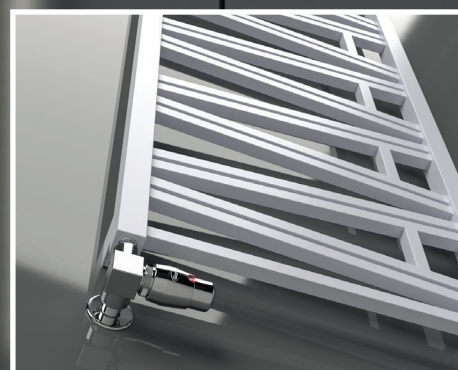

ZADIK
AZA

NOWOŚĆ