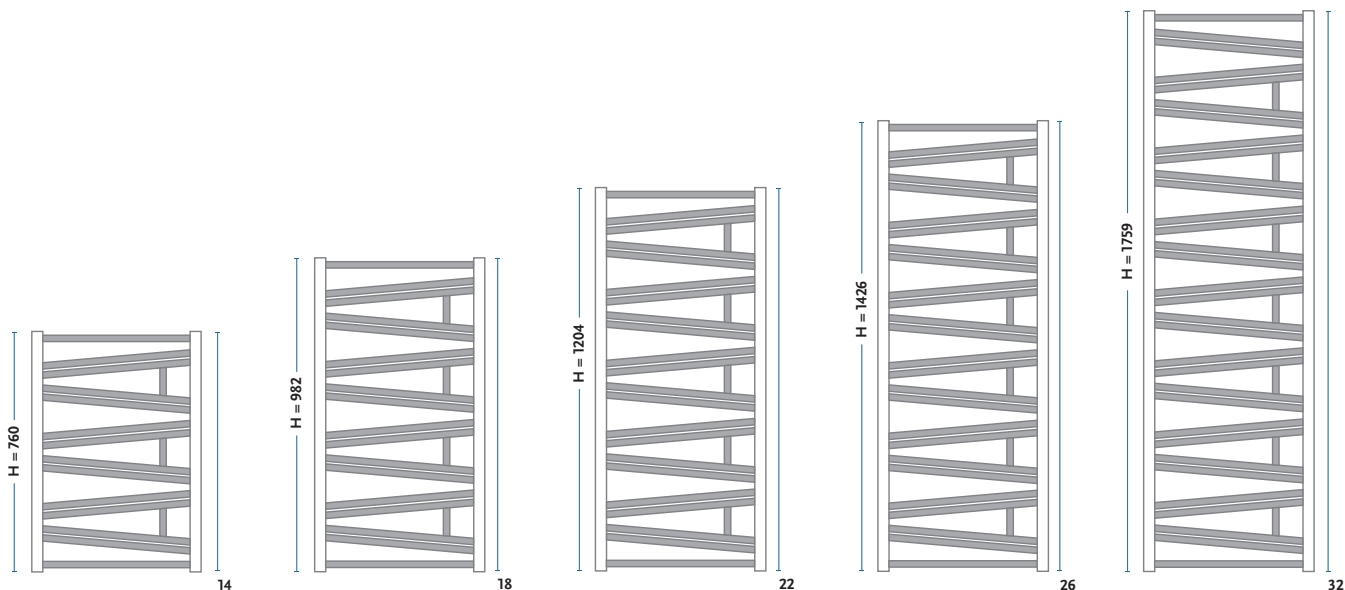

## STANDARD

Schematy podłączeń

Kody podłączeń

2 - odpowietrznik 1/2"  
3 - korek 1/2"

ZADIK	H [mm]	W [mm]	D [mm]	C [mm]	55/45/20°C [W]	75/65/20°C [W]	90/70/20°C [W]	INDEKS	Cena katalog biały	Cena katalog kolor
AZA 75/55	760	535	75	500	187	357	450	1011514350 <b>1101</b>	731,84	914,80
AZA 95/55	982	535	75	500	241	461	581	1011514351 <b>1101</b>	790,07	987,59
AZA 120/55	1204	535	75	500	296	565	712	1011514352 <b>1101</b>	947,38	1184,23
AZA 140/55	1426	535	75	500	351	670	844	1011514353 <b>1101</b>	1126,32	1407,91
AZA 175/55	1759	535	75	500	433	828	1044	1011514354 <b>1101</b>	1352,91	1691,14

Cena netto kolor - cena grzejnika w kolorze z palety GORGIEL

INDEKS - koloru białego

H - Wysokość | Height |

D - Głębokość | Depth |

W - Wydajność cieplna | Heat output

W - Szerokość | Width |

M,C - Podłączenie | Connection |