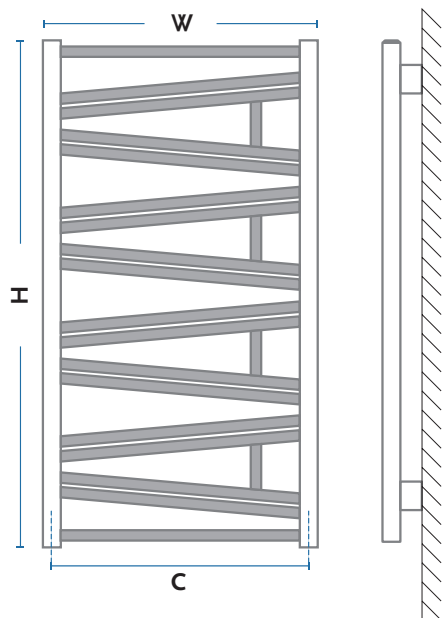

## STANDARD

Schematy podłączeń

Kody podłączeń

2 - odpowietrznik 1/2"  
3 - korek 1/2"

ZADIK	H [mm]	W [mm]	D [mm]	C [mm]	55/45/20°C [W]	75/65/20°C [W]	90/70/20°C [W]	INDEKS	Cena katalog biały	Cena katalog kolor
AZA 75/55	760	535	75	500	187	357	450	1011514350 <b>1101</b>	731,84	914,80
AZA 95/55	982	535	75	500	241	461	581	1011514351 <b>1101</b>	790,07	987,59
AZA 120/55	1204	535	75	500	296	565	712	1011514352 <b>1101</b>	947,38	1184,23
AZA 140/55	1426	535	75	500	351	670	844	1011514353 <b>1101</b>	1126,32	1407,91
AZA 175/55	1759	535	75	500	433	828	1044	1011514354 <b>1101</b>	1352,91	1691,14

Cena netto kolor - cena grzejnika w kolorze z palety GORGIEL

INDEKS - koloru białego

H - Wysokość | Height |

D - Głębokość | Depth |

W - Wydajność cieplna | Heat output

W - Szerokość | Width |

M,C - Podłączenie | Connection |