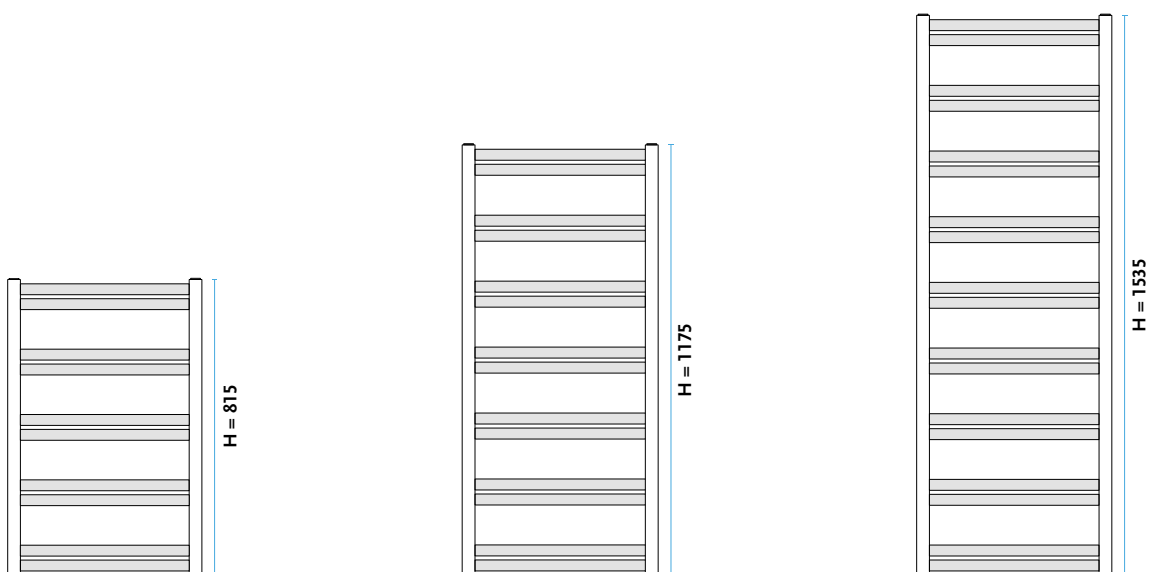

Standardowo dostarczany w kolorze białym z podłączeniem typ 11.
Zawory pokazane na zdjęciu są wyposażeniem opcjonalnym dostępnym za dodatkową opłatą.
PATRZ POLECANE AKCESORIA

Typ:	AMV - grzejnik łazienkowy
Materiał:	Stal niskowęglowa, niestopowa
Konstrukcja:	Rury profil 30x20; Kolektor 35 x 35
Ciśnienie robocze:	Do 0,8 MPa (8 bar)
Temperatura pracy:	Do 95°C
Wyposażenie standardowe:	Korek Standard ½" Odpowietrznik Standard ½" Zawieszenie grzejnikowe Z20
Wykończenie powierzchni:	Standardowo kolor biały [01]
Przyłącza:	Gwint wewnętrzny ½"

H - wysokość; W - szerokość; D - głębokość; C - rozstaw podłączenia

MAVI	Wysokość H [mm]	Szerokość W [mm]	Głębokość D [mm]	Podłączenie C [mm]	Wydajność cieplna			INDEKS produktu	KOD wersji
					55/45/20°C	75/65/20°C	90/70/20°C		
AMV 80/40	815	435	75	400	160	303	381	1011514384	1101
AMV 110/40	1175	435	75	400	225	427	537	1011514386	1101
AMV 150/40	1535	435	75	400	289	551	694	1011514388	1101
AMV 80/50	815	535	75	500	188	356	447	1011514390	1101
AMV 110/50	1175	535	75	500	264	501	630	1011514392	1101
AMV 150/50	1535	535	75	500	340	648	816	1011514394	1101