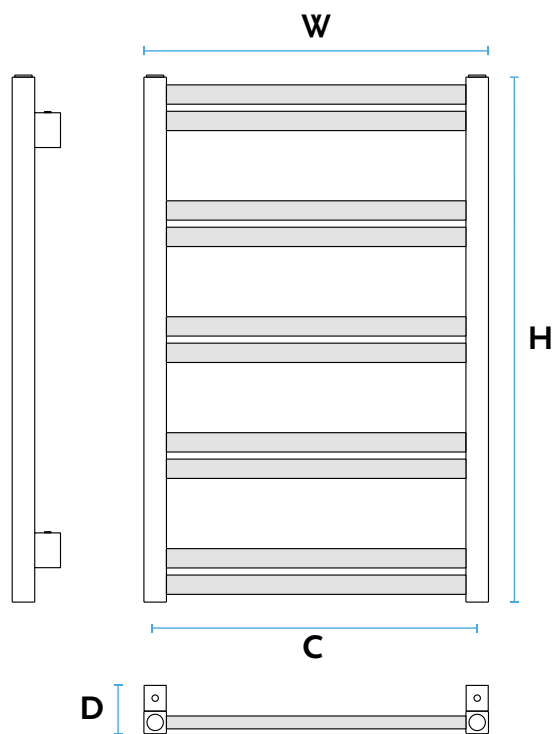

Standardowo dostarczany w kolorze białym z podłączeniem typ 11.
Zawory pokazane na zdjęciu są wyposażeniem opcjonalnym dostępnym za dodatkową opłatą.
PATRZ POLECANE AKCESORIA

Typ:	AMV - grzejnik łazienkowy
Materiał:	Stal niskowęglowa, niestopowa
Konstrukcja:	Rury profil 30x20; Kolektor 35 x 35
Ciśnienie robocze:	Do 0,8 MPa (8 bar)
Temperatura pracy:	Do 95°C
Wyposażenie standardowe:	Korek Standard ½" Odpowietrznik Standard ½" Zawieszenie grzejnikowe Z20
Wykończenie powierzchni:	Standardowo kolor biały [01]
Przyłącza:	Gwint wewnętrzny ½"

Schematy podłączeń	STANDARD
	
Kody podłączeń	[C]
	2 - odpowietrznik ½" 3 - korek ½"

POLECANE AKCESORIA

	<p>Dla podłączenia typ [41] [42] komplet zaworu zasilającego i odcinającego z głowicą termostaticzną w kolorze</p>
---	--

H - wysokość; W - szerokość; D - głębokość; C - rozstaw podłączenia

MAVI	Wysokość H [mm]	Szerokość W [mm]	Głębokość D [mm]	Podłączenie C [mm]	Wydajność cieplna			INDEKS produktu	KOD wersji
					55/45/20°C	75/65/20°C	90/70/20°C		
AMV 80/40	815	435	75	400	160	303	381	1011514384	1101
AMV 110/40	1175	435	75	400	225	427	537	1011514386	1101
AMV 150/40	1535	435	75	400	289	551	694	1011514388	1101
AMV 80/50	815	535	75	500	188	356	447	1011514390	1101
AMV 110/50	1175	535	75	500	264	501	630	1011514392	1101
AMV 150/50	1535	535	75	500	340	648	816	1011514394	1101