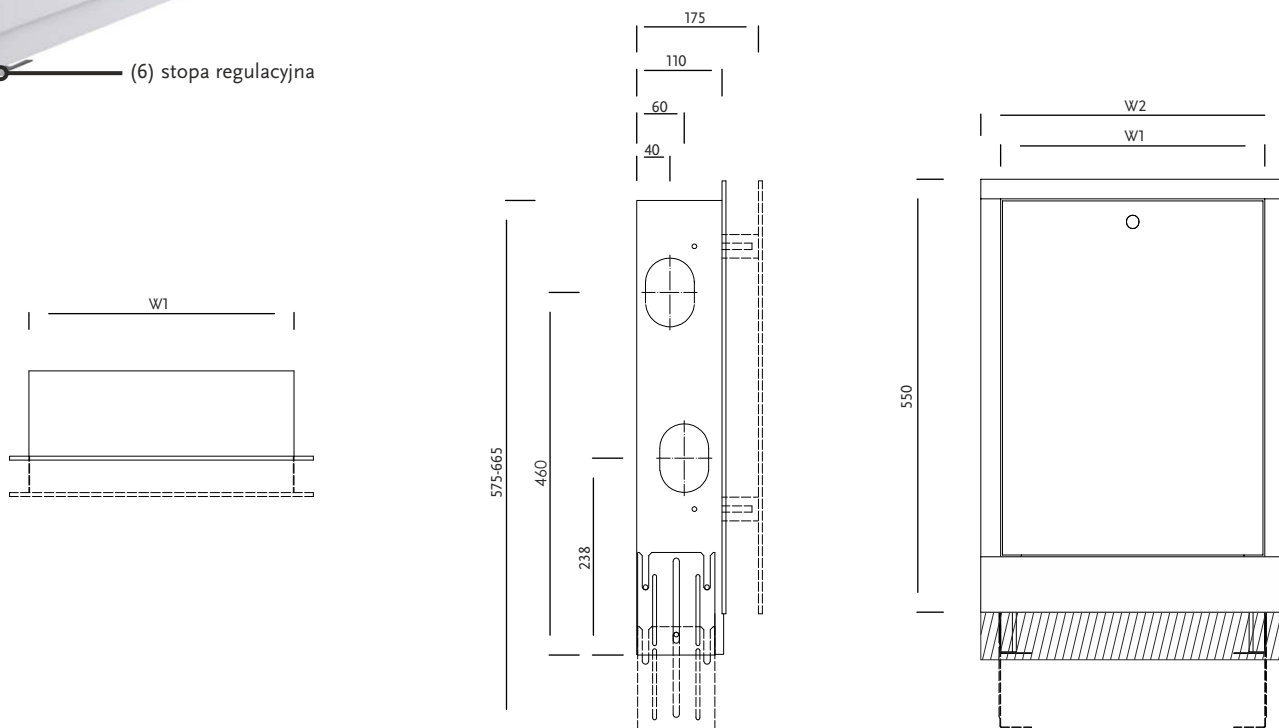

SGP/n | Szafka podtynkowa z maskownicą

Dane techniczne:

Materiał: blacha stalowa

Zabezpieczenia antykorozyjne:

- płukanie chemiczne (odtłuszczenie)
- nałożenie fosforanów metodą natryskową
- malowanie farbą proszkową epoksydowo-poliestrową

Kolor farby: Biały [01]

Przeznaczenie: do montażu rozdzielaczy ogrzewania instalacji C.O.

Gwarancja 2 lata

Liczba sekcji: od 2 do 14

Lp.	Typ	Liczba sekcji rozdzielaczy	Liczba sekcji PTM	[W1]	[W2]	[H]	[D]	Indeks	Ilości paletowe
1.	SGP/n - 0	4	---	335	380	575-665	110-175	1041112210	57 szt.
2.	SGP/n - 1	6	2	435	480	575-665	110-175	1041112220	43 szt.
3.	SGP/n - 2	8	4	565	610	575-665	110-175	1041112222	31 szt.
4.	SGP/n - 3	10	7	715	760	575-665	110-175	1041112224	28 szt.
5.	SGP/n - 4	12	8	795	840	575-665	110-175	1041112226	23 szt.
6.	SGP/n - 5	14	10	965	1010	575-665	110-175	1041112230	21 szt.
7.	SGP/n - 6	16	12	1130	1175	575-665	110-175	1041112231	20 szt.