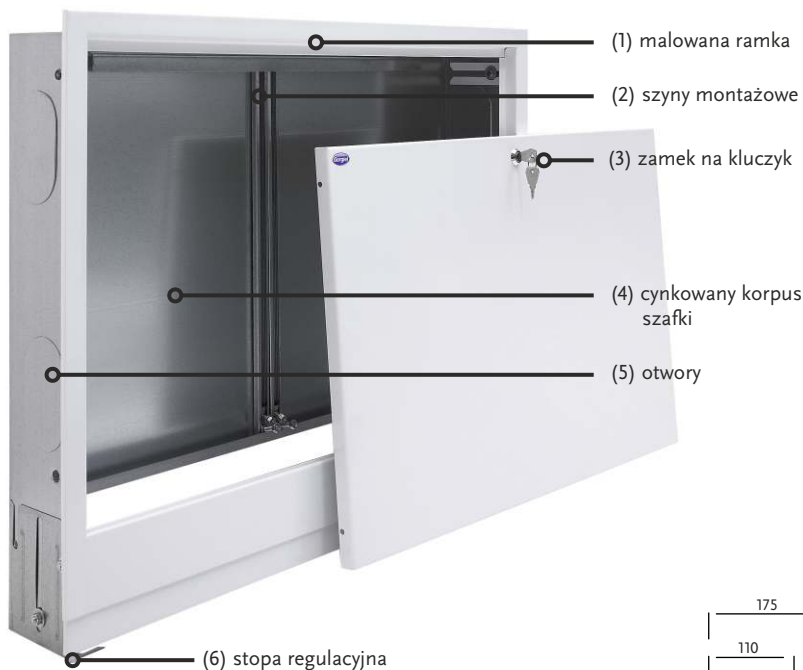

SGP/n | Szafka podtynkowa z maskownicą

Dane techniczne:

Materiał: blacha stalowa

Zabezpieczenia antykorozyjne:

- płukanie chemiczne (odtłuszczenie)
- nałożenie fosforanów metodą natryskową
- malowanie farbą proszkową epoksydowo-poliestrową

Kolor farby: Biały [01]

Przeznaczenie: do montażu rozdzielaczy ogrzewania instalacji C.O.

Gwarancja 2 lata

Liczba sekcji: od 2 do 14

Lp.	Typ	Liczba sekcji rozdzielaczy	Liczba sekcji PTM	[W1]	[W2]	[H]	[D]	Indeks	Ilości paletowe
1.	SGP/n - 0	4	---	335	380	575-665	110-175	1041112210	57 szt.
2.	SGP/n - 1	6	2	435	480	575-665	110-175	1041112220	43 szt.
3.	SGP/n - 2	8	4	565	610	575-665	110-175	1041112222	31 szt.
4.	SGP/n - 3	10	7	715	760	575-665	110-175	1041112224	28 szt.
5.	SGP/n - 4	12	8	795	840	575-665	110-175	1041112226	23 szt.
6.	SGP/n - 5	14	10	965	1010	575-665	110-175	1041112230	21 szt.
7.	SGP/n - 6	16	12	1130	1175	575-665	110-175	1041112231	20 szt.