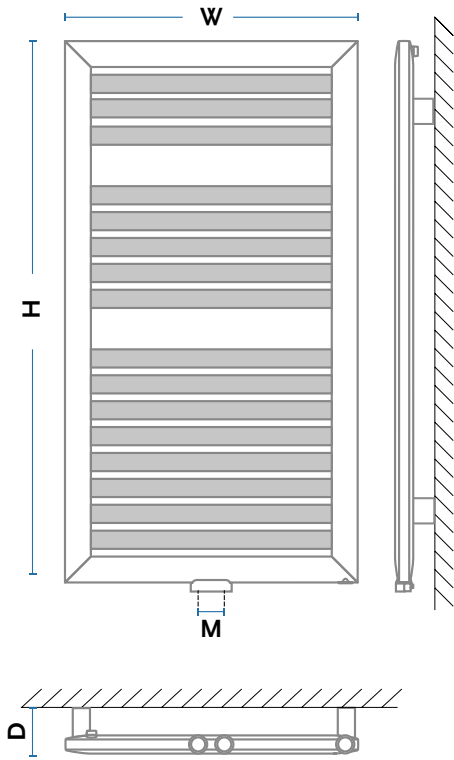

Gorgiel ... w ciepłej atmosferze

ALLIUM

KARTA TECHNICZNA

PREMIUM LINE

KLUCZOWE CECHY

- Łatwość montażu.
- Unikatowe wykonanie.
- Podłączenie centralne dolne o rozstawie 50 mm.
- Dedykowane podłączenie grzałki elektrycznej
- Produkt zgodny z normą 442.
- Gwarantowana wysoka jakość.

Standardowo dostarczany w kolorze białym [01] z podłączeniem centralnym dolnym o rozstawie 50 mm typ [66]. Zawory pokazane na zdjęciu są wyposażeniem opcjonalnym dostępnym za dodatkową opłatą.

Typ:	AAL - grzejnik łazienkowy
Materiał:	Stal niskowęglowa, niestopowa
Konstrukcja:	Rury profil 35 x 10 Kolektor trapez 50 x 35
Ciśnienie robocze:	Do 1,0 MPa (10 bar)
Temperatura pracy:	Do 95°C
Wyposażenie standardowe:	Odpowietrznik 3/8" Zawieszenie grzejnikowe typ Z 20
Wykończenie powierzchni:	Standardowo kolor biały [01]
Przyłącza:	Gwint wewnętrzny 1/2"

	STANDARD
Schematy podłączeń	[M]  
Kody podłączeń	
	1 - odpowietrznik 3/8" 4 - standardowo montowany korek 1/2", możliwe zamontowanie grzałki elektrycznej

ALLIUM

ALLIUM	H [mm]	W [mm]	D [mm]	M [mm]	55/45/20°C [W]	75/65/20°C [W]	90/70/20°C [W]	INDEKS	[kg]	[dm ³]
AAL 100/55	1045	565	80	50	278	531	669	10115141646601	16,30	5,57
AAL 130/55	1310	565	80	50	348	663	834	10115141656601	20,00	6,69
AAL 150/55	1510	565	80	50	401	762	958	10115141666601	23,48	7,66