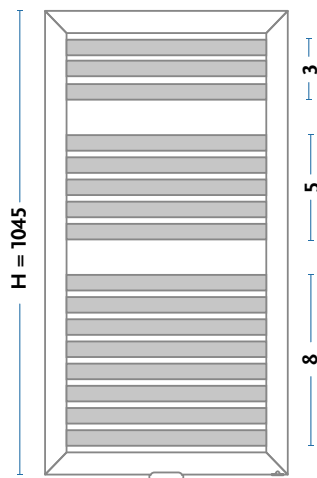

ALLIUM

ALLIUM	H [mm]	W [mm]	D [mm]	M [mm]	55/45/20°C [W]	75/65/20°C [W]	90/70/20°C [W]	INDEKS	[kg]	[dm³]
AAL 100/55	1045	565	80	50	278	531	669	10115141646601	16,30	5,57
AAL 130/55	1310	565	80	50	348	663	834	10115141656601	20,00	6,69
AAL 150/55	1510	565	80	50	401	762	958	10115141666601	23,48	7,66

H - wysokość; W - szerokość; D - głębokość;