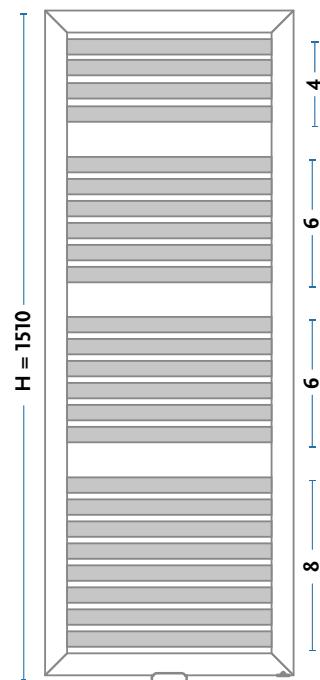

ALLIUM

ALLIUM	H [mm]	W [mm]	D [mm]	M [mm]	55/45/20°C [W]	75/65/20°C [W]	90/70/20°C [W]	INDEKS	[kg]	[dm³]
AAL 100/55	1045	565	80	50	278	531	669	10115141646601	16,30	5,57
AAL 130/55	1310	565	80	50	348	663	834	10115141656601	20,00	6,69
AAL 150/55	1510	565	80	50	401	762	958	10115141666601	23,48	7,66

H - wysokość; W - szerokość; D - głębokość;