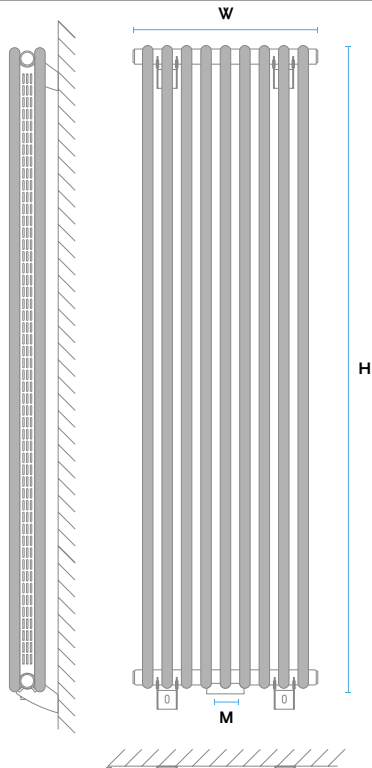

Osłony boczne grzejnika
w komplecie

Standardowo dostarczany w kolorze białym [01] lub grafit połysk [05] z podłączeniem typ 51 w zestawie z osłonami bocznymi. Zawory pokazane na zdjęciu są wyposażeniem opcjonalnym dostępnym za dodatkową opłatą.

PATRZ POLECANE AKCESORIA

Typ:	AD2 - grzejnik podwójny pionowy
Materiał:	Stal niskowęglowa, niestopowa
Konstrukcja:	Rury profil Ø 22 Kolektor Ø 32
Ciśnienie robocze:	Do 1,0 MPa (10 bar)
Temperatura pracy:	Do 95°C
Wyposażenie standardowe:	Korek Premium ½" Odpowietrznik Premium ½" Zawieszenie grzejnikowe Z 14
Wykończenie powierzchni:	Standardowo kolor biały [01] lub grafit połysk [05]
Przyłącza:	Gwint wewnętrzny ½"

	STANDARD
Schematy podłączeń	[51] 2 3 3 3
Kody podłączeń	
	2 - odpowietrznik ½" 3 - korek ½"

POLECANE AKCESORIA

	Dla podłączenia typ [51] zespolony zawór podwójny z głowicą Termostatyczną w kolorze grzejnika
---	--

[51]

H - wysokość; W - szerokość; D - głębokość; M - rozstaw podłączenia;

CEZAR I AD2	H [mm]	W [mm]	D [mm]	C [mm]	BC [mm]	55/45/20°C [W]	75/65/20°C [W]	90/70/20°C [W]	INDEKS	[kg]	[dm ³]
AD2 100/20	1000	220	100	50	930	209	408	518	10141114965105	5,68	3,41
AD2 100/40	1000	384	100	50	930	371	716	905	10141115005105	10,19	6,13
AD2 100/55	1000	548	100	50	930	520	1003	1267	10141115105105	14,71	8,84
AD2 100/70	1000	712	100	50	930	671	1293	1634	10141115205105	19,22	11,56
AD2 100/85	1000	876	100	50	930	814	1568	1981	10141115305105	23,74	14,27
AD2 180/20	1800	220	100	50	1430	354	676	852	10141116995105	9,82	5,91
AD2 180/40	1800	384	100	50	1430	608	1171	1479	10141117005105	17,65	10,62
AD2 180/55	1800	548	100	50	1430	851	1640	2072	10141117105105	25,48	15,34
AD2 180/70	1800	712	100	50	1430	1104	2127	2687	10141117205105	33,31	20,05
AD2 180/85	1800	876	100	50	1430	1332	2565	3241	10141117305101	41,07	24,72