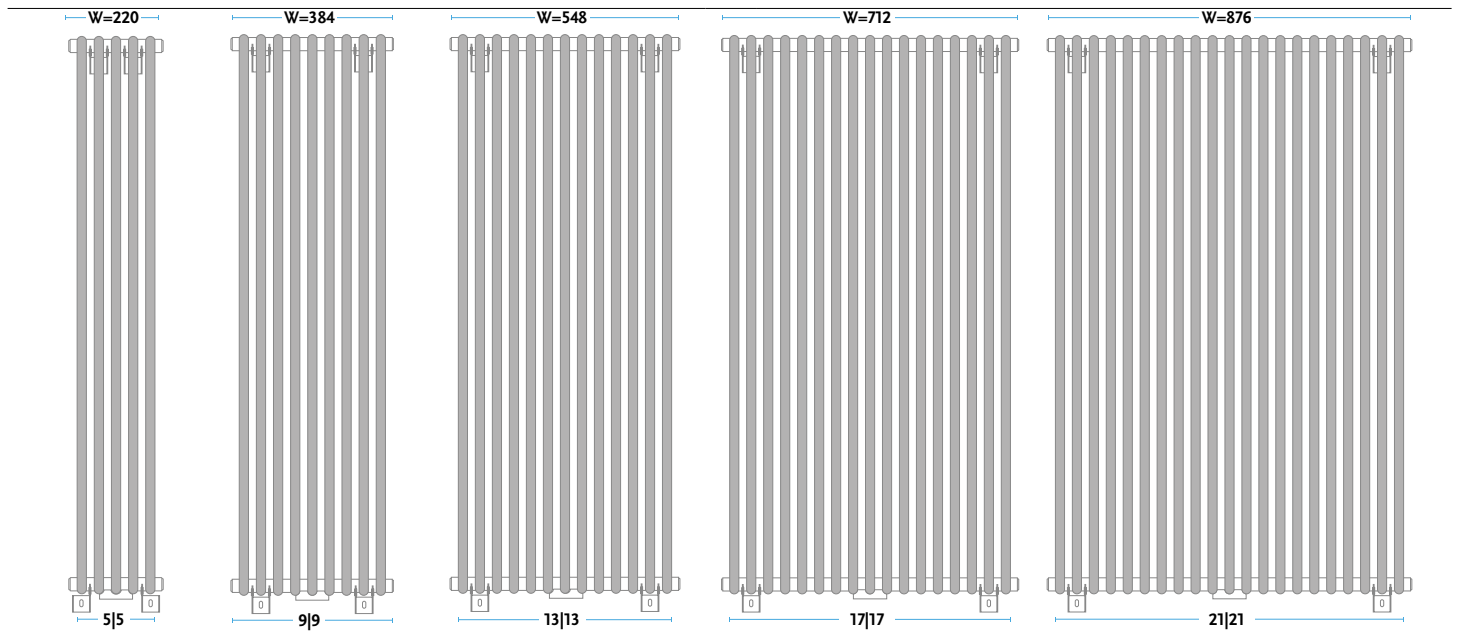

PATRZ POLECANE AKCESORIA

Typ:	AD2 - grzejnik podwójny pionowy
Materiał:	Stal niskowęglowa, niestopowa
Konstrukcja:	Rury profil Ø 22 Kolektor Ø 32
Ciśnienie robocze:	Do 1,0 MPa (10 bar)
Temperatura pracy:	Do 95°C
Wyposażenie standardowe:	Korek Premium ½" Odpowietrznik Premium ½" Zawieszenie grzejnikowe Z 14
Wykończenie powierzchni:	Standardowo kolor biały [01] lub grafit połysk [05]
Przyłącza:	Gwint wewnętrzny ½"

	STANDARD
Schematy podłączeń	[51] 2 3 3 3
Kody podłączeń	
	2 - odpowietrznik ½" 3 - korek ½"

POLECANE AKCESORIA

	Dla podłączenia typ [51] zespolony zawór podwójny z głowicą Termostatyczną w kolorze grzejnika
---	--

[51]

H - wysokość; W - szerokość; D - głębokość; M - rozstaw podłączenia;

CEZAR I AD2	H [mm]	W [mm]	D [mm]	C [mm]	BC [mm]	55/45/20°C [W]	75/65/20°C [W]	90/70/20°C [W]	INDEKS	[kg]	[dm ³]
AD2 100/20	1000	220	100	50	930	209	408	518	10141114965105	5,68	3,41
AD2 100/40	1000	384	100	50	930	371	716	905	10141115005105	10,19	6,13
AD2 100/55	1000	548	100	50	930	520	1003	1267	10141115105105	14,71	8,84
AD2 100/70	1000	712	100	50	930	671	1293	1634	10141115205105	19,22	11,56
AD2 100/85	1000	876	100	50	930	814	1568	1981	10141115305105	23,74	14,27
AD2 180/20	1800	220	100	50	1430	354	676	852	10141116995105	9,82	5,91
AD2 180/40	1800	384	100	50	1430	608	1171	1479	10141117005105	17,65	10,62
AD2 180/55	1800	548	100	50	1430	851	1640	2072	10141117105105	25,48	15,34
AD2 180/70	1800	712	100	50	1430	1104	2127	2687	10141117205105	33,31	20,05
AD2 180/85	1800	876	100	50	1430	1332	2565	3241	10141117305101	41,07	24,72