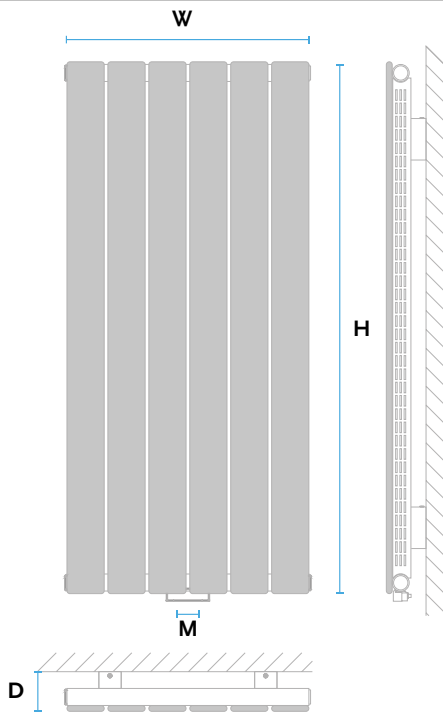

### Schematy podłączeń

Kody podłączeń

#### STANDARD

2 - odpowietrznik ½"  
3 - korek ½"

[51]

H - wysokość; W - szerokość; D - głębokość; M - rozstaw podłączenia;

ALTUS VV+ vip	Wysokość H [mm]	Szerokość W [mm]	Głębokość D [mm]	Podłączenie C [mm]	Wydajność cieplna		INDEKS produktu	KOD wersji
					55/45/20°C	75/65/20°C		
AVV+ 140/30	1400	301	97	50	228	443	10142014325	101
AVV+ 140/35	1400	378	97	50	286	556	10142014335	101
AVV+ 140/40	1400	455	97	50	343	668	10142014345	101
AVV+ 140/50	1400	532	97	50	401	780	10142014355	101
AVV+ 160/30	1600	301	97	50	258	503	10142014375	101
AVV+ 160/35	1600	378	97	50	324	630	10142014385	101
AVV+ 160/40	1600	455	97	50	389	757	10142014395	101
AVV+ 160/50	1600	532	97	50	455	885	10142014405	101
AVV+ 180/30	1800	301	97	50	289	563	10142014425	101
AVV+ 180/35	1800	378	97	50	363	705	10142014435	101
AVV+ 180/40	1800	455	97	50	436	847	10142014445	101
AVV+ 180/50	1800	532	97	50	509	989	10142014455	101