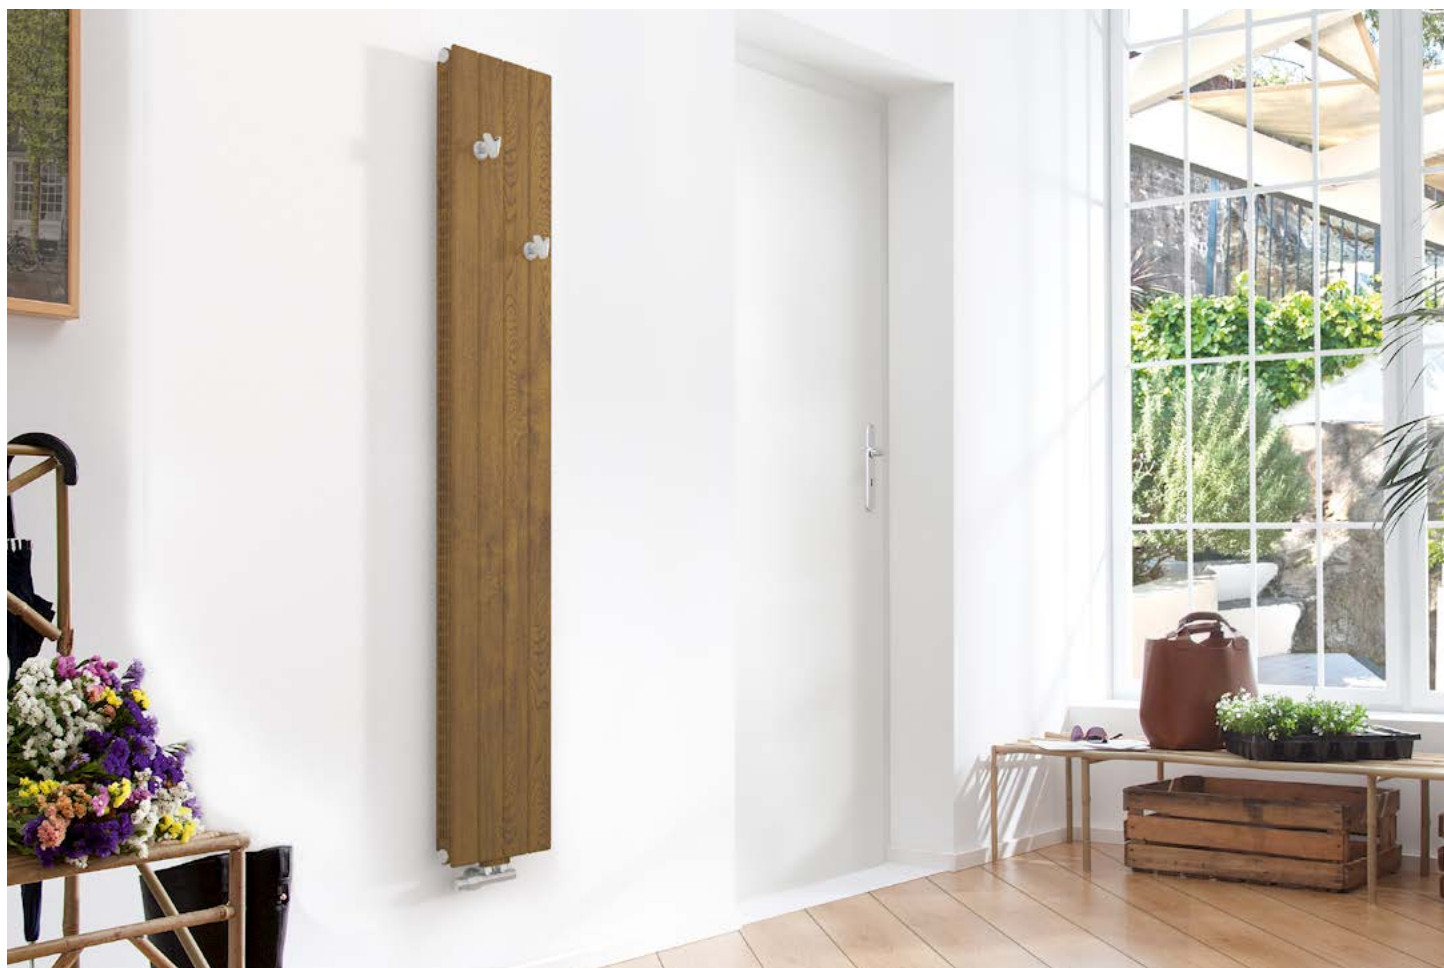

Gorgiel ... w ciepłej atmosferze

ALTUS VV+

KARTA TECHNICZNA

PREMIUM LINE