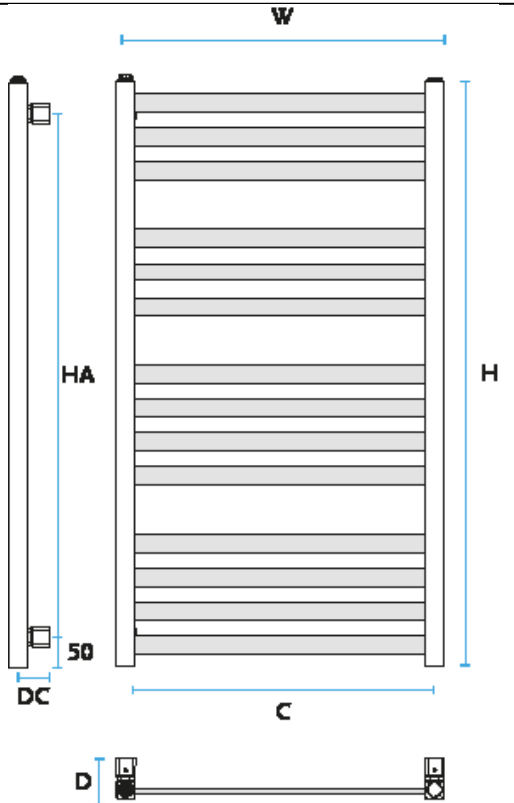

## KLUCZOWE CECHY

- Łatwość montażu.
- Unikatowe wykonanie.
- Wielowarstwowa ochrona antykorozyjna.
- Podłączenie środkowe 50 mm (opcja).
- Produkt zgodny z normą 442.
- Gwarantowana wysoka jakość.

Standardowo dostarczany w kolorze białym [01] z podłączeniem dolnym o typ [11]. Zawory pokazane na zdjęciu są wyposażeniem opcjonalnym dostępnym za dodatkową opłatą.

Typ:	Amur- grzejnik łazienkowy
Materiał:	Stal niskowęglowa, niestopowa
Konstrukcja:	Rury profil 30 x 10 Kolektor 30 x 30
Ciśnienie robocze:	Do 0,8 MPa (8 bar)
Temperatura pracy:	Do 95°C
Wyposażenie standardowe:	Odpowietrznik ½"; Korek ½" Zawieszenie grzejnikowe typ Z 23
Wykończenie powierzchni:	Standardowo kolor biały [01]
Przyłącza:	Gwint wewnętrzny ½"

# AMUR

AMUR	H [mm]	W [mm]	D [mm]	C [mm]	M [mm]	55/45/20°C [W]	75/65/20°C [W]	90/70/20°C [W]	INDEKS	[kg]	[dm <sup>3</sup> ]
AAM 95/38	950	380	65-75	350	50	162	305	383	10115144331101	5,76	2,34
AAM 120/38	1225	380	65-75	350	50	206	391	491	10115144341101	7,42	3,01
AAM 145/38	1445	380	65-75	350	50	243	462	581	10115144351101	8,93	3,61
AAM 75/53	730	530	65-75	500	50	166	313	392	10115143651101	5,65	2,16
AAM 95/53	950	530	65-75	500	50	213	403	506	10115143661101	7,24	2,78
AAM 120/53	1225	530	65-75	500	50	272	516	649	10115143671101	9,33	3,58
AAM 145/53	1445	530	65-75	500	50	321	610	768	10115143681101	11,26	4,30

[1] - podłączenie

[2] - podłączenie

H - wysokość; W - szerokość; D - głębokość; C - rozstaw podłączenia instalacji  
DC; DM = 50-60; HA = H - 100

**Gorgiel** ... w ciepłej atmosferze

**GORGIEL GROUP Sp. zo.o. Sp.k.**