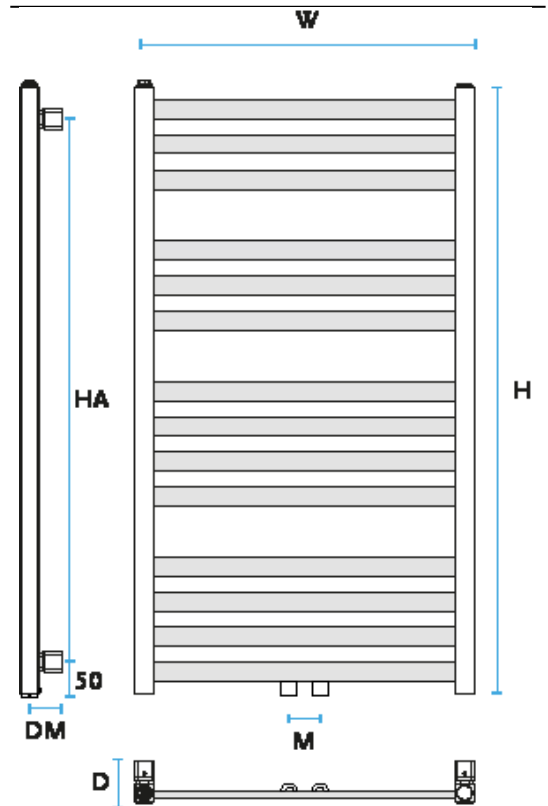

## KLUCZOWE CECHY

- Łatwość montażu.
- Unikatowe wykonanie.
- Wielowarstwowa ochrona antykorozyjna.
- Podłączenie środkowe 50 mm (opcja).
- Produkt zgodny z normą 442.
- Gwarantowana wysoka jakość.

Standardowo dostarczany w kolorze białym [01] z podłączeniem dolnym o typ [11]. Zawory pokazane na zdjęciu są wyposażeniem opcjonalnym dostępnym za dodatkową opłatą.

	STANDARD
Schematy podłączeń	[C] 
Kody podłączeń	OPCJA [M] 
	2 - korek ½" 3 - odpowietrznik ½" 4 - standardowo montowany korek ½", możliwe zamontowanie grzałki elektrycznej

# AMUR

AMUR	H [mm]	W [mm]	D [mm]	C [mm]	M [mm]	55/45/20°C [W]	75/65/20°C [W]	90/70/20°C [W]	INDEKS	[kg]	[dm <sup>3</sup> ]
AAM 95/38	950	380	65-75	350	50	162	305	383	10115144331101	5,76	2,34
AAM 120/38	1225	380	65-75	350	50	206	391	491	10115144341101	7,42	3,01
AAM 145/38	1445	380	65-75	350	50	243	462	581	10115144351101	8,93	3,61
AAM 75/53	730	530	65-75	500	50	166	313	392	10115143651101	5,65	2,16
AAM 95/53	950	530	65-75	500	50	213	403	506	10115143661101	7,24	2,78
AAM 120/53	1225	530	65-75	500	50	272	516	649	10115143671101	9,33	3,58
AAM 145/53	1445	530	65-75	500	50	321	610	768	10115143681101	11,26	4,30

[1] - podłączenie

[2] - podłączenie

H - wysokość; W - szerokość; D - głębokość; C - rozstaw podłączenia instalacji  
DC; DM = 50-60; HA = H - 100

**Gorgiel** ... w ciepłej atmosferze

**GORGIEL GROUP Sp. zo.o. Sp.k.**