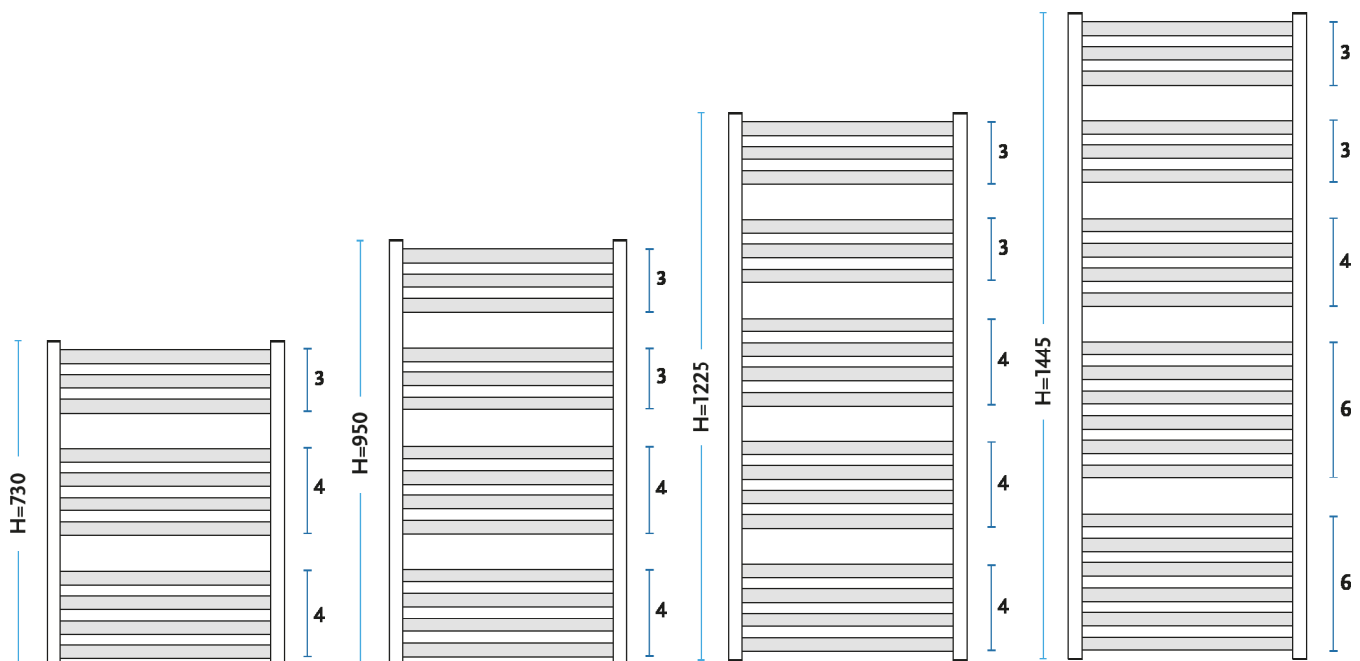

# AMUR

AMUR	H [mm]	W [mm]	D [mm]	C [mm]	M [mm]	55/45/20°C [W]	75/65/20°C [W]	90/70/20°C [W]	INDEKS	[kg]	[dm <sup>3</sup> ]
AAM 95/38	950	380	65-75	350	50	162	305	383	10115144331101	5,76	2,34
AAM 120/38	1225	380	65-75	350	50	206	391	491	10115144341101	7,42	3,01
AAM 145/38	1445	380	65-75	350	50	243	462	581	10115144351101	8,93	3,61
AAM 75/53	730	530	65-75	500	50	166	313	392	10115143651101	5,65	2,16
AAM 95/53	950	530	65-75	500	50	213	403	506	10115143661101	7,24	2,78
AAM 120/53	1225	530	65-75	500	50	272	516	649	10115143671101	9,33	3,58
AAM 145/53	1445	530	65-75	500	50	321	610	768	10115143681101	11,26	4,30

[1] - podłączenie

[2] - podłączenie

H - wysokość; W - szerokość; D - głębokość; C - rozstaw podłączenia instalacji  
DC; DM = 50-60; HA = H - 100

**Gorgiel** ... w ciepłej atmosferze

**GORGIEL GROUP Sp. zo.o. Sp.k.**