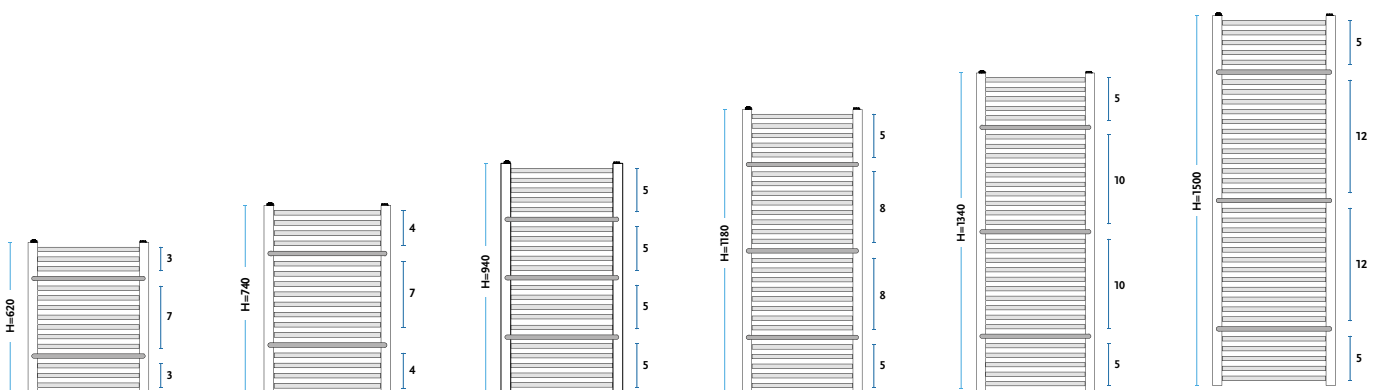

H - wysokość; W - szerokość; D - głębokość;

C, BC, M - rozstaw podłączenia do instalacji;