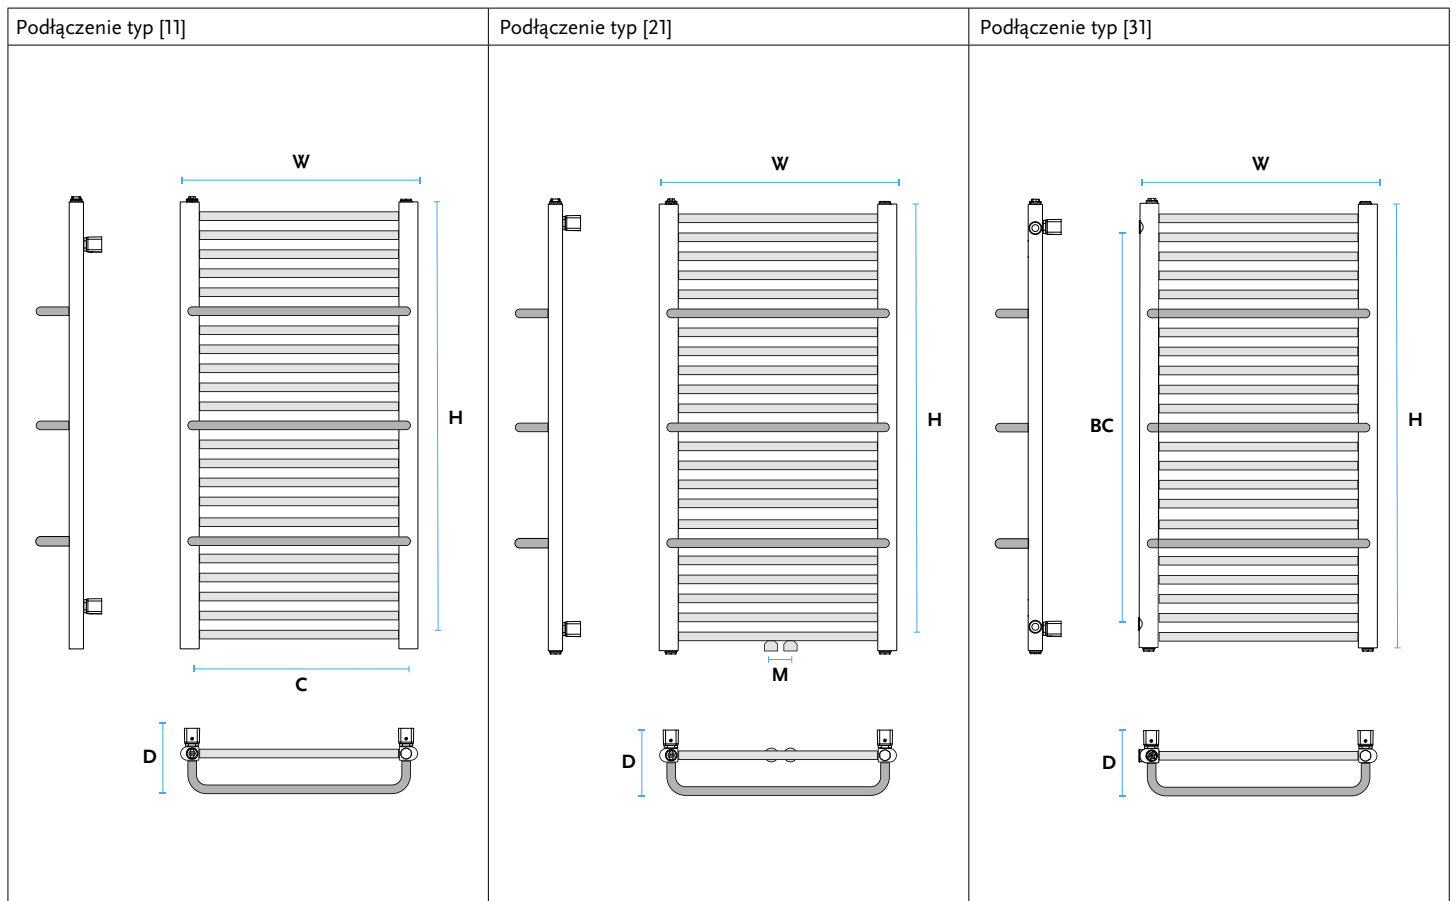

H - wysokość; W - szerokość; D - głębokość;

C, BC, M - rozstaw podłączenia do instalacji;