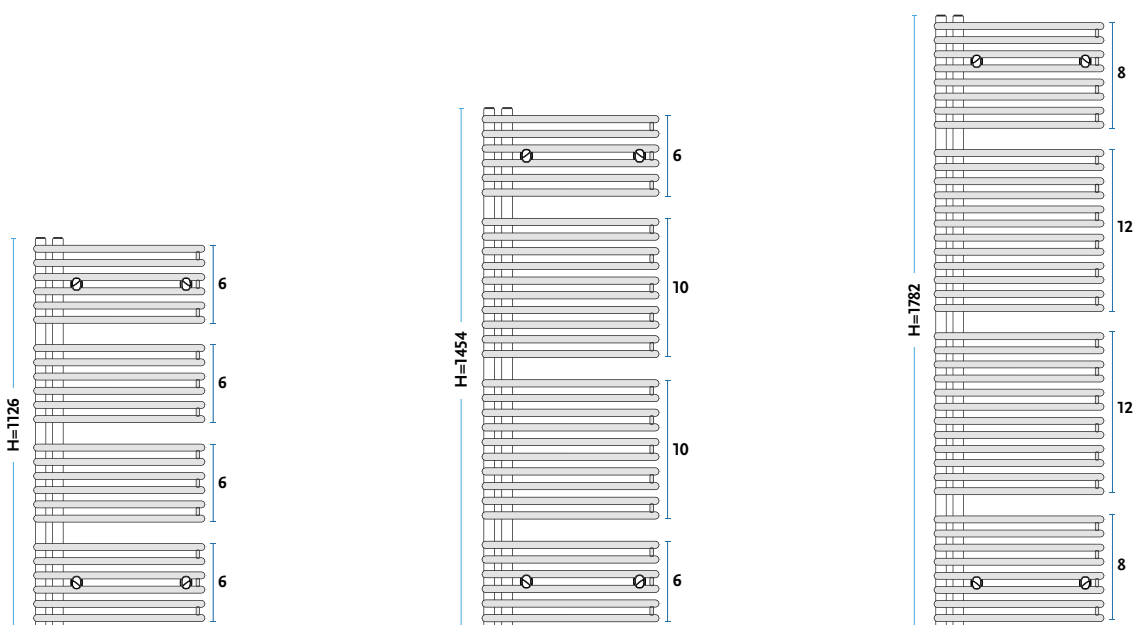

CETUS	H [mm]	W [mm]	D [mm]	C [mm]	55/45/20°C [W]	75/65/20°C [W]	90/70/20°C [W]	INDEKS	[kg]	[dm³]
ACE 100/50	1126	496	90	50	275	512	638	10141134501501	8,71	5,20
ACE 145/50	1454	496	90	50	356	665	830	10141134521501	11,50	6,88
ACE 180/50	1782	496	90	50	437	819	1024	10141134541501	14,30	8,55
ACE 100/60	1126	596	90	50	335	618	769	10141134561501	9,95	5,95
ACE 145/60	1454	596	90	50	433	803	1000	10141134581501	13,16	7,88
ACE 180/60	1782	596	90	50	531	988	1233	10141134601501	16,37	9,80

H - wysokość; W - szerokość; D - głębokość;

M - rozstaw podłączenia;