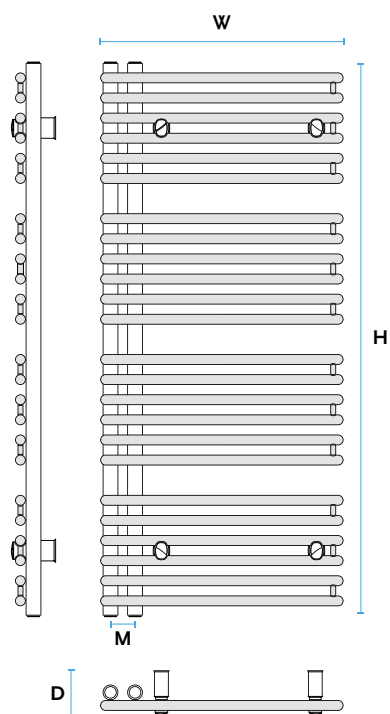

Gorgiel ... w ciepłej atmosferze

CETUS

KARTA TECHNICZNA

PREMIUM LINE

KLUCZOWE CECHY

- Łatwość montażu - uniwersalna konstrukcja pozwala na montaż grzejnika w położeniu 15 lub 16
- Wydajność
- Idealny do każdej łazienki
- Oryginalne i estetyczne wykonanie
- Grzejnik zgodny z normą EN 442
- Gwarantowana wysoka jakość

Standardowo dostarczany w kolorze białym [01] z podłączeniem o rozstawie podłączenia 50 mm typ [15]. Zawory pokazane na zdjęciu są wyposażeniem opcjonalnym dostępnym za dodatkową opłatą.

Typ:	ACE - grzejnik łazienkowy
Materiał:	Stal niskowęglowa, niestopowa
Konstrukcja:	Rury \varnothing 20 Kolektor \varnothing 32
Ciśnienie robocze:	Do 1,0 MPa (10 bar)
Temperatura pracy:	Do 95°C
Wyposażenie standardowe:	Korek Premium 1/2" Odpowietrznik Premium 1/2" Zawieszenie grzejnikowe Z 13
Wykończenie powierzchni:	Standardowo kolor biały [01]
Przyłącza:	Gwint wewnętrzny 1/2"

	STANDARD
Schematy podłączeń	[M]  
Kody podłączeń	Podłączenie uniwersalne 180°
	2 - odpowietrznik 1/2" 3 - korek 1/2"

CETUS	H [mm]	W [mm]	D [mm]	C [mm]	55/45/20°C [W]	75/65/20°C [W]	90/70/20°C [W]	INDEKS	[kg]	[dm ³]
ACE 100/50	1126	496	90	50	275	512	638	10141134501501	8,71	5,20
ACE 145/50	1454	496	90	50	356	665	830	10141134521501	11,50	6,88
ACE 180/50	1782	496	90	50	437	819	1024	10141134541501	14,30	8,55
ACE 100/60	1126	596	90	50	335	618	769	10141134561501	9,95	5,95
ACE 145/60	1454	596	90	50	433	803	1000	10141134581501	13,16	7,88
ACE 180/60	1782	596	90	50	531	988	1233	10141134601501	16,37	9,80