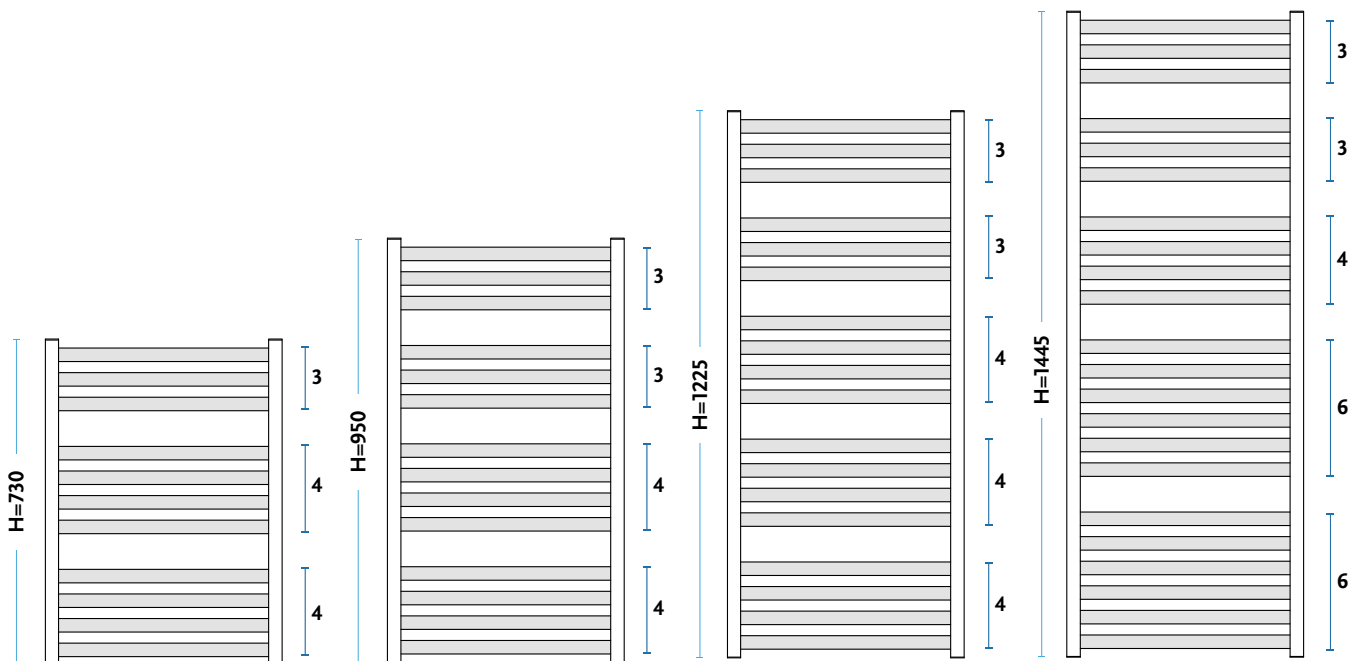

# AMUR

AMUR	H [mm]	W [mm]	D [mm]	C [mm]	M [mm]	55/45/20°C [W]	75/65/20°C [W]	90/70/20°C [W]	INDEKS	[kg]	[dm <sup>3</sup> ]
AAM 95/38	950	380	65-75	350	50	162	305	383	10115144331101	5,76	2,34
AAM 120/38	1225	380	65-75	350	50	206	391	491	10115144341101	7,42	3,01
AAM 145/38	1445	380	65-75	350	50	243	462	581	10115144351101	8,93	3,61
AAM 75/53	730	530	65-75	500	50	166	313	392	10115143651101	5,65	2,16
AAM 95/53	950	530	65-75	500	50	213	403	506	10115143661101	7,24	2,78
AAM 120/53	1225	530	65-75	500	50	272	516	649	10115143671101	9,33	3,58
AAM 145/53	1445	530	65-75	500	50	321	610	768	10115143681101	11,26	4,30

[1] - connection type

[2] - connection type

H - height; W - width; D - depth; C - installation connection spacing  
DC; DM = 50-60; HA = H - 100

**GORGIEL GROUP Sp. zo.o. Sp.k.**

Karpicko, 64-200 Wolsztyn  
ul. Poznańska 10