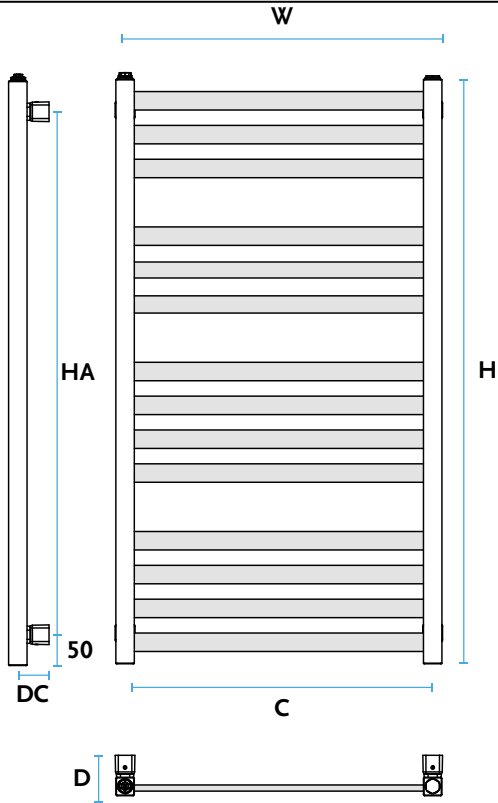

AMUR

AMUR	H [mm]	W [mm]	D [mm]	C [mm]	M [mm]	55/45/20°C [W]	75/65/20°C [W]	90/70/20°C [W]	INDEKS	[kg]	[dm³]
AAM 95/38	950	380	65-75	350	50	162	305	383	10115144331101	5,76	2,34
AAM 120/38	1225	380	65-75	350	50	206	391	491	10115144341101	7,42	3,01
AAM 145/38	1445	380	65-75	350	50	243	462	581	10115144351101	8,93	3,61
AAM 75/53	730	530	65-75	500	50	166	313	392	10115143651101	5,65	2,16
AAM 95/53	950	530	65-75	500	50	213	403	506	10115143661101	7,24	2,78
AAM 120/53	1225	530	65-75	500	50	272	516	649	10115143671101	9,33	3,58
AAM 145/53	1445	530	65-75	500	50	321	610	768	10115143681101	11,26	4,30

[1] - connection type