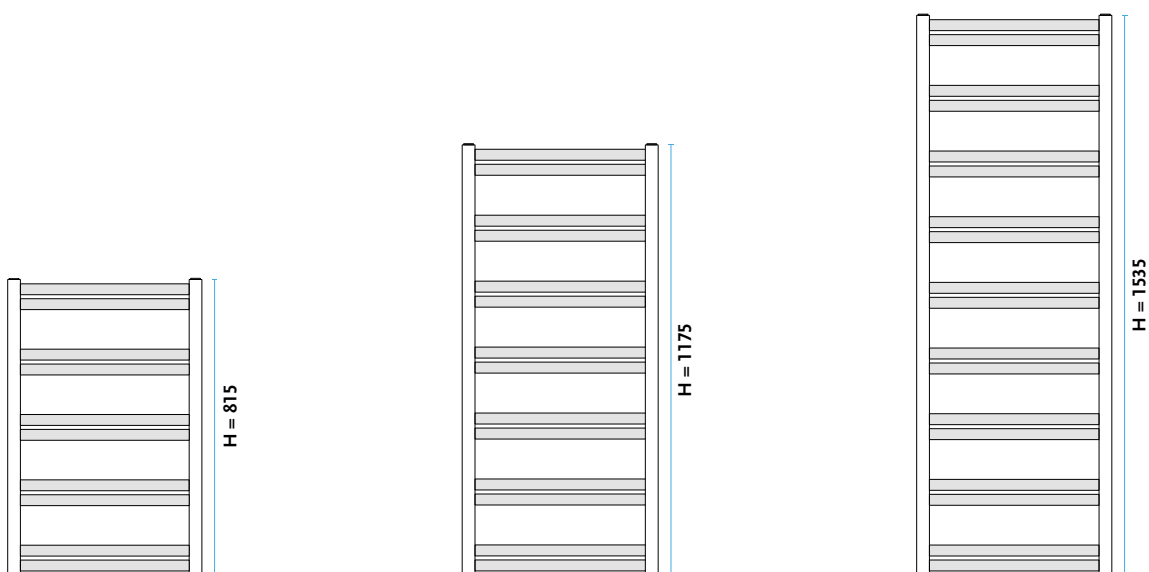

MAVI	Wysokość H [mm]	Szerokość W [mm]	Głębokość D [mm]	Podłączenie C [mm]	Wydajność cieplna			INDEKS produktu	KOD wersji
					55/45/20°C	75/65/20°C	90/70/20°C		
AMV 80/40	815	435	75	400	160	303	381	1011514384	1101
AMV 115/40	1175	435	75	400	225	427	537	1011514386	1101
AMV 150/40	1535	435	75	400	289	551	694	1011514388	1101
AMV 80/50	815	535	75	500	188	356	447	1011514390	1101
AMV 115/50	1175	535	75	500	264	501	630	1011514392	1101
AMV 150/50	1535	535	75	500	340	648	816	1011514394	1101