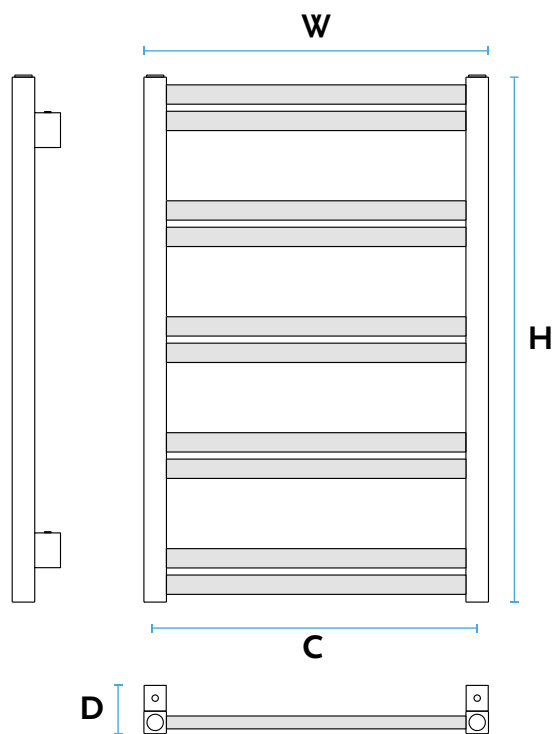

Standardowo dostarczany w kolorze białym z podłączeniem typ 11.  
Zawory pokazane na zdjęciu są wyposażeniem opcjonalnym dostępnym za dodatkową opłatą.

PATRZ POLECANE AKCESORIA

Typ:	AMV - grzejnik łazienkowy
Materiał:	Stal niskowęglowa, niestopowa
Konstrukcja:	Rury profil 30x20; Kolektor 35 x 35
Ciśnienie robocze:	Do 0,8 MPa (8 bar)
Temperatura pracy:	Do 95°C
Wyposażenie standardowe:	Korek Standard ½" Odpowietrznik Standard ½" Zawieszenie grzejnikowe Z20
Wykończenie powierzchni:	Standardowo kolor biały [01]
Przyłącza:	Gwint wewnętrzny ½"

Schematy podłączeń

STANDARD

Kody podłączeń

2 - odpowietrznik ½"  
3 - korek ½"

## POLECANE AKCESORIA

	<p>Dla podłączenia typ [11] komplet zaworu zasilającego i odcinającego z głowicą termo- statyczną w kolorze</p>
--	---

H - wysokość; W - szerokość; D - głębokość; C - rozstaw podłączenia

MAVI	Wysokość H [mm]	Szerokość W [mm]	Głębokość D [mm]	Podłączenie C [mm]	Wydajność cieplna			INDEKS produktu	KOD wersji
					55/45/20°C	75/65/20°C	90/70/20°C		
AMV 80/40	815	435	75	400	160	303	381	1011514384	1101
AMV 115/40	1175	435	75	400	225	427	537	1011514386	1101
AMV 150/40	1535	435	75	400	289	551	694	1011514388	1101
AMV 80/50	815	535	75	500	188	356	447	1011514390	1101
AMV 115/50	1175	535	75	500	264	501	630	1011514392	1101
AMV 150/50	1535	535	75	500	340	648	816	1011514394	1101