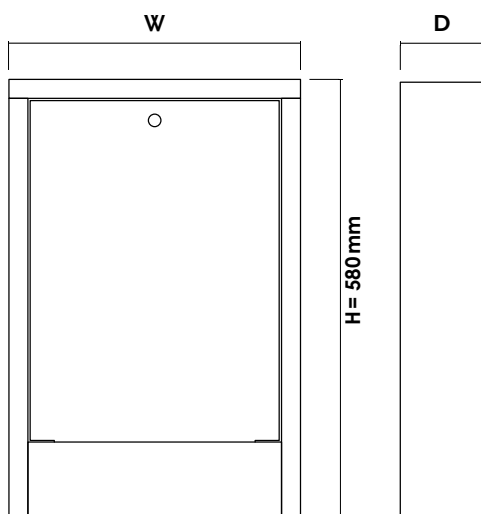

**SGN |**  
Szafka natynkowa  
dla rozdzielaczy ogrzewania C.O.

Materiał:	blacha stalowa
Ochrona antykorozyjna:	Odtłuszczenie Pasywacja Malowanie proszkowe
Kolor :	Biały [01]
Gwarancja:	2 lata
Przeznaczenie:	do montażu rozdzielaczy ogrzewania w instalacji C.O.

**KLUCZOWE CECHY**

- Zamek na monetę
- Szyny mocujące rozdzielacz wyposażone w śruby i nakrętki, elementy cynkowane
- Szafka w całości malowana proszkowo
- Szafka SGN 6 wyposażona w dwa zamki

Typ	Szerokość [W] mm	Wysokość [H] mm	Głębokość [D] mm	Indeks	Ilości paletowe
SGN - 0	385	580	110	1041111110	60
SGN - 1	485	580	110	1041111120	45
SGN - 2	615	580	110	1041111130	40
SGN - 3	760	580	110	1041111140	34
SGN - 4	845	580	110	1041111150	24
SGN - 5	1015	580	110	1041111160	20
SGN - 6	1130	580	110	1041111161	18
SGN/G - 0	385	580	135	1041111310	40
SGN/G - 1	485	580	135	1041111320	38
SGN/G - 2	615	580	135	1041111330	34
SGN/G - 3	760	580	135	1041111340	28
SGN/G - 4	845	580	135	1041111350	20
SGN/G - 5	1015	580	135	1041111360	20
SGN/G - 6	1130	580	135	1041111361	20