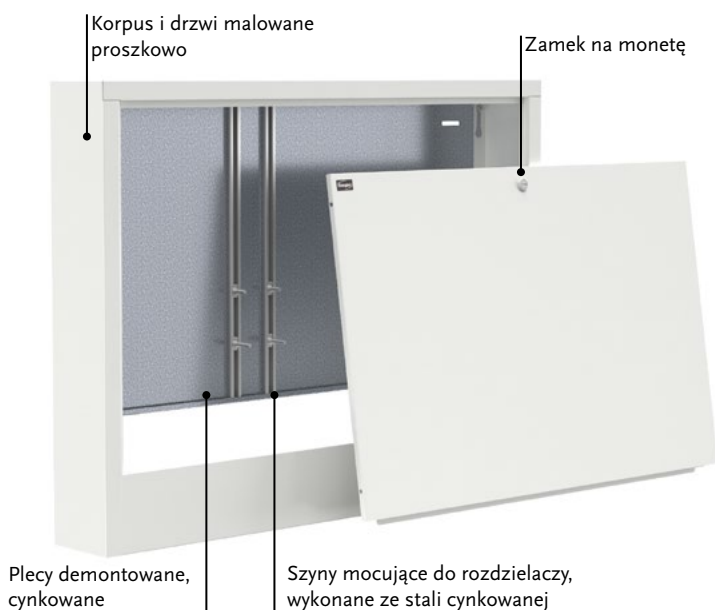

SGNZ |

Szafka natynkowa ze zdejmowanymi plecami dla rozdzielaczy ogrzewania C.O.

Materiał:	blacha stalowa
Ochrona antykorozyjna:	Odtłuszczenie Pasywacja Malowanie proszkowe
Kolor :	Biały [01]
Gwarancja:	2 lata
Przeznaczenie:	Do montażu rozdzielaczy ogrzewania w instalacji C.O.

KLUCZOWE CECHY

- Łatwy ,czysty montaż rozdzielacza
- Ułatwiony szeroki dostęp do rozdzielacza podczas montażu
- Mniejsze prawdopodobieństwo uszkodzenia korpusu szafki
- Plecy szafki demontowane cynkowane
- Korpus szafki w całości malowany proszkowo
- Szafki SGNZ- 6 wyposażone w dwa zamki