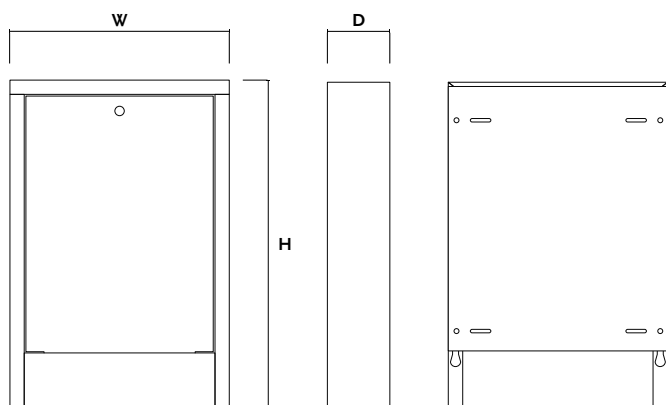

SGNZ |

Szafka natynkowa ze zdejmowanymi plecami dla rozdzielaczy ogrzewania C.O.

Materiał:	blacha stalowa
Ochrona antykorozyjna:	Odtłuszczenie Pasywacja Malowanie proszkowe
Kolor :	Biały [01]
Gwarancja:	2 lata
Przeznaczenie:	Do montażu rozdzielaczy ogrzewania w instalacji C.O.

KLUCZOWE CECHY

- Łatwy ,czysty montaż rozdzielacza
- Ułatwiony szeroki dostęp do rozdzielacza podczas montażu
- Mniejsze prawdopodobieństwo uszkodzenia korpusu szafki
- Plecy szafki demontowane cynkowane
- Korpus szafki w całości malowany proszkowo
- Szafki SGNZ- 6 wyposażone w dwa zamki

Typ	Szerokość [W] mm	Wysokość [H] mm	Głębokość [D] mm	Indeks	Ilości paletowe
SGNZ - 0	385	580	110	1041111210	60
SGNZ - 1	485	580	110	1041111220	45
SGNZ - 2	615	580	110	1041111230	40
SGNZ - 3	760	580	110	1041111240	34
SGNZ - 4	845	580	110	1041111250	24
SGNZ - 5	1015	580	110	1041111260	20
SGNZ - 6	1130	580	110	1041111270	18