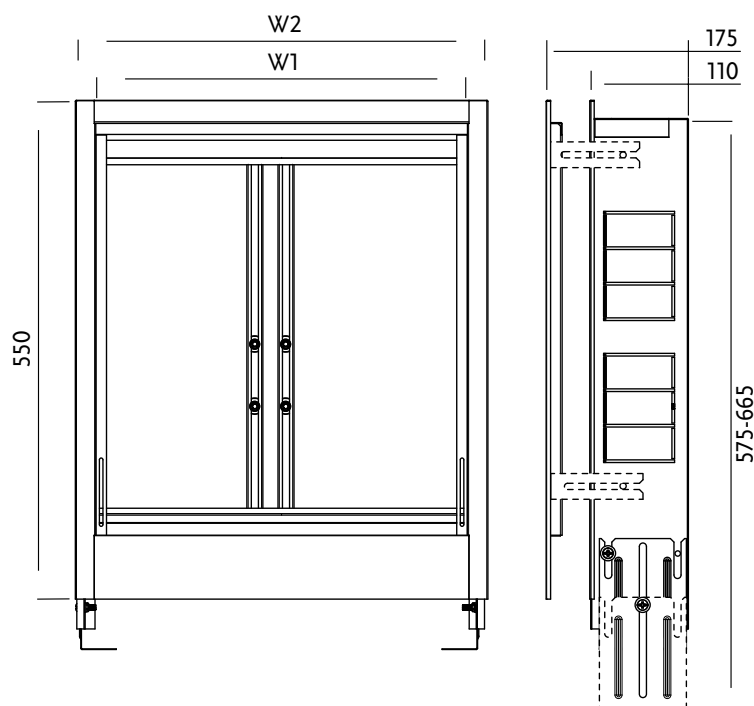

SGP/n |

Szafka podtynkowa z maskownicą dla rozdzielaczy ogrzewania C.O.

Materiał:	blacha stalowa
Ochrona antykorozyjna:	Odtłuszczenie Pasywacja Malowanie proszkowe
Kolor :	Biały [01]
Gwarancja:	2 lata
Przeznaczenie:	do montażu rozdzielaczy ogrzewania w instalacji C.O.

KLUCZOWE CECHY

- Łatwy, czysty montaż rozdzielacza
- Ułatwiony szeroki dostęp do rozdzielacza podczas montażu
- Mniejsze prawdopodobieństwo uszkodzenia ramki i drzwi szafki
- **Korpus szafki cynkowany - łączony bez spawania**
- **Korpus wykonany z jednego arkusza blachy**
- **Szyny mocujące rozdzielacz wyposażone w śruby i nakrętki, elementy cynkowane**
- Ramka i drzwi szafki w całości malowane proszkowo
- Dodatkowa maskownica zasłaniająca przestrzeń pomiędzy podłoga i dolną częścią ramki
- Szafka SGP/n 6 wyposażona w dwa zamki

Typ	Szerokość [W1] mm	Szerokość [W2] mm	Wysokość [H] mm	Głębokość [D] mm	Indeks	Ilości paletowe
SGP/n - 0	335	380	575-665	110-175	1041112210	57 szt.
SGP/n - 1	435	480	575-665	110-175	1041112220	43 szt.
SGP/n - 2	565	610	575-665	110-175	1041112222	31 szt.
SGP/n - 3	715	760	575-665	110-175	1041112224	28 szt.
SGP/n - 4	795	840	575-665	110-175	1041112226	23 szt.
SGP/n - 5	965	1010	575-665	110-175	1041112230	21 szt.
SGP/n - 6	1130	1175	575-665	110-175	1041112231	20 szt.