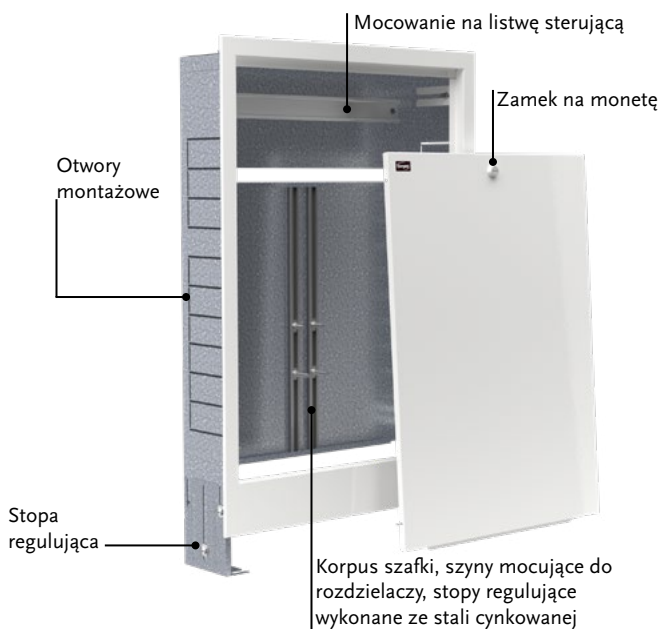

## SGPW |

Szafka podtynkowa o wysokości 700 mm dla rozdzielaczy ogrzewania C.O.

Materiał:	blacha stalowa
Ochrona antykorozyjna:	Odtłuszczenie Powierzchnia cynkowa Malowanie proszkowe
Kolor :	Biały [01]
Gwarancja:	2 lata
Przeznaczenie:	do montażu rozdzielaczy ogrzewania w instalacji C.O.

### KLUCZOWE CECHY

- **Mocowanie na listwę sterującą** - EURO szyna
- Łatwy, czysty montaż rozdzielacza
- Ułatwiony szeroki dostęp do rozdzielacza podczas montażu
- Mniejsze prawdopodobieństwo uszkodzenia ramki i drzwi szafki
- **Korpus szafki cynkowany - łączony bez spawania**
- **Korpus wykonany z jednego arkusza blach**
- **Szyny mocujące rozdzielacz wyposażone w śruby i nakrętki, elementy cynkowane**
- Ramka i drzwi szafki w całości malowane proszkowo
- Szafka SGPW 5 i SGPW 6 wyposażona w dwa zamki