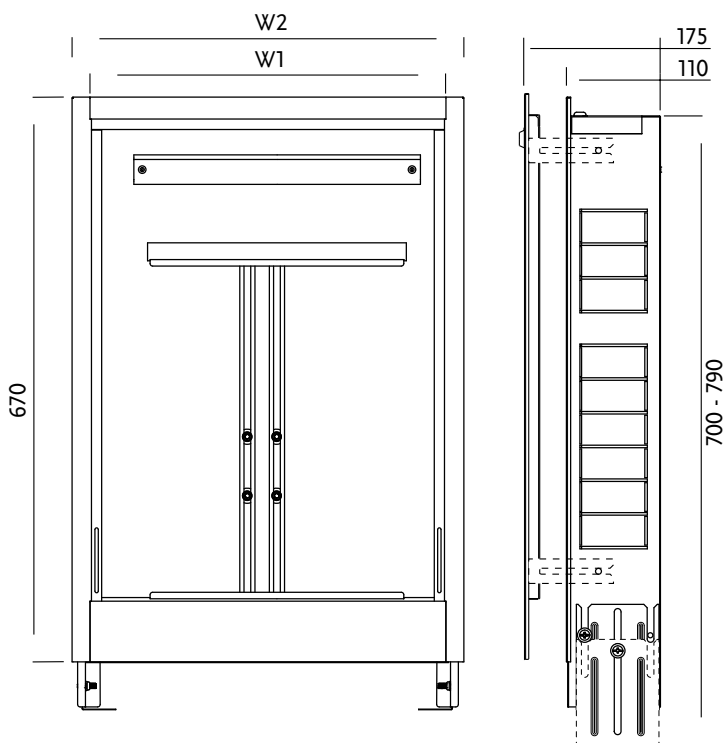

## SGPW |

Szafka podtynkowa o wysokości 700 mm dla rozdzielaczy ogrzewania C.O.

Materiał:	blacha stalowa
Ochrona antykorozyjna:	Odtłuszczenie Powierzchnia cynkowa Malowanie proszkowe
Kolor :	Biały [01]
Gwarancja:	2 lata
Przeznaczenie:	do montażu rozdzielaczy ogrzewania w instalacji C.O.

### KLUCZOWE CECHY

- **Mocowanie na listwę sterującą** - EURO szyna
- Łatwy, czysty montaż rozdzielacza
- Ułatwiony szeroki dostęp do rozdzielacza podczas montażu
- Mniejsze prawdopodobieństwo uszkodzenia ramki i drzwi szafki
- **Korpus szafki cynkowany - łączony bez spawania**
- **Korpus wykonany z jednego arkusza blach**
- **Szyny mocujące rozdzielacz wyposażone w śruby i nakrętki, elementy cynkowane**
- Ramka i drzwi szafki w całości malowane proszkowo
- Szafka SGPW 5 i SGPW 6 wyposażona w dwa zamki

Typ	Szerokość [W1] mm	Szerokość [W2] mm	Wysokość [H] mm	Głębokość [D] mm	Indeks	Ilości paletowe
SGPW - 1	435	480	700-790	110-175	1041112212	38 szt.
SGPW - 2	565	610	700-790	110-175	1041112213	29 szt.
SGPW - 3	715	760	700-790	110-175	1041112214	23 szt.
SGPW - 4	795	840	700-790	110-175	1041112215	20 szt.
SGPW - 5	965	1010	700-790	110-175	1041112216	19 szt.
SGPW - 6	1130	1175	700-790	110-175	1041112217	12 szt.