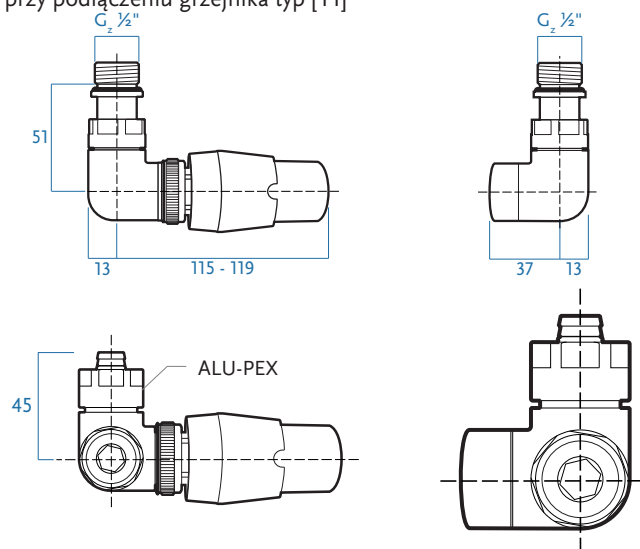

Wersja - zawór zasilający (z głowicą) lewa strona przy podłączeniu grzejnika typ [11]