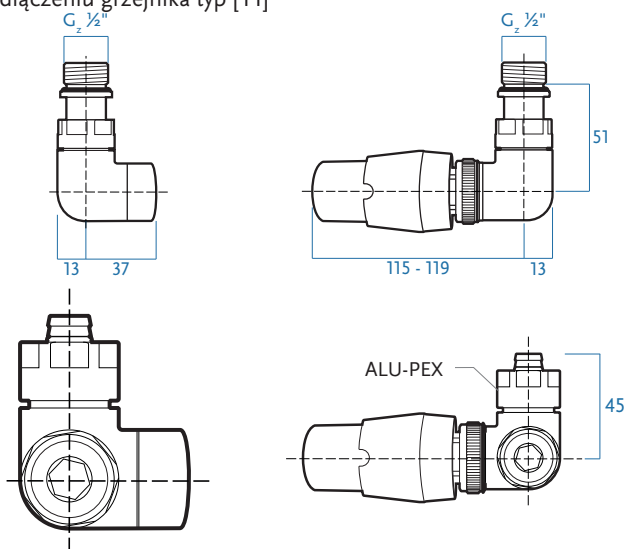

### Komplet zawiera:

- Zawór trójosiowy termostaticzny 1/2" w kolorze
- Zawór trójosiowy odcinający 1/2" w kolorze
- Głowicę termostaticzną w kolorze zaworu
- Zaciski do rury PEX 16 x 2 x 1/2" w kolorze zaworu

Na zdjęciu zawór Korner prawy, kolor Ciemny grafit mat

Wersja - zawór zasilający (z głowicą) lewa strona przy podłączeniu grzejnika typ [11]

Wersja - zawór zasilający (z głowicą) prawa strona przy podłączeniu grzejnika typ [11]

### ADAPTERY

Przyłącza do instalacji

Typ	ROZMIAR	WYKOŃCZENIE	Indeks
ADAPTER STAL	GW 1/2" x GW 1/2"	CHROM	2207011065
ADAPTER MIEDŹ	15 x 1/2"	CHROM	2207011041
ADAPTER MIEDŹ	15 x 1/2"	CZARNY MAT	22070110410024002