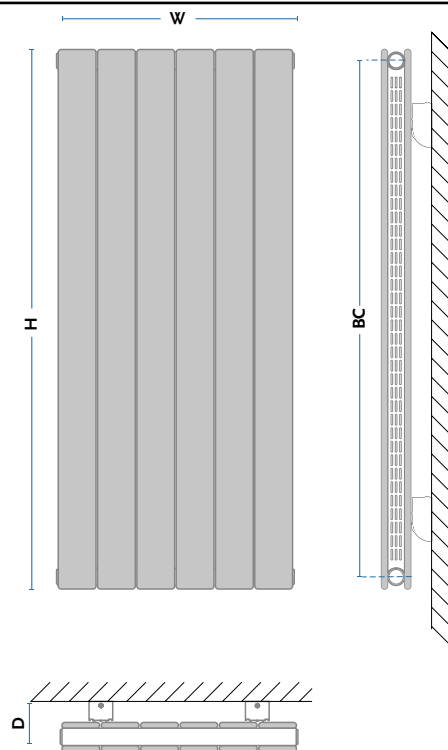

- Osłony grzejnika w komplecie
- Możliwość demontażu

POLECANE

Dla podłączenia typ [51] zespolony zawór podwójny z głowicą termostatyczną w kolorze grzejnika

[51]

[41]/[42] - podłączenie 180°

H - wysokość; W - szerokość; D - głębokość; A - rozstaw zawieszenia szerokość ; M - rozstaw podłączenia; C - rozstaw podłączenia
HA - rozstaw zawieszenia wysokość ; DC - głębokość os podłączenia ;DM - głębokość os podłączenia