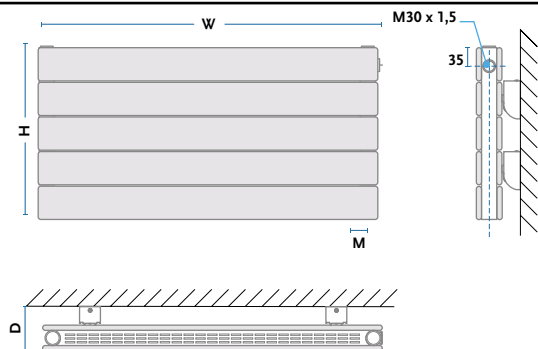

- Osłony grzejnika w komplecie
- Możliwość demontażu

POLECANE

Dla podłączenia typ [24] [25] zespolony zawór odcinający z głowicą termostatyczną.

[31] / [32] - podłączenie 180°

[11]

[24]

[25]

H - wysokość; W - szerokość; D - głębokość; A - rozstaw zawieszenia szerokość ; M - rozstaw podłączenia; C - rozstaw podłączenia
HA - rozstaw zawieszenia wysokość ; DC - głębokość oś podłączenia ;DM - głębokość oś podłączenia