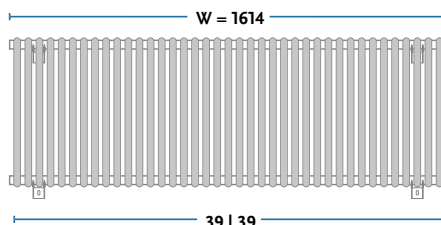

CEZAR II AF2	Wysokość H [mm]	Szerokość W [mm]	Głębokość D [mm]	Podłączenie		Wydajność cieplna [W]		INDEKS produktu	KOD wersji	Cena netto Biały [01]	Cena netto kolor
				C [mm]	BC [mm]	55/45/20°C	75/65/20°C				
AF2 45/60	446	589	100	50	400	263	510	1014112500	4101	1 455,01 zł	1 818,77 zł
AF2 45/80	446	794	100	50	400	356	690	1014112510	4101	1 759,69 zł	2 199,62 zł
AF2 45/100	446	1000	100	50	400	450	872	1014112520	4101	1 960,75 zł	2 450,94 zł
AF2 45/120	446	1204	100	50	400	544	1053	1014112530	4101	2 155,57 zł	2 694,46 zł
AF2 45/140	446	1409	100	50	400	638	1236	1014112540	4101	2 493,43 zł	3 116,78 zł
AF2 45/160	446	1614	100	50	400	732	1418	1014112550	4101	2 754,55 zł	3 443,19 zł
AF2 45/175	446	1778	100	50	400	808	1564	1014112560	4101	2 955,63 zł	3 694,54 zł
AF2 60/60	596	589	100	50	550	343	665	1014112700	4101	1 558,63 zł	1 948,29 zł
AF2 60/80	596	794	100	50	550	464	900	1014112710	4101	1 886,14 zł	2 357,67 zł
AF2 60/100	596	1000	100	50	550	587	1137	1014112720	4101	2 097,55 zł	2 621,93 zł
AF2 60/120	596	1204	100	50	550	708	1373	1014112730	4101	2 308,93 zł	2 886,17 zł
AF2 60/140	596	1409	100	50	550	831	1611	1014112740	4101	2 669,60 zł	3 337,00 zł
AF2 60/160	596	1614	100	50	550	954	1849	1014112750	4101	2 949,42 zł	3 686,77 zł
AF2 60/175	596	1778	100	50	550	1053	2040	1014112760	4101	3 164,96 zł	3 956,21 zł

Cena netto Biały [01] - cena grzejnika netto w kolorze białym, podłączenie [41],[42]

Cena netto kolor - cena grzejnika netto w kolorze z palety GORGIEL, podłączenie [41],[42]