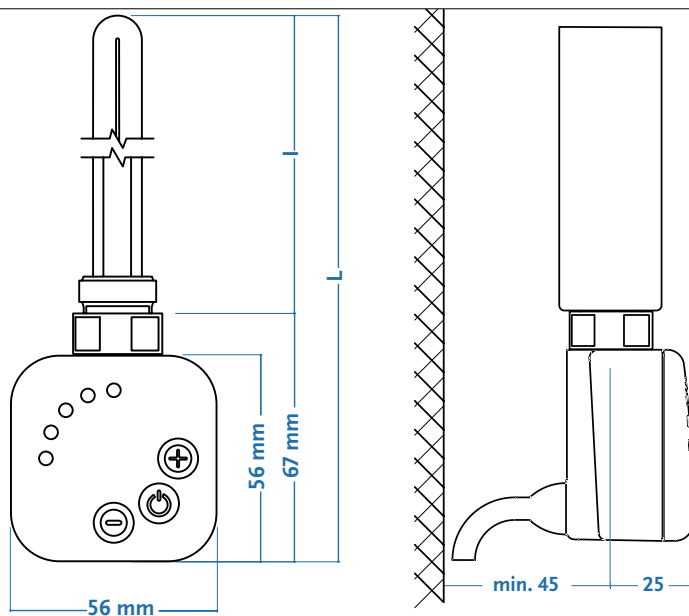

GK - schemat