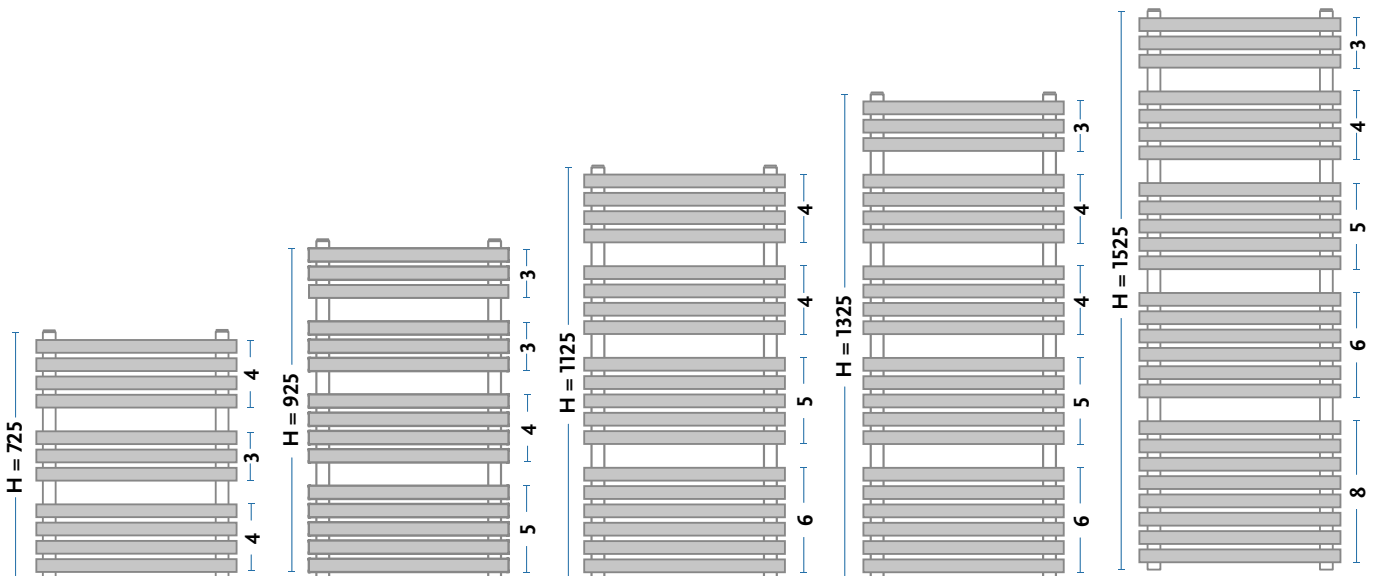

STANDARD	KONFIGURUJ SWÓJ GRZEJNIK
SCHEMATY PODŁĄCZEŃ KODY PODŁĄCZEŃ	[C]	INDEKS (przykład) informuje o wymiarach grzejnika wysokości i szerokości 1011121830 11 01 wpisz kod - podłączenia kod patrz schematy podłączeń wpisz kod - koloru kod koloru patrz PALETA KOLORÓW
		WIĘCEJ INFORMACJI PODANE CENY DOTYCZĄ GRZEJNIKA Z PODŁĄCZENIEM TYP [11]
WYKONCZENIE POWIERZCHNI	standardowo kolor biały [01]	
KOLOR Z PALETY GORGIEL	termin realizacji do 30 dni	

CAREX	Wysokość H [mm]	Szerokość W [mm]	Głębokość D [mm]	Podłączenie C [mm]	Wydajność cieplna		INDEKS produktu	KOD wersji	Cena netto Biały [01]	Cena netto kolor
					55/45/20°C	75/65/20°C				
ACA 70/50	725	575	95	500	204	388	1011514332	1101	1 249,68 zł	1 562,10 zł
ACA 90/50	925	575	95	500	257	488	1011514333	1101	1 528,28 zł	1 910,35 zł
ACA 110/50	1125	575	95	500	310	590	1011514334	1101	1 811,42 zł	2 264,28 zł
ACA 130/50	1325	575	95	500	365	695	1011514335	1101	2 042,29 zł	2 552,86 zł
ACA 150/50	1525	575	95	500	419	803	1011514336	1101	2 319,35 zł	2 899,19 zł
ACA 170/50	1725	575	95	500	478	915	1011514337	1101	2 591,64 zł	3 239,55 zł

Cena netto Biały [01] - cena grzejnika netto w kolorze białym, podłączenie [11]

Cena netto kolor - cena grzejnika netto w kolorze z palety GORGIEL, podłączenie [11]