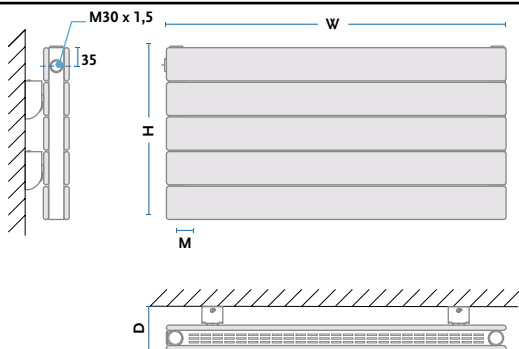

- Osłony grzejnika w komplecie
- Możliwość demontażu

POLECANE

Dla podłączenia typ [24] [25] zespolony zawór odcinający z głowicą termostatyczną.

[31] / [32] - podłączenie 180°

[11]

[24]

[25]

H - wysokość; W - szerokość; D - głębokość; A - rozstaw zawieszenia szerokość ; M - rozstaw podłączenia; C - rozstaw podłączenia
HA - rozstaw zawieszenia wysokość ; DC - głębokość oś podłączenia ;DM - głębokość oś podłączenia