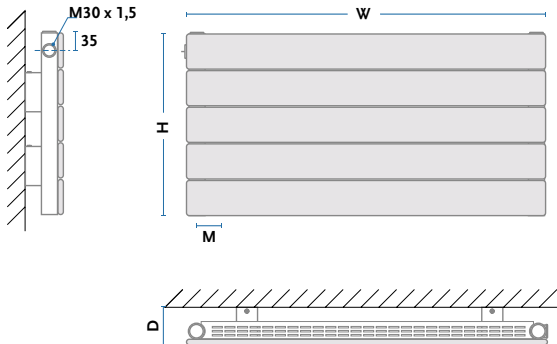

POLECANE

Dla podłączenia typ [24] [25] zespołony zawór odcinający z głowicą termostatyczną.

[31] / [32] - podłączenie 180°

[11]

[24]

[25]

H - wysokość; W - szerokość; D - głębokość; A - rozstaw zawieszenia szerokość ; M - rozstaw podłączenia; C - rozstaw podłączenia
HA - rozstaw zawieszenia wysokość ; DC - głębokość os podłączenia ;DM - głębokość os podłączenia