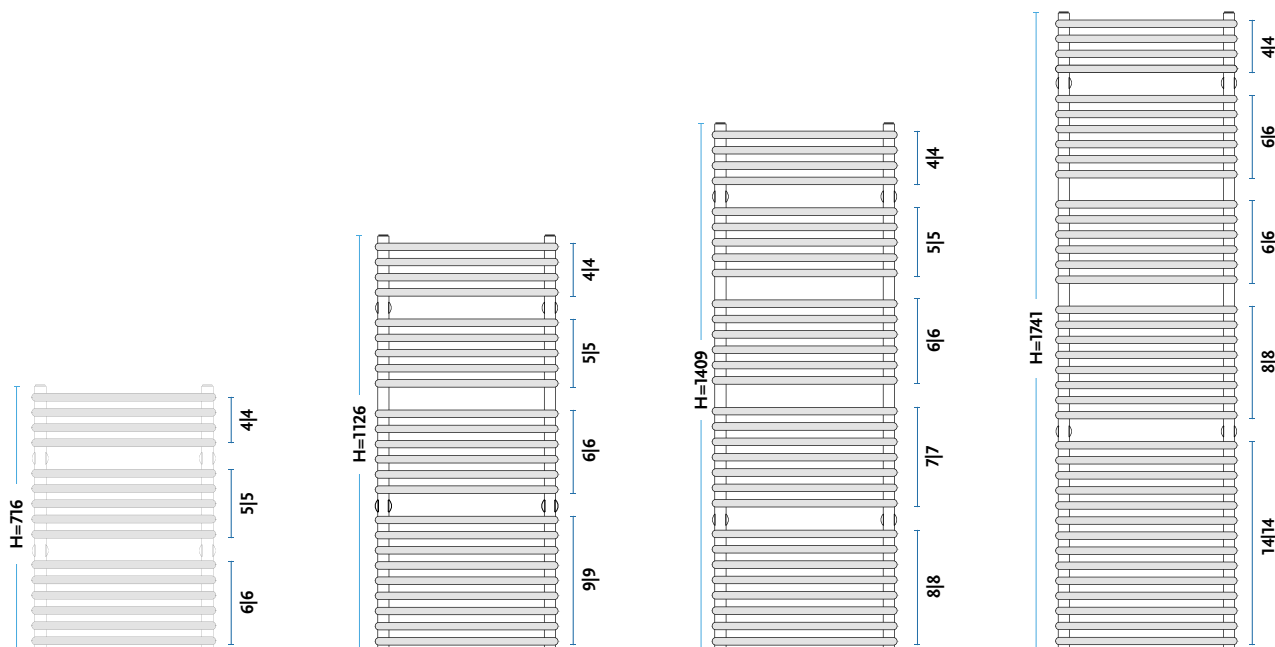

MARS AR2	Wysokość H [mm]	Szerokość W [mm]	Głębokość D [mm]	Podłączenie C [mm]	Wydajność cieplna [W]		INDEKS produktu	KOD wersji	Cena netto Biały [01]	Cena netto kolor
					55/45/20°C	75/65/20°C				
AR2 70/50	716	496	111	450	255	489	10141135001101		1 407,77 zł	1 759,71 zł
AR2 115/50	1126	496	111	450	418	800	10141135101101		1 773,35 zł	2 216,69 zł
AR2 140/50	1409	496	111	450	521	997	10141135151101		2 211,12 zł	2 763,90 zł
AR2 175/50	1741	496	111	450	626	1210	10141135201101		2 758,32 zł	3 447,90 zł
AR2 70/60	716	596	111	550	302	579	10141136001101		1 484,87 zł	1 856,09 zł
AR2 115/60	1126	596	111	550	499	956	10141136101101		1 902,70 zł	2 378,38 zł
AR2 140/60	1409	596	111	550	622	1191	10141136151101		2 425,04 zł	3 031,30 zł
AR2 175/60	1741	596	111	550	755	1445	10141136201101		3 024,45 zł	3 780,56 zł
AR2 115/75	1126	746	111	700	633	1188	10141137001101		2 002,19 zł	2 502,73 zł
AR2 140/75	1409	746	111	700	800	1531	10141137051101		2 531,97 zł	3 164,96 zł
AR2 175/75	1741	746	111	700	931	1799	10141137101101		3 113,98 zł	3 892,47 zł

Cena netto Biały [01] - cena grzejnika netto w kolorze białym, podłączenie [11]

Cena netto kolor - cena grzejnika netto w kolorze z palety GORGIEL, podłączenie [11]