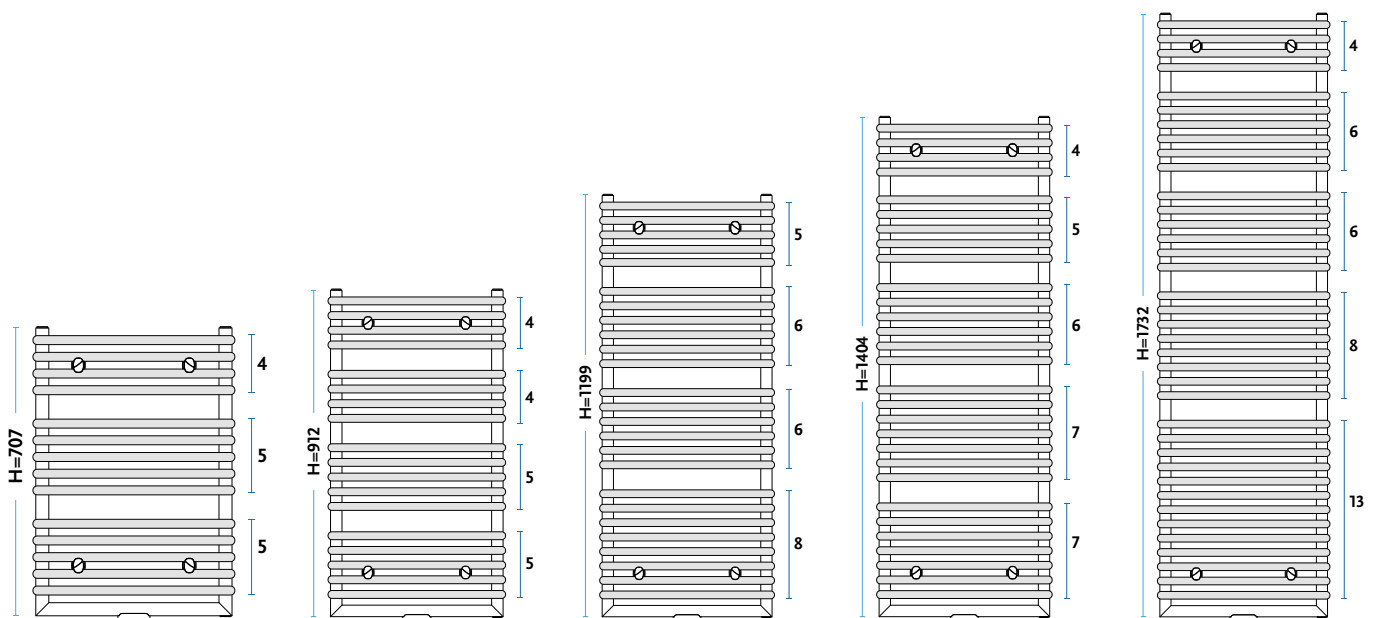

STANDARD	KONFIGURUJ SWÓJ GRZEJNIK
SCHEMATY PODŁĄCZEŃ KODY PODŁĄCZEŃ	[M]	INDEKS (przykład) informuje o wymiarach grzejnika wysokości i szerokości 1011121830 11 01 <i>wpisz kod - podłączenia</i> kod patrz schematy podłączeń <i>wpisz kod - koloru</i> kod koloru patrz PALETA KOLORÓW
		WIĘCEJ INFORMACJI PODANE CENY DOTYCZĄ GRZEJNIKA Z PODŁĄCZENIEM TYP [11]
WYKONCZENIE POWIERZCHNI	STANDARDOWO KOLOR BIAŁY [01]	
KOLOR Z PALETY GORGIEL	TERMIN REALIZACJI DO 30 DNI	

MARS ARU	Wysokość	Szerokość	Głębokość	Podłączenie	Wydajność cieplna [W]		INDEKS produktu	KOD wersji	Cena netto Biały [01]	Cena netto kolor
	H [mm]	W [mm]	D [mm]	M [mm]	55/45/20°C	75/65/20°C				
AR1/U 70/50	707	496	95	50	194	365	10141133116401		949,65 zł	1 187,07 zł
AR1/U 90/50	912	496	95	50	242	457	10141133126401		1 078,48 zł	1 348,11 zł
AR1/U 120/50	1199	496	95	50	310	588	10141133136401		1 262,09 zł	1 577,61 zł
AR1/U 140/50	1404	496	95	50	359	684	10141133146401		1 367,93 zł	1 709,91 zł
AR1/U 175/50	1732	496	95	50	441	844	10141133156401		1 611,89 zł	2 014,86 zł

Cena netto Biały [01] - cena grzejnika netto w kolorze białym, podłączenie [64]

Cena netto kolor - cena grzejnika netto w kolorze z palety GORGIEL, podłączenie [64]