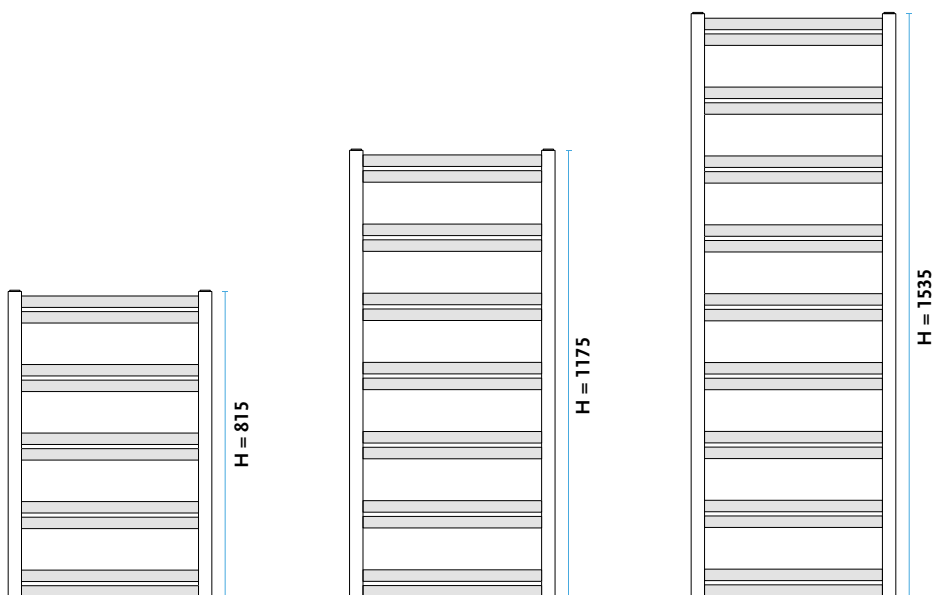

STANDARD	KONFIGURUJ SWÓJ GRZEJNIK
SCHEMATY PODŁĄCZEŃ KODY PODŁĄCZEŃ	[C] OPCJE - termin realizacji do 30 dni - dopłata do podłączenia [21] - 129 zł	INDEKS (przykład) informuje o wymiarach grzejnika wysokości i szerokości 1011121830 11 01 <i>wpisz kod - podłączenia</i> kod patrz schematy podłączeń <i>wpisz kod - koloru</i> kod koloru patrz PALETA KOLORÓW WIĘCEJ INFORMACJI PODANE CENY DOTYCZA GRZEJNIKA Z PODŁĄCZENIEM TYP [11] DOPŁATY DO INNYCH PODŁĄCZEŃ - PATRZ TABELA - SCHEMATY PODŁĄCZEŃ
	[M]	
WYKOŃCZENIE POWIERZCHNI	STANDARDOWO KOLOR BIAŁY [01]	
KOLOR Z PALETY GORGIEL	TERMIN REALIZACJI DO 30 DNI	

MAVI	Wysokość		Szerokość	Głębokość	Podłączenie		Wydajność cieplna [W]			INDEKS produktu	KOD wersji	Cena netto Biały [01]	Cena netto kolor
	H [mm]	W [mm]			C [mm]	M [mm]	55/45/20°C	75/65/20°C	90/70/20°C				
AMV 80/45	815	435	75	400	50	160	303	381	10115143841101		657,65 zł	822,07 zł	
AMV 115/45	1175	435	75	400	50	225	427	537	10115143861101		779,51 zł	974,39 zł	
AMV 150/45	1535	435	75	400	50	289	551	694	10115143881101		907,13 zł	1 133,91 zł	
AMV 80/55	815	535	75	500	50	188	356	447	10115143901101		680,98 zł	851,23 zł	
AMV 115/55	1175	535	75	500	50	264	501	630	10115143921101		815,35 zł	1 019,19 zł	
AMV 150/55	1535	535	75	500	50	340	648	816	10115143941101		954,00 zł	1 192,49 zł	

Cena netto Biały [01] - cena grzejnika netto w kolorze białym, podłączenie [11]

Cena netto kolor - cena grzejnika netto w kolorze z palety GORGIEL, podłączenie [11]