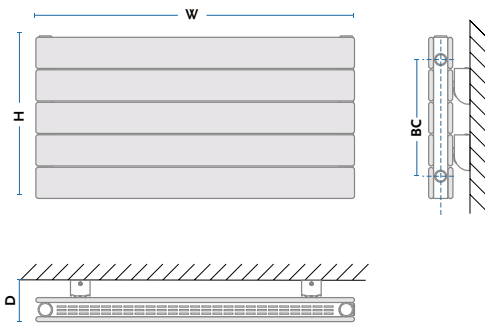

	STANDARD	KONFIGURUJ SWÓJ GRZEJNIK
SCHEMATY PODŁĄCZEŃ KODY PODŁĄCZEŃ	<p>[BC]</p>	<p>INDEKS (przykład) informuje o wymiarach grzejnika wysokości i szerokości</p> <p>1011121830 11 01</p> <p>wpisz kod - podłączenia kod patrz schematy podłączeń</p> <p>wpisz kod - koloru kod koloru patrz PALETA KOLORÓW</p> <p>WIĘCEJ INFORMACJI</p> <p>PODANE CENY DOTYCZĄ GRZEJNIKA Z PODŁĄCZENIEM TYP [31]/[32] DOPŁATY DO INNYCH PODŁĄCZEŃ - PATRZ TABELA - SCHEMATY PODŁĄCZEŃ</p>
	<p>OPCJE</p> <ul style="list-style-type: none"> - dopłata do podłączenia [24][25]-129 zł - zasilanie zgodnie ze schematem [24][25] - termin realizacji do 30 dni 	
	<p>[M]</p>	
	<p>[C]</p>	
WYKOŃCZENIE POWIERZCHNI	standardowo kolor biały [01]	
KOLOR Z PALETY GORGIEL	termin realizacji do 30 dni	

- Osłony grzejnika w komplecie
- Możliwość demontażu

POLECANE

Dla podłączenia typ [24] [25] zespolony zawór odcinający z głowicą termostatyczną.

[31] / [32] - podłączenie 180°

[11]

[24]

[25]

H - wysokość; W - szerokość; D - głębokość; A - rozstaw zawieszenia szerokość ; M - rozstaw podłączenia; C - rozstaw podłączenia
HA - rozstaw zawieszenia wysokość ; DC - głębokość oś podłączenia ;DM - głębokość oś podłączenia