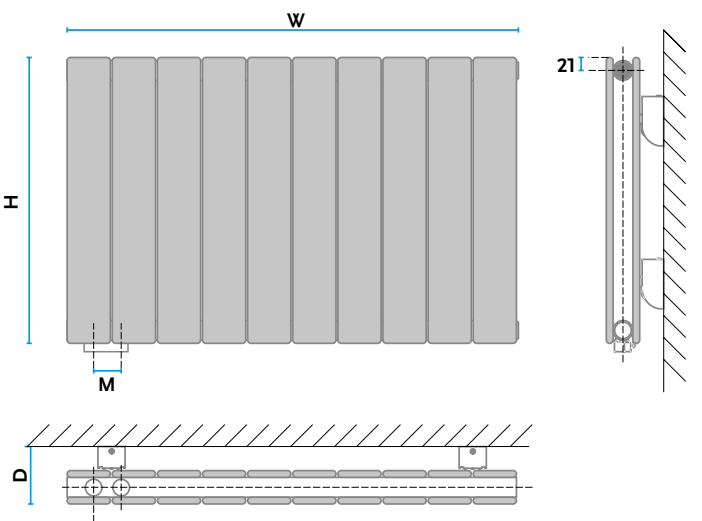

POLECANE

Dla podłączenia typ [52] [53] zespółony zawór odcinający z głowicą termostatyczną w kolorze grzejnika

[41] / [42] - podłączenie 180°

[52]

[53]

- H - wysokość;
- W - szerokość;
- D - głębokość;
- A - rozstaw zawieszenia szerokość ;
- M - rozstaw podłączenia;
- C - rozstaw podłączenia
- HA - rozstaw zawieszenia wysokość ;
- DC - głębokość oś podłączenia ;
- DM - głębokość oś podłączenia