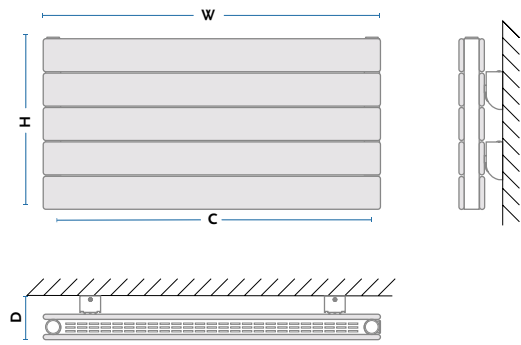

- Osłony grzejnika w komplecie
- Możliwość demontażu

POLECANE

Dla podłączenia typ [24] [25] zespolony zawór odcinający z głowicą termostatyczną.

[31] / [32] - podłączenie 180°

[11]

[24]

[25]

H - wysokość; W - szerokość; D - głębokość; A - rozstaw zawieszenia szerokość ; M - rozstaw podłączenia; C - rozstaw podłączenia
HA - rozstaw zawieszenia wysokość ; DC - głębokość oś podłączenia ;DM - głębokość oś podłączenia