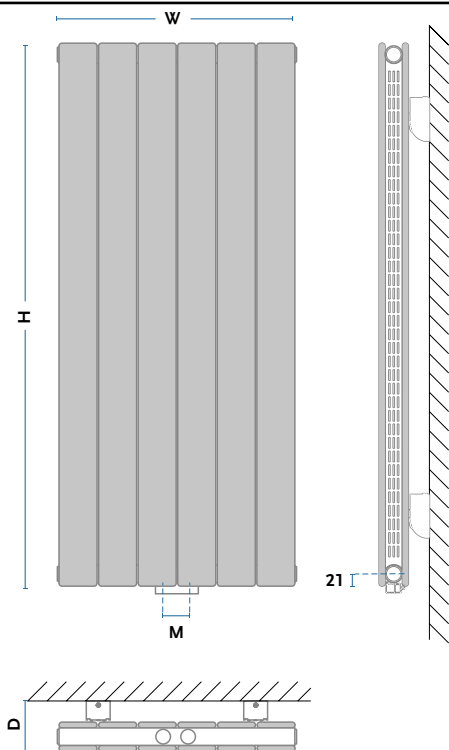

Cena netto Biały [01] - cena grzejnika netto w kolorze białym, podłączenie [51]

Cena netto kolor - cena grzejnika netto w kolorze z palety GORGIEL, podłączenie [51]

	STANDARD	KONFIGURUJ SWÓJ GRZEJNIK
SCHEMATY PODŁĄCZEŃ KODY PODŁĄCZEŃ	[M] 	INDEKS (przykład) informuje o wymiarach grzejnika wysokości i szerokości 1011121830 11 01 wpisz kod - podłączenia kod patrz schematy podłączeń wpisz kod - koloru kod koloru patrz PALETA KOLORÓW
		WIĘCEJ INFORMACJI PODANE CENY DOTYCZĄ GRZEJNIKA Z PODŁĄCZENIEM TYP [51]
WYKOŃCZENIE POWIERZCHNI	standardowo kolor biały [01]	
KOLOR Z PALETY GORGIEL	termin realizacji do 30 dni	

- Osłony grzejnika w komplecie
- Możliwość demontażu

POLECANE

Dla podłączenia typ [51] zespolony zawór podwójny z głowicą termostatyczną w kolorze grzejnika

[51]

[41]/[42] - podłączenie 180°

H - wysokość; W - szerokość; D - głębokość; A - rozstaw zawieszenia szerokość ; M - rozstaw podłączenia; C - rozstaw podłączenia
HA - rozstaw zawieszenia wysokość ; DC - głębokość os podłączenia ;DM - głębokość os podłączenia