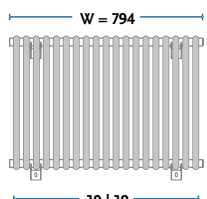

CEZAR II AF2	Wysokość H [mm]	Szerokość W [mm]	Głębokość D [mm]	Podłączenie		Wydajność cieplna [W]		INDEKS produktu	KOD wersji	Cena netto Biały [01]	Cena netto kolor
				C [mm]	BC [mm]	55/45/20°C	75/65/20°C				
AF2 45/60	446	589	100	50	400	263	510	1014112500	4101	1 455,01 zł	1 818,77 zł
AF2 45/80	446	794	100	50	400	356	690	1014112510	4101	1 759,69 zł	2 199,62 zł
AF2 45/100	446	1000	100	50	400	450	872	1014112520	4101	1 960,75 zł	2 450,94 zł
AF2 45/120	446	1204	100	50	400	544	1053	1014112530	4101	2 155,57 zł	2 694,46 zł
AF2 45/140	446	1409	100	50	400	638	1236	1014112540	4101	2 493,43 zł	3 116,78 zł
AF2 45/160	446	1614	100	50	400	732	1418	1014112550	4101	2 754,55 zł	3 443,19 zł
AF2 45/175	446	1778	100	50	400	808	1564	1014112560	4101	2 955,63 zł	3 694,54 zł
AF2 60/60	596	589	100	50	550	343	665	1014112700	4101	1 558,63 zł	1 948,29 zł
AF2 60/80	596	794	100	50	550	464	900	1014112710	4101	1 886,14 zł	2 357,67 zł
AF2 60/100	596	1000	100	50	550	587	1137	1014112720	4101	2 097,55 zł	2 621,93 zł
AF2 60/120	596	1204	100	50	550	708	1373	1014112730	4101	2 308,93 zł	2 886,17 zł
AF2 60/140	596	1409	100	50	550	831	1611	1014112740	4101	2 669,60 zł	3 337,00 zł
AF2 60/160	596	1614	100	50	550	954	1849	1014112750	4101	2 949,42 zł	3 686,77 zł
AF2 60/175	596	1778	100	50	550	1053	2040	1014112760	4101	3 164,96 zł	3 956,21 zł

Cena netto Biały [01] - cena grzejnika netto w kolorze białym, podłączenie [41],[42]

Cena netto kolor - cena grzejnika netto w kolorze z palety GORGIEL, podłączenie [41],[42]