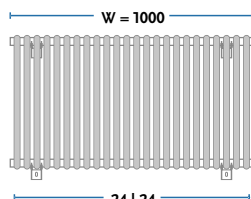

CEZAR II AF2	Wysokość H [mm]	Szerokość W [mm]	Głębokość D [mm]	Podłączenie		Wydajność cieplna [W]		INDEKS produktu	KOD wersji	Cena netto Biały [01]	Cena netto kolor
				C [mm]	BC [mm]	55/45/20°C	75/65/20°C				
AF2 45/60	446	589	100	50	400	263	510	1014112500	4101	1 455,01 zł	1 818,77 zł
AF2 45/80	446	794	100	50	400	356	690	1014112510	4101	1 759,69 zł	2 199,62 zł
AF2 45/100	446	1000	100	50	400	450	872	1014112520	4101	1 960,75 zł	2 450,94 zł
AF2 45/120	446	1204	100	50	400	544	1053	1014112530	4101	2 155,57 zł	2 694,46 zł
AF2 45/140	446	1409	100	50	400	638	1236	1014112540	4101	2 493,43 zł	3 116,78 zł
AF2 45/160	446	1614	100	50	400	732	1418	1014112550	4101	2 754,55 zł	3 443,19 zł
AF2 45/175	446	1778	100	50	400	808	1564	1014112560	4101	2 955,63 zł	3 694,54 zł
AF2 60/60	596	589	100	50	550	343	665	1014112700	4101	1 558,63 zł	1 948,29 zł
AF2 60/80	596	794	100	50	550	464	900	1014112710	4101	1 886,14 zł	2 357,67 zł
AF2 60/100	596	1000	100	50	550	587	1137	1014112720	4101	2 097,55 zł	2 621,93 zł
AF2 60/120	596	1204	100	50	550	708	1373	1014112730	4101	2 308,93 zł	2 886,17 zł
AF2 60/140	596	1409	100	50	550	831	1611	1014112740	4101	2 669,60 zł	3 337,00 zł
AF2 60/160	596	1614	100	50	550	954	1849	1014112750	4101	2 949,42 zł	3 686,77 zł
AF2 60/175	596	1778	100	50	550	1053	2040	1014112760	4101	3 164,96 zł	3 956,21 zł

Cena netto Biały [01] - cena grzejnika netto w kolorze białym, podłączenie [41],[42]

Cena netto kolor - cena grzejnika netto w kolorze z palety GORGIEL, podłączenie [41],[42]