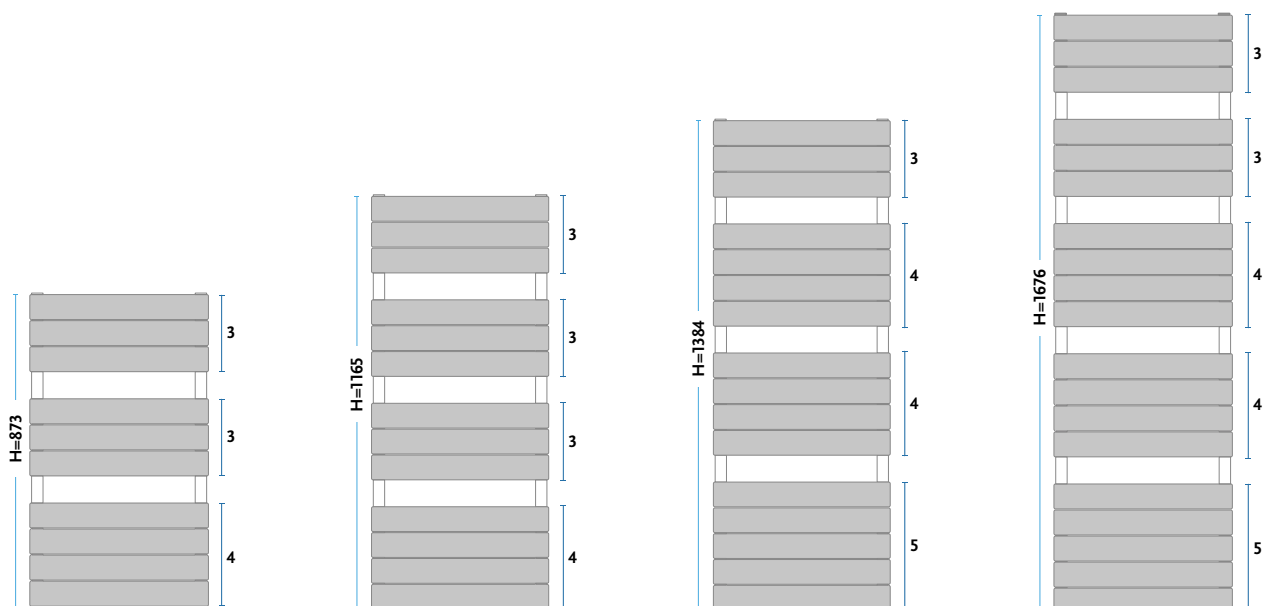

STANDARD	KONFIGURUJ SWÓJ GRZEJNIK
SCHEMATY PODŁĄCZEŃ KODY PODŁĄCZEŃ	[C]	INDEKS (przykład) informuje o wymiarach grzejnika wysokości i szerokości 1011121830 11 01 wpisz kod - podłączenia kod patrz schematy podłączeń wpisz kod - koloru kod koloru patrz PALETA KOLORÓW
		WIĘCEJ INFORMACJI PODANE CENY DOTYCZĄ GRZEJNIKA Z PODŁĄCZENIEM TYP [11]
WYKOŃCZENIE POWIERZCHNI	standardowo kolor biały [01]	
KOLOR Z PALETY GORGIEL	termin realizacji do 30 dni	

ALTUS VA	Wysokość	Szerokość	Głębokość	Podłączenie	Wydajność cieplna [W]		INDEKS produktu	KOD wersji	Cena netto	Cena netto
	H [mm]	W [mm]	D [mm]	C [mm]	55/45/20°C	75/65/20°C			Biały [01]	kolor
AVA 90/40	873	400	72	358	185	348	1014201416	1101	1 644,34 zł	2 055,43 zł
AVA 115/40	1165	400	72	358	241	454	1014201417	1101	1 866,15 zł	2 332,69 zł
AVA 140/40	1384	400	72	358	284	535	1014201418	1101	1 982,43 zł	2 478,03 zł
AVA 165/40	1676	400	72	358	343	648	1014201419	1101	2 223,53 zł	2 779,41 zł
AVA 90/50	873	500	72	458	223	417	1014201420	1101	1 730,91 zł	2 163,63 zł
AVA 115/50	1165	500	72	458	291	544	1014201421	1101	1 964,38 zł	2 455,47 zł
AVA 140/50	1384	500	72	458	342	642	1014201422	1101	2 086,77 zł	2 608,46 zł
AVA 165/50	1676	500	72	458	412	778	1014201423	1101	2 340,55 zł	2 925,69 zł

Cena netto Biały [01] - cena grzejnika netto w kolorze białym, podłączenie [11]

Cena netto kolor - cena grzejnika netto w kolorze z palety GORGIEL, podłączenie [11]