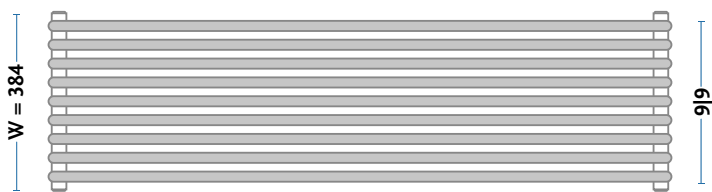

STANDARD	KONFIGURUJ SWÓJ GRZEJNIK
SCHEMATY PODŁĄCZEN KODY PODŁĄCZEN	[C] OPCJA - termin realizacji do 30 dni - dopłata do podłączeń [31][32] - 129 zł	INDEKS (przykład) informuje o wymiarach grzejnika wysokości i szerokości 1011121830 11 01 wpisz kod - podłączenia kod patrz schematy podłączeń wpisz kod - koloru kod koloru patrz PALETA KOLORÓW WIĘCEJ INFORMACJI PODANE CENY DOTYCZA GRZEJNIKA Z PODŁĄCZENIEM TYP [11] DOPŁATY DO INNYCH PODŁĄCZEŃ - PATRZ TABELA - SCHEMATY PODŁĄCZEŃ
	[BC]	
WYKOŃCZENIE POWIERZCHNI	standardowo kolor biały [01]	
KOLOR Z PALETY GORGIEL	termin realizacji do 30 dni	

CEZAR III AH2	Wysokość	Szerokość	Głębokość	Podłączenie		Wydajność cieplna [W]		INDEKS produktu	KOD wersji	Cena netto Biały [01]	Cena netto kolor
	H [mm]	W [mm]	D [mm]	BC [mm]	C [mm]	55/45/20°C	75/65/20°C				
AH2 40/100	384	1000	116	284	954	371	716	10141125741101		2 166,42 zł	2 708,02 zł
AH2 40/180	384	1800	116	284	1754	608	1171	10141125761101		2 479,39 zł	3 099,24 zł
AH2 55/100	548	1000	116	448	954	520	1003	10141125781101		2 837,98 zł	3 547,47 zł
AH2 55/180	548	1800	116	448	1754	851	1640	10141125801101		3 298,10 zł	4 122,62 zł
AH2 70/100	712	1000	116	612	954	671	1293	10141125821101		3 507,45 zł	4 384,31 zł
AH2 70/180	712	1800	116	612	1754	1104	2127	10141125841101		4 114,74 zł	5 143,42 zł

Cena netto Biały [01] - cena grzejnika netto w kolorze białym, podłączenie [11]

Cena netto kolor - cena grzejnika netto w kolorze z palety GORGIEL, podłączenie [11]