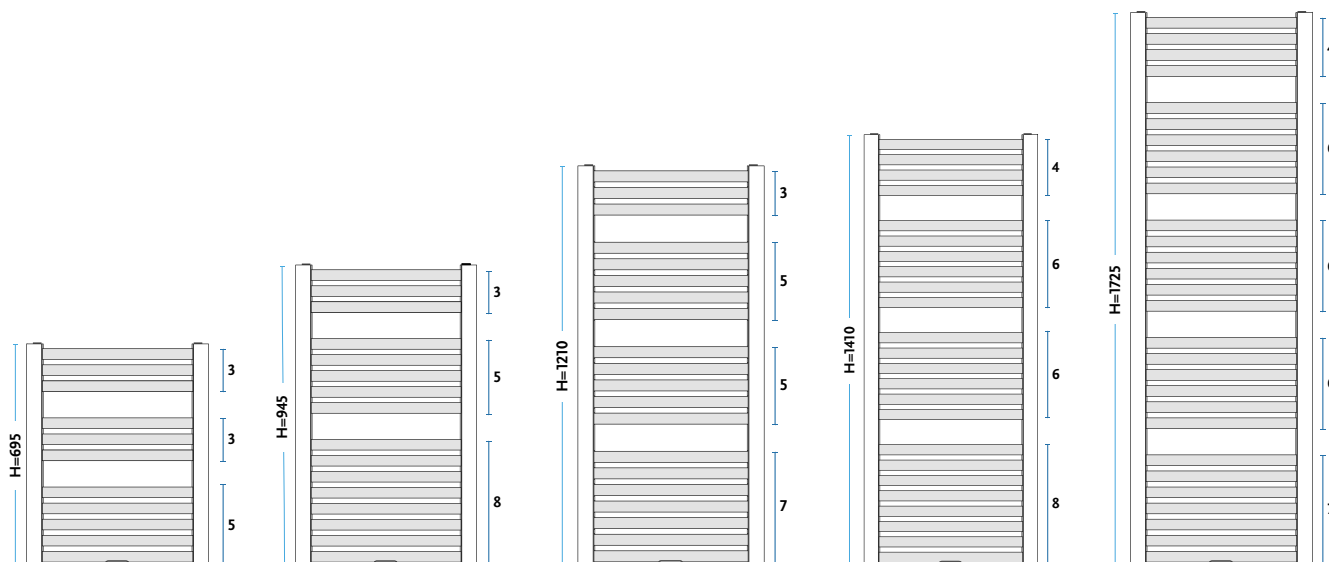

STANDARD	KONFIGURUJ SWÓJ GRZEJNIK
SCHEMATY PODŁĄCZEŃ KODY PODŁĄCZEŃ	[M]	INDEKS (przykład) informuje o wymiarach grzejnika wysokości i szerokości 1011121830 11 01
		<i>wpisz kod - podłączenia</i> kod patrz schematy podłączeń <i>wpisz kod - koloru</i> kod koloru patrz PALETA KOLORÓW
		WIĘCEJ INFORMACJI PODANE CENY DOTYCZĄ GRZEJNIKA Z PODŁĄCZENIEM TYP [21]
WYKOŃCZENIE POWIERZCHNI	STANDARDOWO KOLOR BIAŁY [01]	
KOLOR Z PALETY GORGIEL	TERMIN REALIZACJI DO 30 DNI	

NADIR W	Wysokość H [mm]	Szerokość W [mm]	Głębokość D [mm]	Podłączenie C [mm]	Wydajność cieplna [W]		INDEKS produktu	KOD wersji	Cena netto Biały [01]	Cena netto kolor
					55/45/20°C	75/65/20°C				
AD-W 70/55	695	570	110	50	185	350	10111365102101	1 028,83 zł	1 286,04 zł	
AD-W 95/55	945	570	110	50	253	477	10111365202101	1 264,67 zł	1 580,84 zł	
AD-W 120/55	1210	570	110	50	324	611	10111365302101	1 477,88 zł	1 847,34 zł	
AD-W 140/55	1410	570	110	50	377	712	10111365402101	1 681,63 zł	2 102,04 zł	
AD-W 175/55	1725	570	110	50	462	871	10111365502101	1 949,53 zł	2 436,91 zł	

Cena netto Biały [01] - cena grzejnika netto w kolorze białym, podłączenie [21]

Cena netto kolor - cena grzejnika netto w kolorze z palety GORGIEL, podłączenie [21]