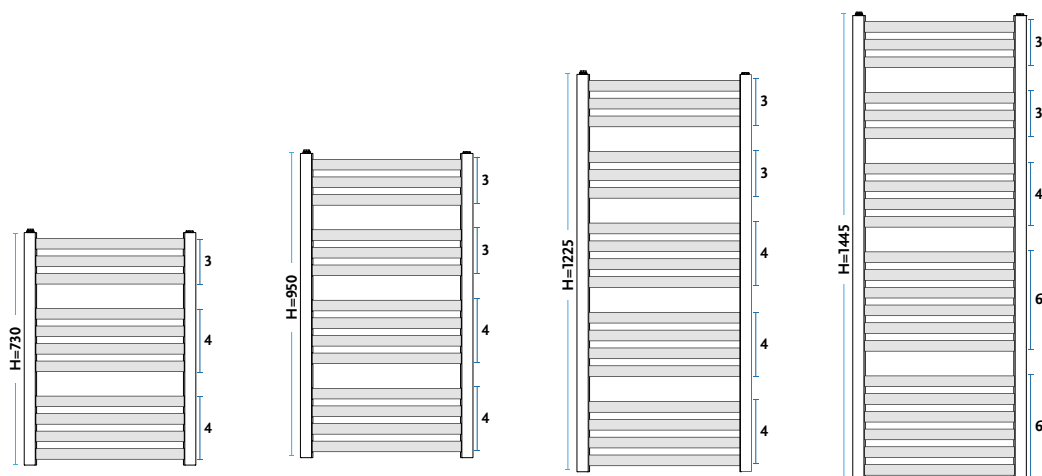

STANDARD	KONFIGURUJ SWÓJ GRZEJNIK
SCHEMATY PODŁĄCZEŃ KODY PODŁĄCZEŃ	[C]	INDEKS (przykład) informuje o wymiarach grzejnika wysokości i szerokości 1011121830 11 01 <i>wpisz kod - podłączenia</i> kod patrz schematy podłączeń <i>wpisz kod - koloru</i> kod koloru patrz PALETA KOLORÓW
		WIĘCEJ INFORMACJI PODANE CENY DOTYCZĄ GRZEJNIKA Z PODŁĄCZENIEM TYP [11]
WYKOŃCZENIE POWIERZCHNI	STANDARDOWO KOLOR BIAŁY [01]	
KOLOR Z PALETY GORGIEL	TERMIN REALIZACJI DO 30 DNI	

EBRO W	Wysokość	Szerokość	Głębokość	Podłączenie	Wydajność cieplna [W]			INDEKS produktu	KOD wersji	Cena netto	Cena netto
	H [mm]	W [mm]	D [mm]	C [mm]	55/45/20°C	75/65/20°C	90/70/20°C			Biały [01]	kolor
AEB-W 75/53	730	535	90	500	185	350	439	10115143231101		842,92 zł	1 053,66 zł
AEB-W 95/53	950	535	90	500	235	445	559	10115143241101		1 039,66 zł	1 299,58 zł
AEB-W 120/53	1225	535	90	500	297	566	713	10115143251101		1 305,99 zł	1 632,48 zł
AEB-W 145/53	1445	535	90	500	347	665	839	10115143261101		1 469,21 zł	1 836,52 zł

Cena netto Biały [01] - cena grzejnika netto w kolorze białym, podłączenie [11]

Cena netto kolor - cena grzejnika netto w kolorze z palety GORGIEL, podłączenie [11]