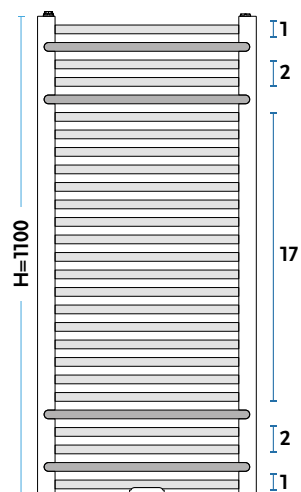

STANDARD	KONFIGURUJ SWÓJ GRZEJNIK
SCHEMATY PODŁĄCZEŃ KODY PODŁĄCZEŃ	[C] OPCJA - termin realizacji do 30 dni - dopłata do podłączenia [21] - 129 zł	INDEKS (przykład) informuje o wymiarach grzejnika wysokości i szerokości 1011121830 11 01 wpisz kod - podłączenia kod patrz schematy podłączeń wpisz kod - koloru kod koloru patrz PALETA KOLORÓW WIĘCEJ INFORMACJI PODANE CENY DOTYCZĄ GRZEJNIKA Z PODŁĄCZENIEM TYP [11] DOPŁATY DO INNYCH PODŁĄCZEŃ - PATRZ TABELA - SCHEMATY PODŁĄCZEŃ
	[M]	
WYKOŃCZENIE POWIERZCHNI	STANDARDOWO KOLOR BIAŁY [01]	
KOLOR Z PALETY GORGIEL	TERMIN REALIZACJI DO 30 DNI	

OAZA	Wysokość	Szerokość	Głębokość	Podłączenie		Wydajność cieplna [W]		INDEKS produktu	KOD wersji	Cena netto Biały [01]	Cena netto kolor	Ilości paletowe
	H [mm]	W [mm]	D [mm]	C [mm]	M [mm]	55/45/20°C	75/65/20°C					
ADP 62/40	620	400	165	350	50	145	272	10111262151101		513,36 zł	770,04 zł	38 szt.
ADP 90/40	900	400	165	350	50	203	385	10111262201101		634,71 zł	952,07 zł	38 szt.
ADP 110/40	1100	400	165	350	50	238	454	10111262251101		765,38 zł	1 148,08 zł	38 szt.
ADP 62/50	620	500	165	450	50	174	326	10111260151101		609,06 zł	913,59 zł	30 szt.
ADP 90/50	900	500	165	450	50	244	462	10111260201101		744,37 zł	1 116,56 zł	30 szt.
ADP 110/50	1100	500	165	450	50	291	554	10111260251101		814,40 zł	1 221,59 zł	30 szt.

Cena netto Biały [01] - cena grzejnika netto w kolorze białym, podłączenie [11]

Cena netto kolor - cena grzejnika netto w kolorze z palety GORGIEL, podłączenie [11]