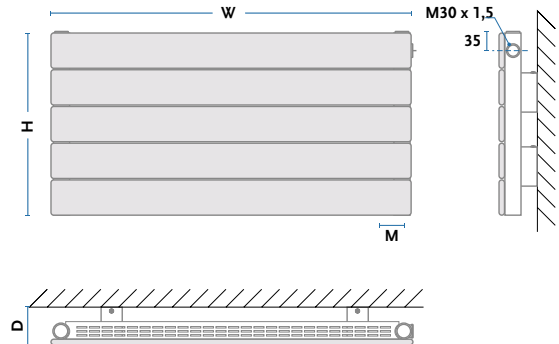

POLECANE

Dla podłączenia typ [24] [25] zespołony zawór odcinający z głowicą termostatyczną.

[31] / [32] - podłączenie 180°

[11]

[24]

[25]

H - wysokość; W - szerokość; D - głębokość; A - rozstaw zawieszenia szerokość ; M - rozstaw podłączenia; C - rozstaw podłączenia
HA - rozstaw zawieszenia wysokość ; DC - głębokość os podłączenia ;DM - głębokość os podłączenia