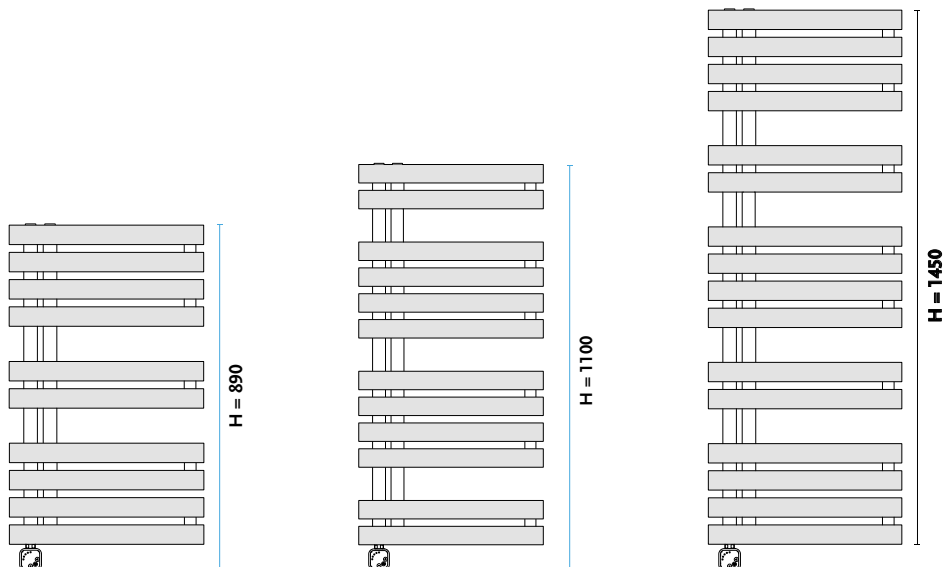

STANDARD	KONFIGURUJ SWÓJ GRZEJNIK
SCHEMATY PODŁĄCZEŃ KODY PODŁĄCZEŃ	[E]	INDEKS (przykład) informuje o wymiarach grzejnika wysokości i szerokości 1011121830 11 01 <i>wpisz kod - podłączenia</i> kod patrz schematy podłączeń <i>wpisz kod - koloru</i> kod koloru patrz PALETA KOLORÓW
		WIĘCEJ INFORMACJI PODANE CENY DOTYCZA SUSZARKI Z PODŁĄCZENIEM TYP [01] LUB [02] WIĘCEJ INFORMACJI GORGIEL.PL
WYKOŃCZENIE POWIERZCHNI	standardowo kolor biały [01]	
KOLOR Z PALETY GORGIEL	Cena na zapytanie poza wymienionymi poniżej Termin realizacji do 30 dni	

CREST	Wysokość		Szerokość	Głębokość	Moc grzałki	INDEKS KOD	Cena netto	
	Hg [mm]	H [mm]	W [mm]	D [mm]	[W]	produktu wersji	Biały [01]	Kolor
ACRe 80/50	820	890	500	85	400	1E115143270501	2 055,52 zł	2 569,39 zł
ACRe 100/50	1030	1100	500	85	400	1E115143280501	2 253,94 zł	2 817,43 zł
ACRe 140/50	1380	1450	500	85	500	1E115143290501	2 534,86 zł	3 168,57 zł

H - Wysokość całkowita	Hg - Wysokość grzejnika
W - Szerokość	INDEKS - indeks produktu standardowego
D - Głębokość	

Kolory grzałek elektrycznych

W przypadku wyboru koloru grzejnika spoza palety kolorów grzałek - dodawana jest grzałka chromowana

[01] Biały	[06] Ciemny grafit mat	[11] Platyna mat	[19] Czarny głęboki	[24] Czarny mat