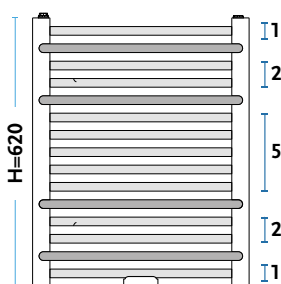

STANDARD	KONFIGURUJ SWÓJ GRZEJNIK
SCHEMATY PODŁĄCZEŃ KODY PODŁĄCZEŃ	[C] OPCJA - termin realizacji do 30 dni - dopłata do podłączenia [21] - 129 zł	INDEKS (przykład) informuje o wymiarach grzejnika wysokości i szerokości 1011121830 11 01 wpisz kod - podłączenia kod patrz schematy podłączeń wpisz kod - koloru kod koloru patrz PALETA KOLORÓW WIĘCEJ INFORMACJI PODANE CENY DOTYCZĄ GRZEJNIKA Z PODŁĄCZENIEM TYP [11] DOPŁATY DO INNYCH PODŁĄCZEŃ - PATRZ TABELA - SCHEMATY PODŁĄCZEŃ
	[M]	
WYKOŃCZENIE POWIERZCHNI	STANDARDOWO KOLOR BIAŁY [01]	
KOLOR Z PALETY GORGIEL	TERMIN REALIZACJI DO 30 DNI	

OAZA	Wysokość	Szerokość	Głębokość	Podłączenie		Wydajność cieplna [W]		INDEKS produktu	KOD wersji	Cena netto Biały [01]	Cena netto kolor	Ilości paletowe
	H [mm]	W [mm]	D [mm]	C [mm]	M [mm]	55/45/20°C	75/65/20°C					
ADP 62/40	620	400	165	350	50	145	272	10111262151101		513,36 zł	770,04 zł	38 szt.
ADP 90/40	900	400	165	350	50	203	385	10111262201101		634,71 zł	952,07 zł	38 szt.
ADP 110/40	1100	400	165	350	50	238	454	10111262251101		765,38 zł	1 148,08 zł	38 szt.
ADP 62/50	620	500	165	450	50	174	326	10111260151101		609,06 zł	913,59 zł	30 szt.
ADP 90/50	900	500	165	450	50	244	462	10111260201101		744,37 zł	1 116,56 zł	30 szt.
ADP 110/50	1100	500	165	450	50	291	554	10111260251101		814,40 zł	1 221,59 zł	30 szt.

Cena netto Biały [01] - cena grzejnika netto w kolorze białym, podłączenie [11]

Cena netto kolor - cena grzejnika netto w kolorze z palety GORGIEL, podłączenie [11]