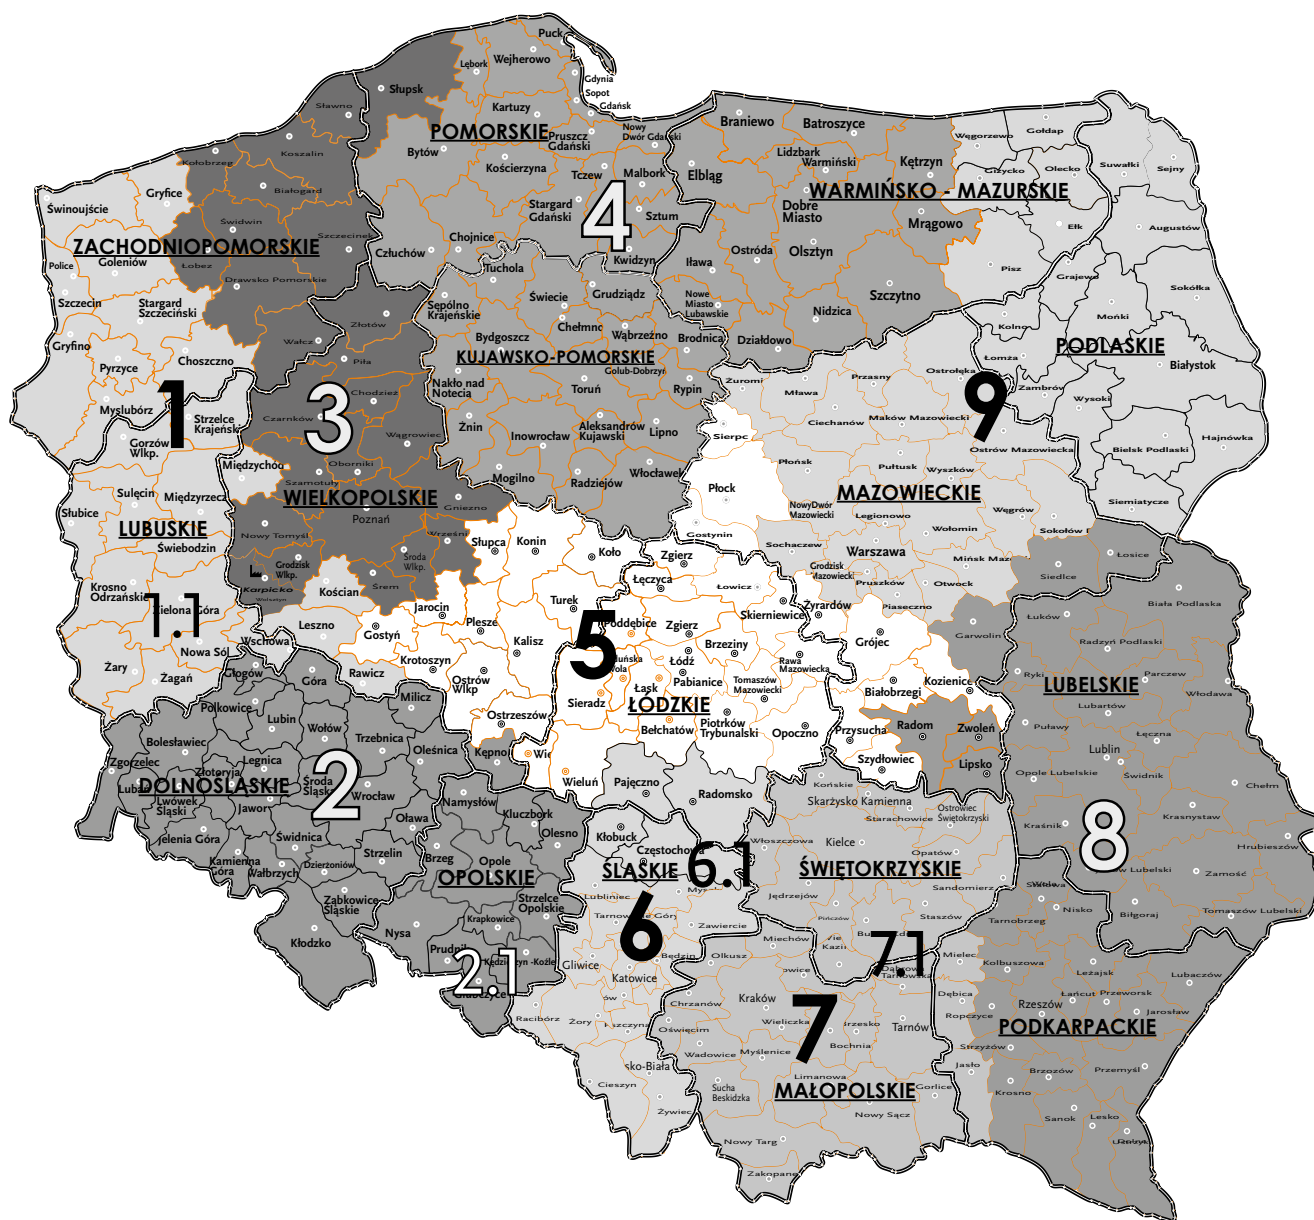

REJON	PRZEDSTAWICIEL HANDLOWY	DZIAŁ HANDLOWY	
1	+48 508 036 015	662 177 821	Leszno, Rawicz
	1.1	662 177 806	Świebodzin, Zielona Góra, Żary, Żagań, Nowa Sól, Wschowa
2	+48 508 036 011	662 177 821	
	2.1	662 177 806	OPOLSKIE
3	+48 508 036 010	662 177 807	
4	+48 508 036 012	662 177 807	
5	+48 508 036 014	662 177 806	
6	+48 662 177 802	662 177 821	
	6.1	662 177 806	Częstochowa, Kłobuck, Pajęczno, Radomsko
7	+48 662 177 804	662 177 821	
		662 177 806	Świętokrzyskie
8	+48 508 036 009	662 177 806	
9	+48 662 177 803	662 177 806	

GORGIEL Sp. z o.o. zastrzega sobie prawo do wprowadzenia zmian i udoskonaleń produktów bez uprzedniego powiadomienia. Materiały wykorzystane w niniejszym katalogu są objęte prawem autorskim i nie mogą być powielane, kopiowane i wykorzystywane bez pisemnej zgody GORGIEL Sp. z o.o.. GORGIEL Sp. z o.o. nie ponosi odpowiedzialności za błędy w druku katalogu. Dostępna wersja na stronie www.gorgiel.pl jest wersją aktualną.