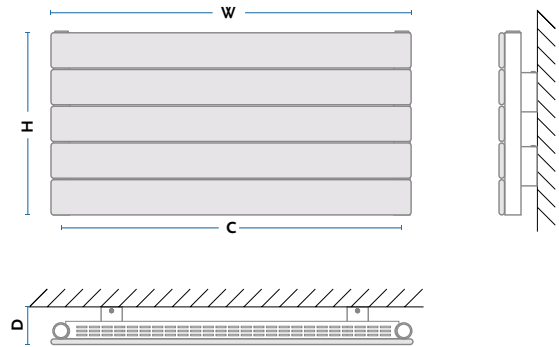

POLECANE

Dla podłączenia typ [24] [25] zespołony zawór odcinający z głowicą termostatyczną.

[31] / [32] - podłączenie 180°

[11]

[24]

[25]

H - wysokość; W - szerokość; D - głębokość; A - rozstaw zawieszenia szerokość ; M - rozstaw podłączenia; C - rozstaw podłączenia
HA - rozstaw zawieszenia wysokość ; DC - głębokość os podłączenia ;DM - głębokość os podłączenia