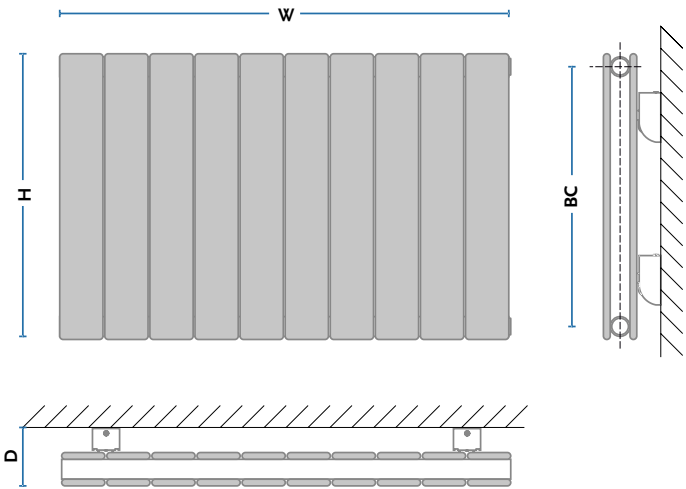

[41] / [42] - podłączenie 180°