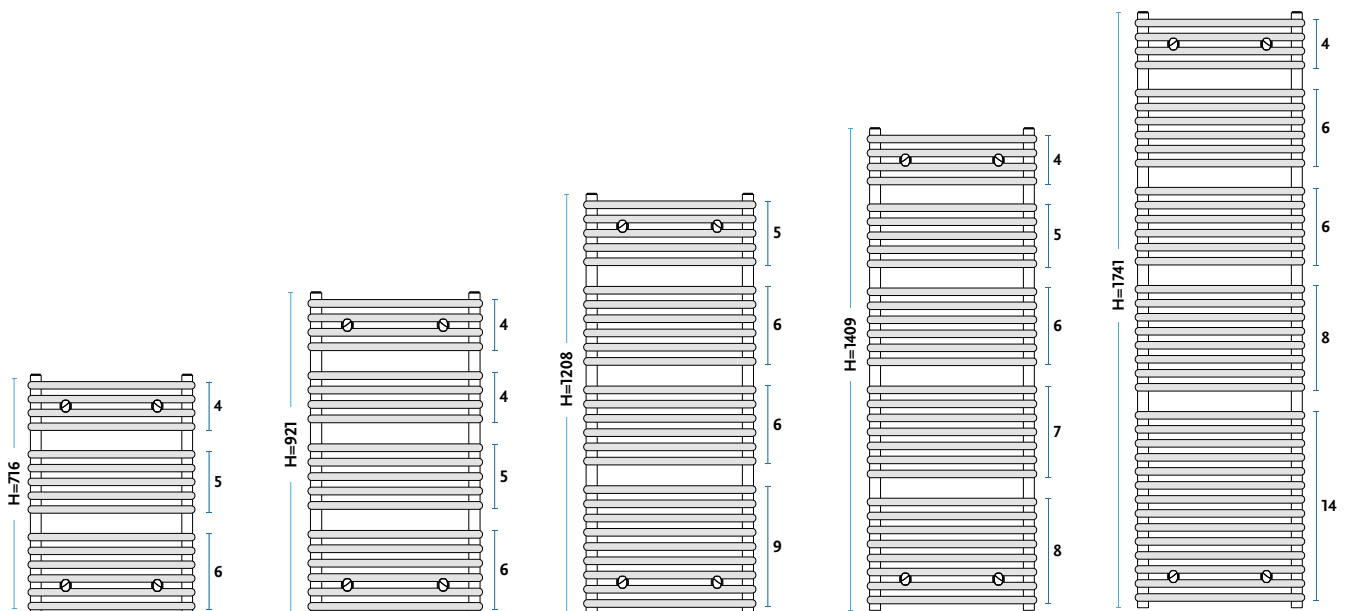

MARS ART	Wysokość	Szerokość	Głębokość	Podłączenie C [mm]	Wydajność cieplna [W]		INDEKS produktu	KOD wersji	Cena netto Biały [01]	Cena netto kolor
	H [mm]	W [mm]	D [mm]		55/45/20°C	75/65/20°C				
AR1 70/50	716	496	90	450	178	337	10141131001101		690,82 zł	863,53 zł
AR1 90/50	921	496	90	450	233	443	10141132051101		815,68 zł	1 019,60 zł
AR1 120/50	1208	496	90	450	319	607	10141132131101		932,48 zł	1 165,60 zł
AR1 140/50	1409	496	90	450	381	719	10141131151101		1 085,54 zł	1 356,92 zł
AR1 175/50	1741	496	90	450	462	874	10141131201101		1 353,41 zł	1 691,76 zł
AR1 70/60	716	596	90	550	206	389	10141132001101		729,09 zł	911,36 zł
AR1 90/60	921	596	90	550	289	546	10141132071101		853,94 zł	1 067,43 zł
AR1 120/60	1208	596	90	550	373	704	10141132171101		1 002,97 zł	1 253,71 zł
AR1 140/60	1409	596	90	550	441	832	10141132151101		1 190,31 zł	1 487,89 zł
AR1 175/60	1741	596	90	550	543	1024	10141132201101		1 484,33 zł	1 855,41 zł
AR1 120/75	1208	746	90	700	457	856	10141133001101		1 095,83 zł	1 369,79 zł
AR1 140/75	1409	746	90	700	530	1000	10141133051101		1 242,64 zł	1 553,30 zł
AR1 175/75	1741	746	90	700	655	1248	10141133101101		1 546,75 zł	1 933,44 zł

Cena netto Biały [01] - cena grzejnika netto w kolorze białym, podłączenie [11]

Cena netto kolor - cena grzejnika netto w kolorze z palety GORGIEL, podłączenie [11]