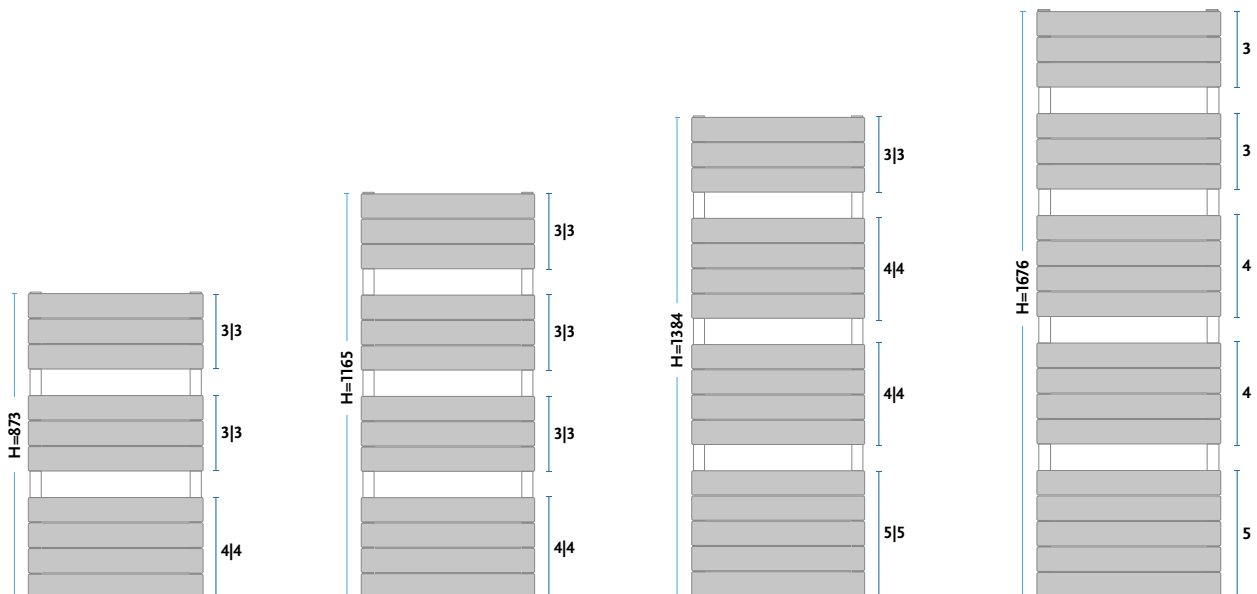

STANDARD	KONFIGURUJ SWÓJ GRZEJNIK
SCHEMATY PODŁĄCZEN KODY PODŁĄCZEN	[C]	INDEKS (przykład) informuje o wymiarach grzejnika wysokości i szerokości 1011121830 11 01 <i>wpisz kod - podłączenia</i> kod patrz schematy podłączeń <i>wpisz kod - koloru</i> kod koloru patrz PALETA KOLORÓW WIĘCEJ INFORMACJI PODANE CENY DOTYCZĄ GRZEJNIKA Z PODŁĄCZENIEM TYP [11]
WYKOŃCZENIE POWIERZCHNI	standardowo kolor biały [01]	
KOLOR Z PALETY GORGIEL	termin realizacji do 30 dni	

ALTUS VA 2	Wysokość	Szerokość	Głębokość	Podłączenie	Wydajność cieplna [W]		INDEKS produktu	KOD wersji	Cena netto	Cena netto
	H [mm]	W [mm]	D [mm]	C [mm]	55/45/20°C	75/65/20°C			Biały [01]	kolor
AVA2 90/40	873	400	108	358	259	490	1014201424	1101	3 109,54 zł	3 886,93 zł
AVA2 115/40	1165	400	108	358	332	630	1014201425	1101	3 655,08 zł	4 568,85 zł
AVA2 140/40	1384	400	108	358	386	735	1014201426	1101	4 036,96 zł	5 046,20 zł
AVA2 165/40	1676	400	108	358	459	878	1014201427	1101	4 609,77 zł	5 762,21 zł
AVA2 90/50	873	500	108	458	319	602	1014201428	1101	3 273,20 zł	4 091,50 zł
AVA2 115/50	1165	500	108	458	409	774	1014201429	1101	3 847,44 zł	4 809,30 zł
AVA2 140/50	1384	500	108	458	475	903	1014201430	1101	4 249,42 zł	5 311,77 zł
AVA2 165/50	1676	500	108	458	565	1077	1014201431	1101	4 852,38 zł	6 065,47 zł

Cena netto Biały [01] - cena grzejnika netto w kolorze białym, podłączenie [11]

Cena netto kolor - cena grzejnika netto w kolorze z palety GORGIEL, podłączenie [11]