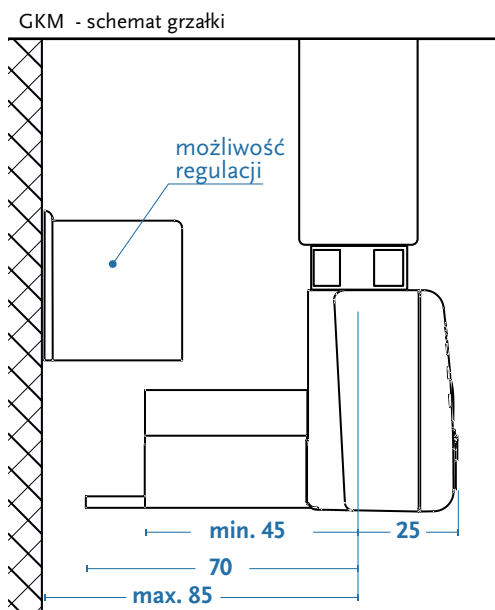

GKM - GRZAŁKA Z MASKOWNICĄ

Typ	230 V	I [mm]	L [mm]	Kolor	INDEX	Cena netto
GKM - 300 B	300	295	362	[01] Biały	220407503001	429,00 zł
GKM - 600 B	600	360	427	[01] Biały	220407506001	429,00 zł
GKM - 1000 B	1000	560	627	[01] Biały	220407510001	434,62 zł
GKM - 300 CH	300	295	362	[15] Chrom	220407503015	537,86 zł
GKM - 600 CH	600	360	427	[15] Chrom	220407506015	537,86 zł
GKM - 1000 CH	1000	560	627	[15] Chrom	220407510015	543,76 zł
GKM - 300 CZ-P	300	295	362	[21] Czarny Połysk	220407503021	428,78 zł
GKM - 600 CZ-P	600	360	427	[21] Czarny Połysk	220407506021	428,78 zł
GKM - 1000 CZ-P	1000	560	627	[21] Czarny Połysk	220407510021	434,67 zł
GKM - 300 CZ-M	300	295	362	[24] Czarny Mat	220407503024	504,53 zł
GKM - 600 CZ-M	600	360	427	[24] Czarny Mat	220407506024	504,53 zł
GKM - 1000 CZ-M	1000	560	627	[24] Czarny Mat	220407510024	510,52 zł