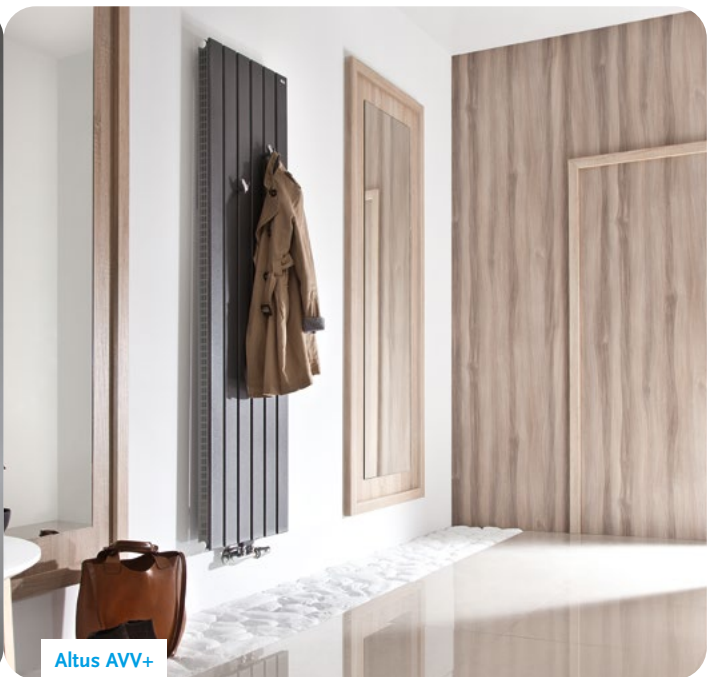

48-58

Altus AHH

Altus AHV

Altus AVV

Altus AVV+

ZADIK P

CREST

	STANDARD	KONFIGURUJ SWÓJ GRZEJNIK
SCHEMATY PODŁĄCZEŃ KODY PODŁĄCZEŃ	[M] 	INDEKS (przykład) informuje o wymiarach grzejnika wysokości i szerokości 1011121830 11 01 <i>wpisz kod - podłączenia</i> kod patrz schematy podłączeń <i>wpisz kod - koloru</i> kod koloru patrz PALETA KOLORÓW
		WIĘCEJ INFORMACJI PODANE CENY DOTYCZĄ GRZEJNIKA Z POD- ŁĄCZENIEM TYP [66] DOPLATY DO INNYCH PODŁĄCZEŃ - PATRZ TABELA - SCHEMATY PODŁĄCZEŃ
WYKOŃCZENIE POWIERZCHNI	standardowo kolor biały [01]	
KOLOR Z PALETY GORGIEL	termin realizacji do 30 dni	