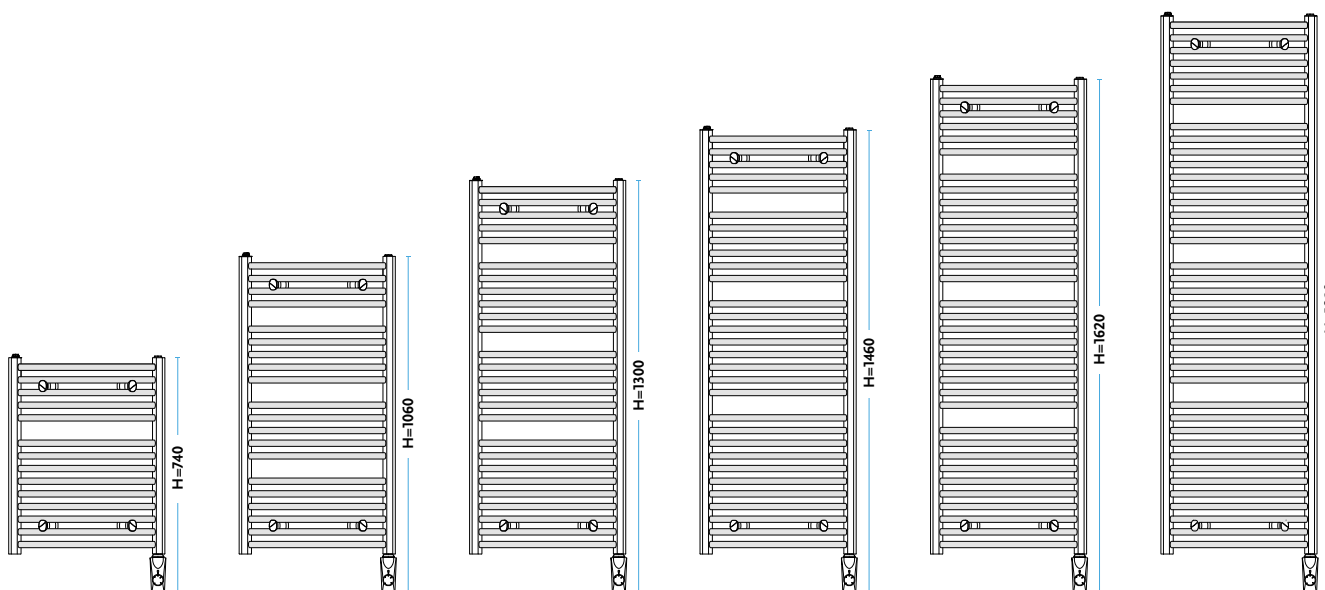

STANDARD	KONFIGURUJ SWÓJ GRZEJNIK
SCHEMATY PODŁĄCZEŃ KODY PODŁĄCZEŃ	[E]	INDEKS (przykład) informuje o wymiarach grzejnika wysokości i szerokości 1011121830 11 01 <i>wpisz kod - podłączenia</i> kod patrz schematy podłączeń <i>wpisz kod - koloru</i> kod koloru patrz PALETA KOLORÓW
		WIĘCEJ INFORMACJI PODANE CENY DOTYCZĄ SUSZARKI Z PODŁĄCZENIEM TYP [01] LUB [02] WIĘCEJ INFORMACJI GORGIEL.PL
WYKONCZENIE POWIERZCHNI	standardowo kolor biały [01]	
KOLOR Z PALETY GORGIEL	Cena na zapytanie Termin realizacji do 30 dni Grzałka chromowana lub biała	

HERKULES	Wysokość		Szerokość W [mm]	Głębokość D [mm]	Moc grzałki [W]	INDEKS produktu	KOD wersji	Cena netto Biały [01]
	Hg [mm]	H [mm]						
E 25	620	740	500	115	300	10111420100101		1 314,39 zł
E 26	940	1060	500	115	300	10111420200101		1 424,45 zł
E 27	1180	1300	500	115	600	10111420300101		1 541,00 zł
E 28	1340	1460	500	115	600	10111420400101		1 661,84 zł
E 28Y	1500	1620	500	115	600	10111420500101		1 828,05 zł
E 28X	1700	1820	500	115	600	10111420600101		1 994,25 zł

H - Wysokość całkowita   Hg - Wysokość grzejnika
W - Szerokość   INDEKS - indeks produktu standardowego
D - Głębokość