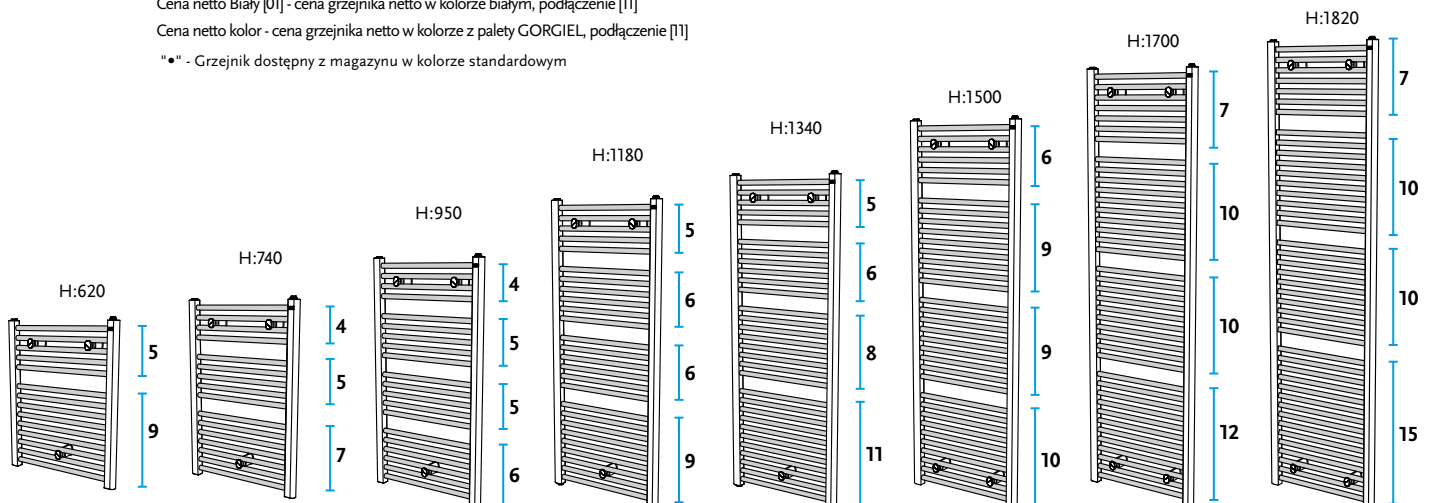

Cena netto Biały [01] - cena grzejnika netto w kolorze białym, podłączenie [11]
Cena netto kolor - cena grzejnika netto w kolorze z palety GORGIEL, podłączenie [11]

*-- - Grzejnik dostępny z magazynu w kolorze standardowym