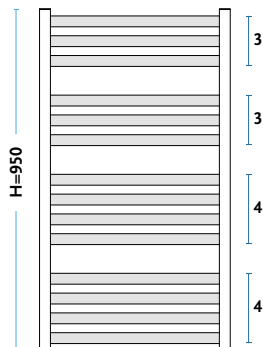

STANDARD	KONFIGURUJ SWÓJ GRZEJNIK
SCHEMATY PODŁĄCZEŃ KODY PODŁĄCZEŃ	[C] - termin realizacji do 30 dni - dopłata do podłączenia [21] - 129 zł	INDEKS (przykład) informuje o wymiarach grzejnika wysokości i szerokości 1011121830 11 01 <i>wpisz kod - podłączenia</i> kod patrz schematy podłączeń <i>wpisz kod - koloru</i> kod koloru patrz PALETA KOLORÓW
	[M]	
WYKOŃCZENIE POWIERZCHNI	STANDARDOWO KOLOR BIAŁY [01]	WIĘCEJ INFORMACJI PODANE CENY DOTYCZĄ GRZEJNIKA Z PODŁĄCZENIEM TYP [11] DOPŁATY DO INNYCH PODŁĄCZEŃ - PATRZ TABELA - SCHEMATY PODŁĄCZEŃ
KOLOR Z PALETY GORGIEL	TERMIN REALIZACJI DO 30 DNI	

AMUR	H [mm]	W [mm]	D [mm]	C [mm]	M [mm]	55/45/20°C [W]	75/65/20°C [W]	INDEKS produktu	KOD wersji	Cena netto Białe [01]	Cena netto Kolor
AAM 95/38	950	380	65-75	350	50	162	305	1011514433	1101	534,70 zł	668,38 zł
AAM 120/38	1225	380	65-75	350	50	206	391	1011514434	1101	619,55 zł	774,44 zł
AAM 145/38	1445	380	65-75	350	50	243	462	1011514435	1101	701,41 zł	876,76 zł
AAM 75/53	730	530	65-75	500	50	166	313	1011514365	1101	507,28 zł	634,10 zł
AAM 95/53	950	530	65-75	500	50	213	403	1011514366	1101	584,15 zł	730,19 zł
AAM 120/53	1225	530	65-75	500	50	272	516	1011514367	1101	681,49 zł	851,87 zł

Cena netto Białe [01] - cena grzejnika netto w kolorze białym, podłączenie [11]

Cena netto kolor - cena grzejnika netto w kolorze z palety GORGIEL, podłączenie [11]

* - Grzejnik dostępny z magazynu w kolorze standardowym