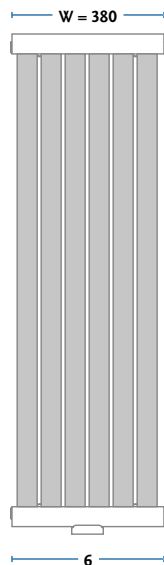

STANDARD	KONFIGURUJ SWÓJ GRZEJNIK
SCHEMATY PODŁĄCZEŃ KODY PODŁĄCZEŃ	[M] 	INDEKS (przykład) informuje o wymiarach grzejnika wysokości i szerokości 1011121830 11 01 wpisz kod - podłączenia kod patrz schematy podłączeń wpisz kod - koloru kod koloru patrz PALETA KOLORÓW WIĘCEJ INFORMACJI PODANE CENY DOTYCZĄ GRZEJNIKA Z PODŁĄCZENIEM TYP [51] DOPŁATY DO INNYCH PODŁĄCZEŃ - PATRZ TABELA - SCHEMATY PODŁĄCZEŃ
WYKONCZENIE POWIERZCHNI	STANDARDOWO KOLOR BIAŁY [01]	
KOLOR Z PALETY GORGIEL	TERMIN REALIZACJI DO 30 DNI	

GERONA	Wysokość	Szerokość	Głębokość	Podłączenie		Wydajność cieplna [W]		INDEKS produktu	KOD wersji	Cena netto Biały [01]	Cena netto kolor
	H [mm]	W [mm]	D [mm]	C [mm]	BC [mm]	55/45/20°C	75/65/20°C				
AG 180/30	1800	320	80	50	1734	321	619	10131142285	101	2 804,71 zł	3 505,89 zł
AG 180/40	1800	380	80	50	1734	376	731	10131142305	101	3 337,52 zł	4 171,90 zł
AG 180/50	1800	500	80	50	1734	477	950	10131142365	101	4 023,10 zł	5 028,87 zł
AG 180/75	1800	740	80	50	1734	733	1421	10131142445	101	5 761,86 zł	7 202,32 zł

Cena netto biały [01] - cena grzejnika netto w kolorze białym [01], podłączenie [51]

Cena netto kolor - cena grzejnika netto w kolorze z palety GORGIEL