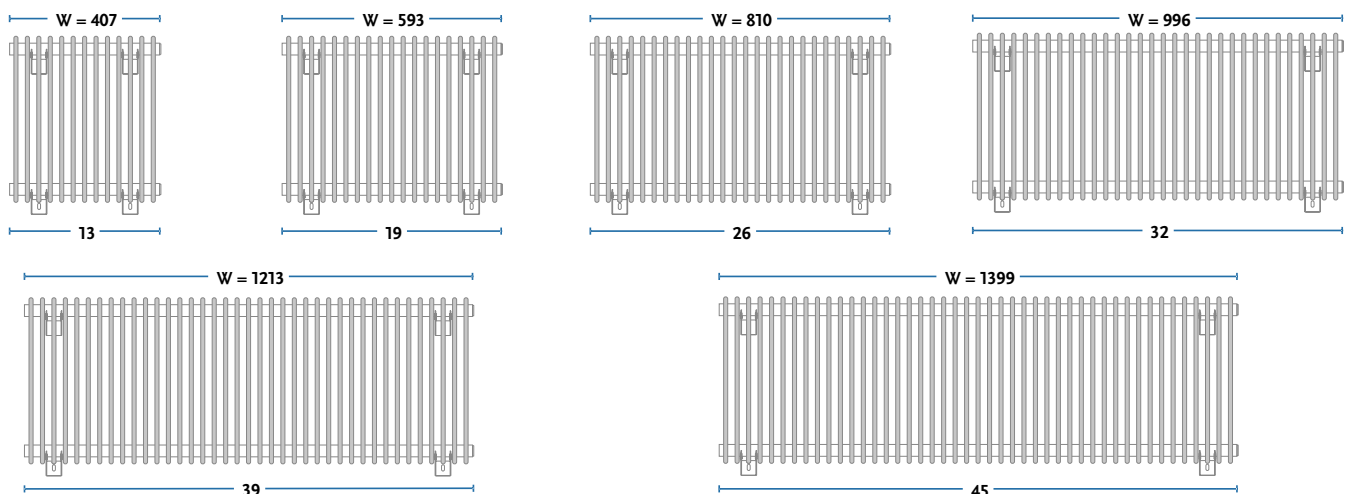

IBERIS H	Wysokość	Szerokość	Głębokość	Podłączenie	Wydajność cieplna		INDEKS produktu	KOD wersji	Cena netto Biały [01]	Cena netto kolor
	H [mm]	W [mm]	D [mm]	BC [mm]	55/45/20°C	75/65/20°C				
AIB H 45/40	450	407	100	380	188	359	1011514207	4101	3 950,03 zł	4 937,53 zł
AIB H 45/60	450	593	100	380	274	522	1011514213	4101	5 089,31 zł	6 361,64 zł
AIB H 45/80	450	810	100	380	373	710	1011514220	4101	6 046,05 zł	7 557,56 zł
AIB H 45/100	450	996	100	380	457	872	1011514226	4101	6 624,50 zł	8 280,63 zł
AIB H 45/120	450	1213	100	380	556	1060	1011514233	4101	7 040,58 zł	8 800,73 zł
AIB H 45/140	450	1399	100	380	640	1220	1011514239	4101	7 259,15 zł	9 073,94 zł
AIB H 60/40	600	407	100	530	241	461	1011514174	4101	4 064,02 zł	5 080,02 zł
AIB H 60/60	600	593	100	530	350	669	1011514180	4101	5 253,82 zł	6 567,27 zł
AIB H 60/80	600	810	100	530	477	911	1011514187	4101	6 264,75 zł	7 830,94 zł
AIB H 60/100	600	996	100	530	600	1141	1011514193	4101	6 885,78 zł	8 607,22 zł
AIB H 60/120	600	1213	100	530	714	1359	1011514200	4101	7 347,34 zł	9 184,18 zł
AIB H 60/140	600	1399	100	530	822	1565	1011514206	4101	7 601,45 zł	9 501,81 zł

Cena netto Biały [01] - cena grzejnika netto w kolorze białym, podłączenie [41],[42]

Cena netto kolor - cena grzejnika netto w kolorze z palety GORGIEL, podłączenie [41],[42]