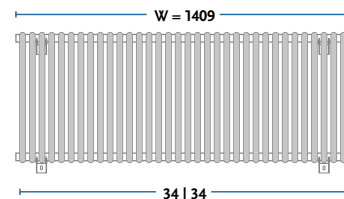

CEZAR II AF2	Wysokość H [mm]	Szerokość W [mm]	Głębokość D [mm]	Podłączenie		Wydajność cieplna [W]		INDEKS produktu	KOD wersji	Cena netto Biały [01]	Cena netto kolor
				C [mm]	BC [mm]	55/45/20°C	75/65/20°C				
AF2 45/60	446	589	100	50	400	263	510	1014112500	4101	1 455,01 zł	1 818,77 zł
AF2 45/80	446	794	100	50	400	356	690	1014112510	4101	1 759,69 zł	2 199,62 zł
AF2 45/100	446	1000	100	50	400	450	872	1014112520	4101	1 960,75 zł	2 450,94 zł
AF2 45/120	446	1204	100	50	400	544	1053	1014112530	4101	2 155,57 zł	2 694,46 zł
AF2 45/140	446	1409	100	50	400	638	1236	1014112540	4101	2 493,43 zł	3 116,78 zł
AF2 45/160	446	1614	100	50	400	732	1418	1014112550	4101	2 754,55 zł	3 443,19 zł
AF2 45/175	446	1778	100	50	400	808	1564	1014112560	4101	2 955,63 zł	3 694,54 zł
AF2 60/60	596	589	100	50	550	343	665	1014112700	4101	1 558,63 zł	1 948,29 zł
AF2 60/80	596	794	100	50	550	464	900	1014112710	4101	1 886,14 zł	2 357,67 zł
AF2 60/100	596	1000	100	50	550	587	1137	1014112720	4101	2 097,55 zł	2 621,93 zł
AF2 60/120	596	1204	100	50	550	708	1373	1014112730	4101	2 308,93 zł	2 886,17 zł
AF2 60/140	596	1409	100	50	550	831	1611	1014112740	4101	2 669,60 zł	3 337,00 zł
AF2 60/160	596	1614	100	50	550	954	1849	1014112750	4101	2 949,42 zł	3 686,77 zł
AF2 60/175	596	1778	100	50	550	1053	2040	1014112760	4101	3 164,96 zł	3 956,21 zł

Cena netto Biały [01] - cena grzejnika netto w kolorze białym, podłączenie [41],[42]

Cena netto kolor - cena grzejnika netto w kolorze z palety GORGIEL, podłączenie [41],[42]