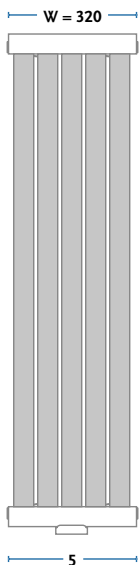

STANDARD	KONFIGURUJ SWÓJ GRZEJNIK
SCHEMATY PODŁĄCZEŃ KODY PODŁĄCZEŃ	[M] 	INDEKS (przykład) informuje o wymiarach grzejnika wysokości i szerokości 1011121830 11 01 wpisz kod - podłączenia kod patrz schematy podłączeń wpisz kod - koloru kod koloru patrz PALETA KOLORÓW WIĘCEJ INFORMACJI PODANE CENY DOTYCZĄ GRZEJNIKA Z PODŁĄCZENIEM TYP [51] DOPŁATY DO INNYCH PODŁĄCZEŃ - PATRZ TABELA - SCHEMATY PODŁĄCZEŃ
WYKONCZENIE POWIERZCHNI	STANDARDOWO KOLOR BIAŁY [01]	
KOLOR Z PALETY GORGIEL	TERMIN REALIZACJI DO 30 DNI	

GERONA	Wysokość	Szerokość	Głębokość	Podłączenie		Wydajność cieplna [W]		INDEKS produktu	KOD wersji	Cena netto Biały [01]	Cena netto kolor
	H [mm]	W [mm]	D [mm]	C [mm]	BC [mm]	55/45/20°C	75/65/20°C				
AG 180/30	1800	320	80	50	1734	321	619	10131142285	101	2 804,71 zł	3 505,89 zł
AG 180/40	1800	380	80	50	1734	376	731	10131142305	101	3 337,52 zł	4 171,90 zł
AG 180/50	1800	500	80	50	1734	477	950	10131142365	101	4 023,10 zł	5 028,87 zł
AG 180/75	1800	740	80	50	1734	733	1421	10131142445	101	5 761,86 zł	7 202,32 zł

Cena netto biały [01] - cena grzejnika netto w kolorze białym [01], podłączenie [51]

Cena netto kolor - cena grzejnika netto w kolorze z palety GORGIEL