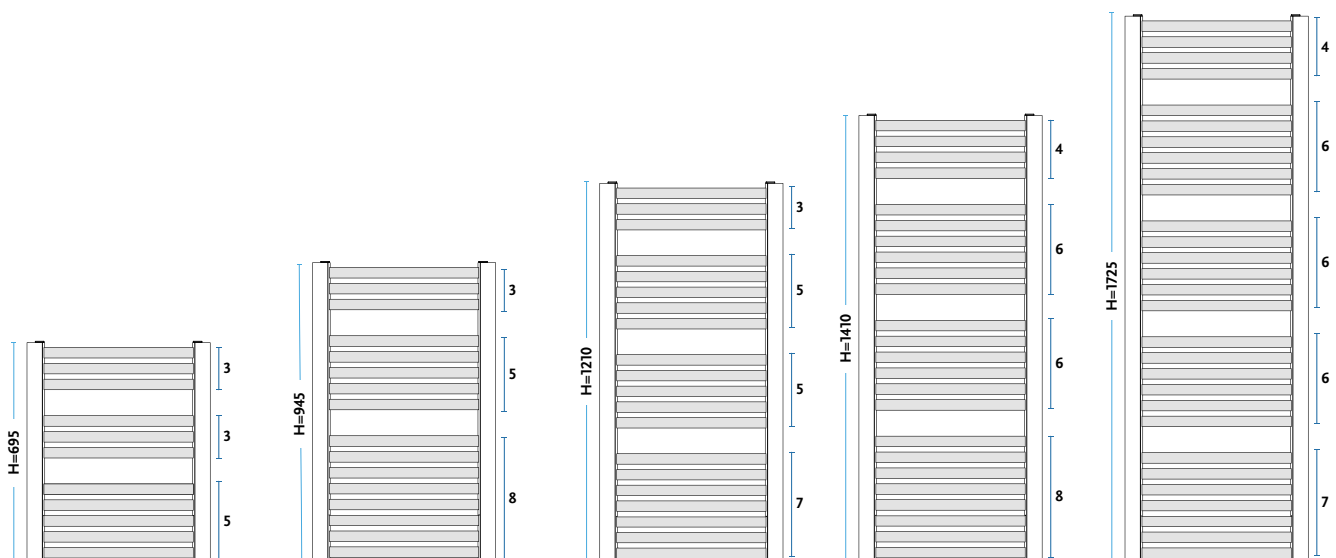

STANDARD	KONFIGURUJ SWÓJ GRZEJNIK
SCHEMATY PODŁĄCZEN KODY PODŁĄCZEN	[C]	INDEKS (przykład) informuje o wymiarach grzejnika wysokości i szerokości 1011121830 11 01 wpisz kod - podłączenia kod patrz schematy podłączeń wpisz kod - koloru kod koloru patrz PALETA KOLORÓW
		WIĘCEJ INFORMACJI PODANE CENY DOTYCZA GRZEJNIKA Z PODŁĄCZENIEM TYP [11]
WYKOŃCZENIE POWIERZCHNI	STANDARDOWO KOLOR BIAŁY [01]	
KOLOR Z PALETY GORGIEL	TERMIN REALIZACJI DO 30 DNI	

ZENITH W	Wysokość H [mm]	Szerokość W [mm]	Głębokość D [mm]	Podłączenie C [mm]	Wydajność cieplna [W]		INDEKS produktu	KOD wersji	Cena netto Biały [01]	Cena netto kolor
					55/45/20°C	75/65/20°C				
AZ-W 70/60	695	580	85	500	189	356	10111361101101		832,08 zł	1 040,10 zł
AZ-W 95/60	945	580	85	500	257	485	10111361201101		1 069,56 zł	1 336,95 zł
AZ-W 120/60	1210	580	85	500	329	621	10111361301101		1 283,09 zł	1 603,87 zł
AZ-W 140/60	1410	580	85	500	384	724	10111361401101		1 489,25 zł	1 861,56 zł
AZ-W 175/60	1725	580	85	500	468	886	10111361501101		1 758,05 zł	2 197,56 zł

Cena netto Biały [01] - cena grzejnika netto w kolorze białym, podłączenie [11]

Cena netto kolor - cena grzejnika netto w kolorze z palety GORGIEL, podłączenie [11]