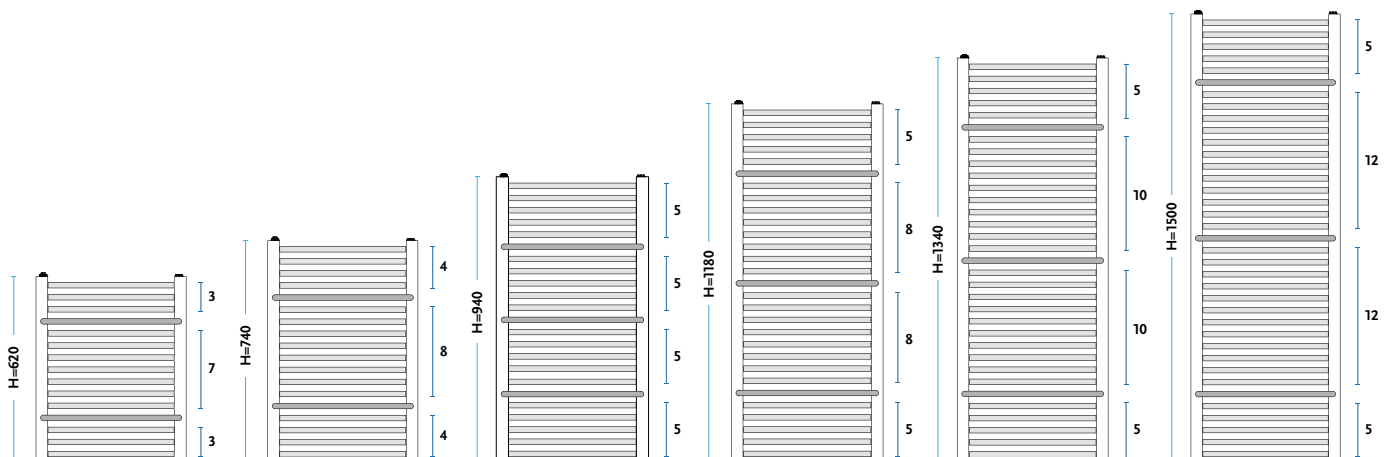

Cena netto Biały [01] - cena grzejnika netto w kolorze białym, podłączenie [11]

Cena netto kolor - cena grzejnika netto w kolorze z palety GORGIEL, podłączenie [11]

"*" - Grzejnik dostępny z magazynu w kolorze standardowym