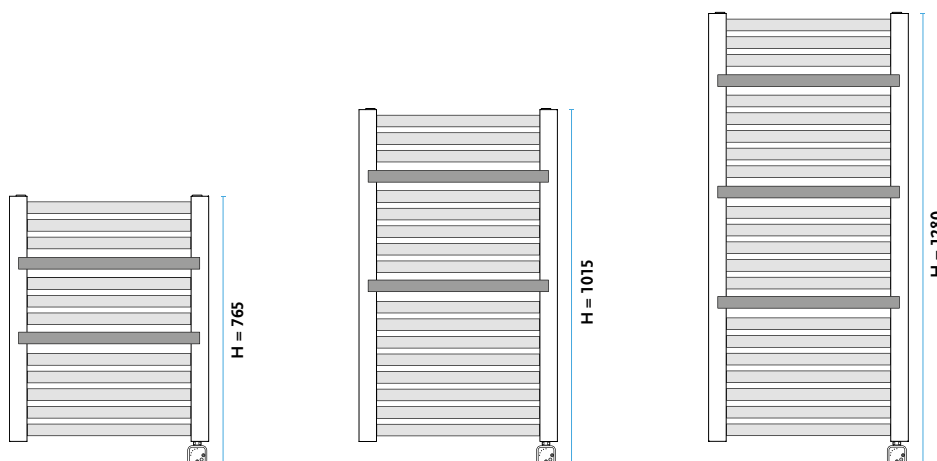

[01]
Biały

[06]
Ciemny grafit mat

[11]
Platyna mat

[19]
Czarny głęboki

[24]
Czarny mat

	STANDARD	KONFIGURUJ SWÓJ GRZEJNIK
SCHEMATY PODŁĄCZEN KODY PODŁĄCZEN	[E] 	INDEKS (przykład) informuje o wymiarach grzejnika wysokości i szerokości 1011121830 11 01 <i>wpisz kod - podłączenia</i> kod patrz schematy podłączeń <i>wpisz kod - koloru</i> kod koloru patrz PALETA KOLORÓW
		WIĘCEJ INFORMACJI PODANE CENY DOTYCZĄ SUSZARKI Z PODŁĄCZENIEM TYP [01] LUB [02] WIĘCEJ INFORMACJI GORGIEL.PL
WYKOŃCZENIE POWIERZCHNI	standardowo kolor biały [01]	
KOLOR Z PALETY GORGIEL	Cena na zapytanie poza wymienionymi poniżej Termin realizacji do 30 dni Grzałka chromowana	