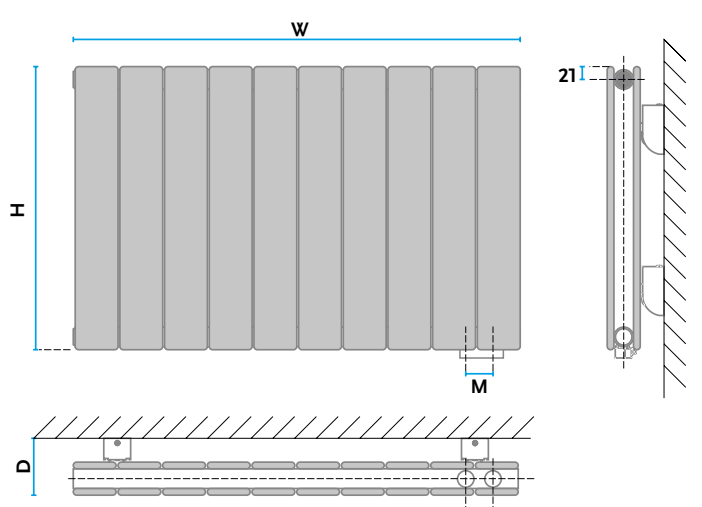

POLECANE

Dla podłączenia typ [52] [53] zespółony zawór odcinający z głowicą termostatyczną w kolorze grzejnika

[41] / [42] - podłączenie 180°

[52]

[53]

- H - wysokość;
- W - szerokość;
- D - głębokość;
- A - rozstaw zawieszenia szerokość ;
- M - rozstaw podłączenia;
- C - rozstaw podłączenia
- HA - rozstaw zawieszenia wysokość ;
- DC - głębokość oś podłączenia ;
- DM - głębokość oś podłączenia