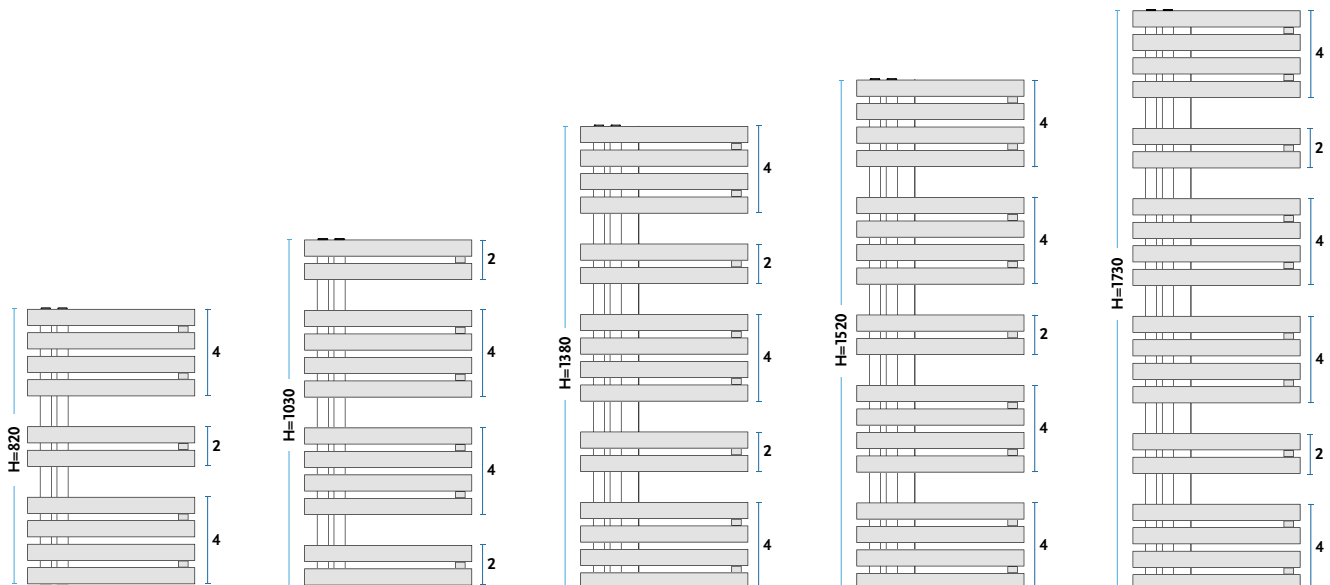

STANDARD	KONFIGURUJ SWÓJ GRZEJNIK
SCHEMATY PODŁĄCZEŃ KODY PODŁĄCZEŃ	[M] podłączenie 180° [15]=[16]	INDEKS (przykład) informuje o wymiarach grzejnika wysokości i szerokości 1011121830 11 01 wpisz kod - podłączenia kod patrz schematy podłączeń wpisz kod - koloru kod koloru patrz PALETA KOLORÓW
		WIĘCEJ INFORMACJI PODANE CENY DOTYCZĄ GRZEJNIKA Z PODŁĄCZENIEM TYP [15]
WYKONCZENIE POWIERZCHNI	standardowo kolor biały [01]	
KOLOR Z PALETY GORGIEL	termin realizacji do 30 dni	

CREST	Wysokość	Szerokość	Głębokość	Podłączenie	Wydajność cieplna		INDEKS produktu	KOD wersji	Cena netto Biały [01]	Cena netto kolor
	H [mm]	W [mm]	D [mm]	C [mm]	55/45/20°C	75/65/20°C				
ACR 80/50	820	500	85	50	208	393	1011514327	1501	1 254,19 zł	1 567,73 zł
ACR 100/50	1030	500	85	50	251	472	1011514328	1501	1 532,41 zł	1 915,51 zł
ACR 140/50	1380	500	85	50	321	606	1011514329	1501	1 815,00 zł	2 268,75 zł
ACR 150/50	1520	500	85	50	348	660	1011514330	1501	1 986,06 zł	2 482,57 zł
ACR 170/50	1730	500	85	50	391	743	1011514331	1501	2 208,57 zł	2 760,71 zł

Cena netto Biały [01] - cena grzejnika netto w kolorze białym, podłączenie [15]

Cena netto kolor - cena grzejnika netto w kolorze z palety GORGIEL, podłączenie [15]