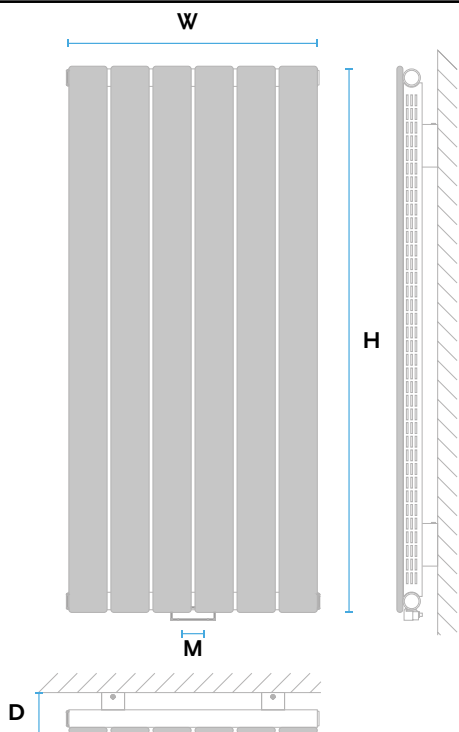

Cena [N] biały - cena grzejnika netto w kolorze białym, podłączenie [5]

Cena [N] kolor - cena grzejnika netto w kolorze z palety GORGIEL, podłączenie [5]

	STANDARD	KONFIGURUJ SWÓJ GRZEJNIK
SCHEMATY PODŁĄCZEN KODY PODŁĄCZEN	[M]	INDEKS (przykład) informuje o wymiarach grzejnika wysokości i szerokości 1011121830 11 01 wpisz kod - podłączenia kod patrz schematy podłączeń wpisz kod - koloru kod koloru patrz PALETA KOLORÓW
		WIĘCEJ INFORMACJI PODANE CENY DOTYCZĄ GRZEJNIKA Z PODŁĄCZENIEM TYP [51]
WYKOŃCZENIE POWIERZCHNI	standardowo kolor biały [01]	
KOLOR Z PALETY GORGIEL	termin realizacji do 30 dni	

Zestaw chromowanych wieszaków VIP+ w komplecie z grzejnikiem 2 szt.

- Osłony grzejnika w komplecie
- Możliwość demontażu

[51]

H - wysokość; W - szerokość; D - głębokość; A - rozstaw zawieszenia szerokość ; M - rozstaw podłączenia; C - rozstaw podłączenia
HA - rozstaw zawieszenia wysokość ; DC - głębokość oś podłączenia ;DM - głębokość oś podłączenia