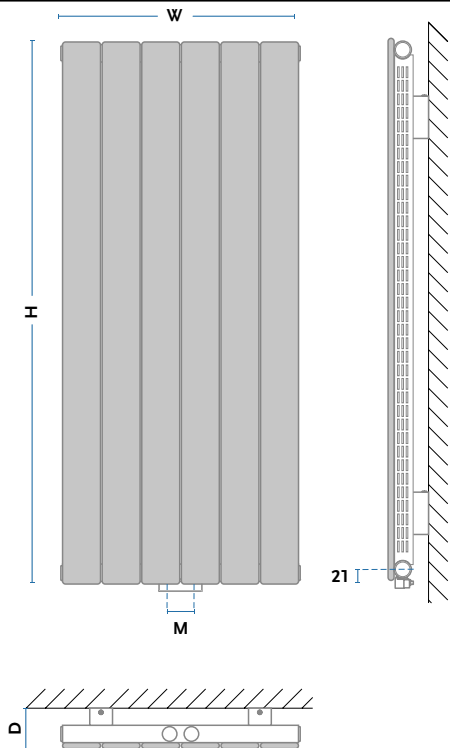

ALTUS VA 2	Wysokość	Szerokość	Głębokość	Podłączenie	Wydajność cieplna [W]		INDEKS produktu	KOD wersji	Cena netto	Cena netto
	H [mm]	W [mm]	D [mm]	C [mm]	55/45/20°C	75/65/20°C			Biały [01]	kolor
AVA2 90/40	873	400	108	358	259	490	1014201424	1101	3 109,54 zł	3 886,93 zł
AVA2 115/40	1165	400	108	358	332	630	1014201425	1101	3 655,08 zł	4 568,85 zł
AVA2 140/40	1384	400	108	358	386	735	1014201426	1101	4 036,96 zł	5 046,20 zł
AVA2 165/40	1676	400	108	358	459	878	1014201427	1101	4 609,77 zł	5 762,21 zł
AVA2 90/50	873	500	108	458	319	602	1014201428	1101	3 273,20 zł	4 091,50 zł
AVA2 115/50	1165	500	108	458	409	774	1014201429	1101	3 847,44 zł	4 809,30 zł
AVA2 140/50	1384	500	108	458	475	903	1014201430	1101	4 249,42 zł	5 311,77 zł
AVA2 165/50	1676	500	108	458	565	1077	1014201431	1101	4 852,38 zł	6 065,47 zł

Cena netto Biały [01] - cena grzejnika netto w kolorze białym, podłączenie [11]

Cena netto kolor - cena grzejnika netto w kolorze z palety GORGIEL, podłączenie [11]

	STANDARD	KONFIGURUJ SWÓJ GRZEJNIK
SCHEMATY PODŁĄCZEŃ KODY PODŁĄCZEŃ	[M] 	INDEKS (przykład) informuje o wymiarach grzejnika wysokości i szerokości 1011121830 11 01 wpisz kod - podłączenia kod patrz schematy podłączeń wpisz kod - koloru kod koloru patrz PALETA KOLORÓW WIĘCEJ INFORMACJI PODANE CENY DOTYCZĄ GRZEJNIKA Z PODŁĄCZENIEM TYP [51]
WYKOŃCZENIE POWIERZCHNI	standardowo kolor biały [01]	
KOLOR Z PALETY GORGIEL	termin realizacji do 30 dni	

- Osłony grzejnika w komplecie
- Możliwość demontażu

POLECANE

Dla podłączenia typ [51] zespolony zawór podwójny z głowicą termostatyczną w kolorze grzejnika

[51]

H - wysokość; W - szerokość; D - głębokość; A - rozstaw zawieszenia szerokość ; M - rozstaw podłączenia; C - rozstaw podłączenia
 HA - rozstaw zawieszenia wysokość ; DC - głębokość oś podłączenia ;DM - głębokość oś podłączenia