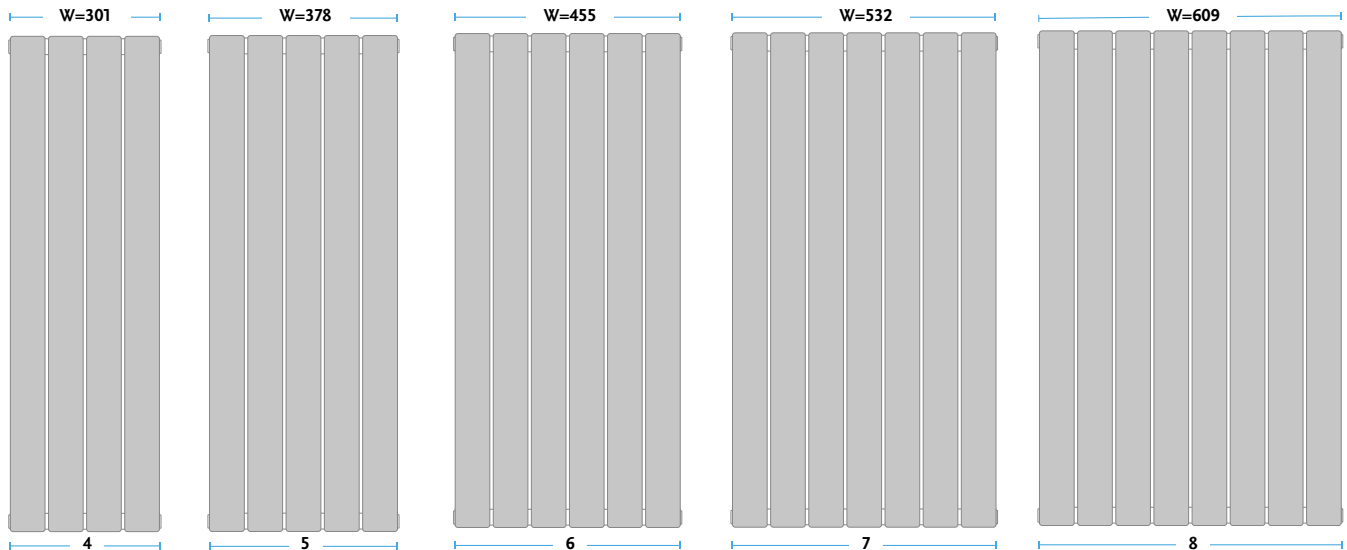

Zestaw chromowanych wieszaków VIP+ w komplecie z grzejnikiem 2 szt.

- Osłony grzejnika w komplecie
- Możliwość demontażu

[51]

H - wysokość; W - szerokość; D - głębokość; A - rozstaw zawieszenia szerokość ; M - rozstaw podłączenia; C - rozstaw podłączenia
HA - rozstaw zawieszenia wysokość ; DC - głębokość oś podłączenia ;DM - głębokość oś podłączenia