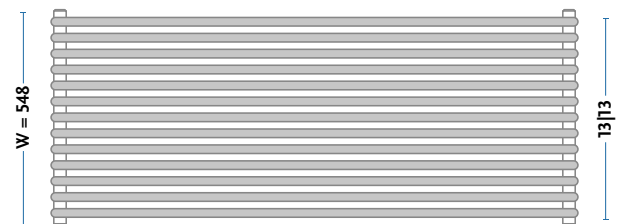

STANDARD	KONFIGURUJ SWÓJ GRZEJNIK
SCHEMATY PODŁĄCZEN KODY PODŁĄCZEN	[C] OPCJA - termin realizacji do 30 dni - dopłata do podłączeń [31][32] - 129 zł	INDEKS (przykład) informuje o wymiarach grzejnika wysokości i szerokości 1011121830 11 01 wpisz kod - podłączenia kod patrz schematy podłączeń wpisz kod - koloru kod koloru patrz PALETA KOLORÓW WIĘCEJ INFORMACJI PODANE CENY DOTYCZA GRZEJNIKA Z PODŁĄCZENIEM TYP [11] DOPŁATY DO INNYCH PODŁĄCZEŃ - PATRZ TABELA - SCHEMATY PODŁĄCZEŃ
	[BC]	
WYKOŃCZENIE POWIERZCHNI	standardowo kolor biały [01]	
KOLOR Z PALETY GORGIEL	termin realizacji do 30 dni	

CEZAR III AH2	Wysokość	Szerokość	Głębokość	Podłączenie		Wydajność cieplna [W]		INDEKS produktu	KOD wersji	Cena netto Biały [01]	Cena netto kolor
	H [mm]	W [mm]	D [mm]	BC [mm]	C [mm]	55/45/20°C	75/65/20°C				
AH2 40/100	384	1000	116	284	954	371	716	10141125741101		2 166,42 zł	2 708,02 zł
AH2 40/180	384	1800	116	284	1754	608	1171	10141125761101		2 479,39 zł	3 099,24 zł
AH2 55/100	548	1000	116	448	954	520	1003	10141125781101		2 837,98 zł	3 547,47 zł
AH2 55/180	548	1800	116	448	1754	851	1640	10141125801101		3 298,10 zł	4 122,62 zł
AH2 70/100	712	1000	116	612	954	671	1293	10141125821101		3 507,45 zł	4 384,31 zł
AH2 70/180	712	1800	116	612	1754	1104	2127	10141125841101		4 114,74 zł	5 143,42 zł

Cena netto Biały [01] - cena grzejnika netto w kolorze białym, podłączenie [11]

Cena netto kolor - cena grzejnika netto w kolorze z palety GORGIEL, podłączenie [11]