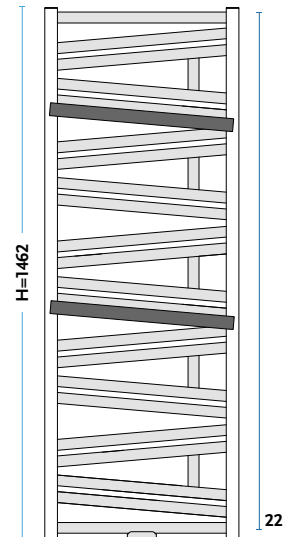

STANDARD	KONFIGURUJ SWÓJ GRZEJNIK
SCHEMATY PODŁĄCZEŃ KODY PODŁĄCZEŃ	[M]	INDEKS (przykład) informuje o wymiarach grzejnika wysokości i szerokości 1011121830 11 01 <i>wpisz kod - podłączenia</i> kod patrz schematy podłączeń <i>wpisz kod - koloru</i> kod koloru patrz PALETA KOLORÓW
		WIĘCEJ INFORMACJI PODANE CENY DOTYCZĄ GRZEJNIKA Z PODŁĄCZENIEM TYP [1] D
WYKONCZENIE POWIERZCHNI	STANDARDOWO KOLOR BIAŁY [01]	
KOLOR Z PALETY GORGIEL	TERMIN REALIZACJI DO 30 DNI	

AZA_P 25	Wysokość H [mm]	Szerokość W [mm]	Głębokość D [mm]	Podłączenie M [mm]	Wydajność cieplna [W]		INDEKS produktu	KOD wersji	Cena netto Biały [01]	Cena netto kolor
					55/45/20°C	75/65/20°C				
AZA P A25 915/535	915	535	72-82	50	240	461	10115144222101		1 542,04 zł	1 927,55 zł
AZA P A25 1189/535	1189	535	72-82	50	312	598	10115144232101		1 770,28 zł	2 212,85 zł
AZA P A25 1462/535	1462	535	72-82	50	382	730	10115144242101		2 029,90 zł	2 537,37 zł

Cena netto Biały [01] - cena grzejnika netto w kolorze białym, podłączenie [21]

Cena netto kolor - cena grzejnika netto w kolorze z palety GORGIEL, podłączenie [21]