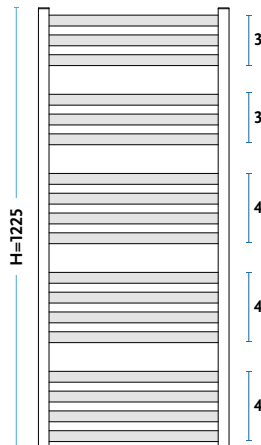

STANDARD	KONFIGURUJ SWÓJ GRZEJNIK
SCHEMATY PODŁĄCZEŃ KODY PODŁĄCZEŃ	[C] - termin realizacji do 30 dni - dopłata do podłączenia [21] - 129 zł	INDEKS (przykład) informuje o wymiarach grzejnika wysokości i szerokości 1011121830 11 01 <i>wpisz kod - podłączenia</i> kod patrz schematy podłączeń <i>wpisz kod - koloru</i> kod koloru patrz PALETA KOLORÓW
	[M]	
WYKOŃCZENIE POWIERZCHNI	STANDARDOWO KOLOR BIAŁY [01]	WIĘCEJ INFORMACJI PODANE CENY DOTYCZĄ GRZEJNIKA Z PODŁĄCZENIEM TYP [11] DOPŁATY DO INNYCH PODŁĄCZEŃ - PATRZ TABELA - SCHEMATY PODŁĄCZEŃ
KOLOR Z PALETY GORGIEL	TERMIN REALIZACJI DO 30 DNI	

AMUR	H [mm]	W [mm]	D [mm]	C [mm]	M [mm]	55/45/20°C [W]	75/65/20°C [W]	INDEKS produktu	KOD wersji	Cena netto Białe [01]	Cena netto Kolor
AAM 95/38	950	380	65-75	350	50	162	305	1011514433	1101	534,70 zł	668,38 zł
AAM 120/38	1225	380	65-75	350	50	206	391	1011514434	1101	619,55 zł	774,44 zł
AAM 145/38	1445	380	65-75	350	50	243	462	1011514435	1101	701,41 zł	876,76 zł
AAM 75/53	730	530	65-75	500	50	166	313	1011514365	1101	507,28 zł	634,10 zł
AAM 95/53	950	530	65-75	500	50	213	403	1011514366	1101	584,15 zł	730,19 zł
AAM 120/53	1225	530	65-75	500	50	272	516	1011514367	1101	681,49 zł	851,87 zł

Cena netto Białe [01] - cena grzejnika netto w kolorze białym, podłączenie [11]

Cena netto kolor - cena grzejnika netto w kolorze z palety GORGIEL, podłączenie [11]

* - Grzejnik dostępny z magazynu w kolorze standardowym