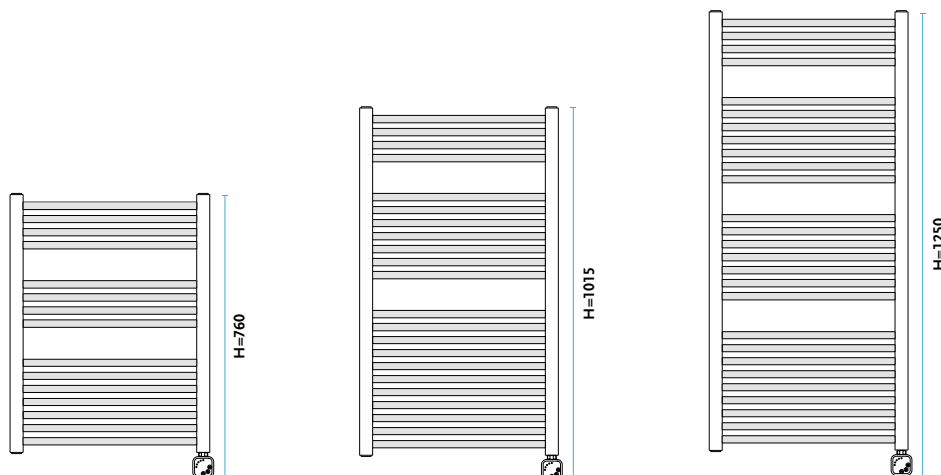

STANDARD	KONFIGURUJ SWÓJ GRZEJNIK
SCHEMATY PODŁĄCZEN KODY PODŁĄCZEN	[E]	INDEKS (przykład) informuje o wymiarach grzejnika wysokości i szerokości 1011121830 11 01 <i>wpisz kod - podłączenia</i> kod patrz schematy podłączeń <i>wpisz kod - koloru</i> kod koloru patrz PALETA KOLORÓW
		WIĘCEJ INFORMACJI PODANE CENY DOTYCZĄ SUSZARKI Z PODŁĄCZENIEM TYP [01] LUB [02] WIĘCEJ INFORMACJI GORGIEL.PL
WYKOŃCZENIE POWIERZCHNI	standardowo kolor biały [01]	
KOLOR Z PALETY GORGIEL	Cena na zapytanie poza wymienionymi poniżej Termin realizacji do 30 dni Grzałka chromowana	

RECTA-E	Wysokość		Szerokość	Głębokość	Moc grzałki	INDEKS KOD produktu wersji	Cena netto				
	Hg [mm]	H [mm]					W [mm]	D [mm]	[W]	Biały [01]	Kolor
ARE_E 70/45	690	760	435	75	300	1E115142990101	1 421,39 zł	1 776,73 zł			
ARE_E 95/45	935	1015	435	75	400	1E115143000101	1 578,83 zł	1 973,54 zł			
ARE_E 120/45	1180	1250	435	75	400	1E115143030101	1 710,06 zł	2 137,58 zł			
ARE_E 70/55	690	760	535	75	300	1E115142790101	1 459,81 zł	1 824,76 zł			
ARE_E 95/55	935	1015	535	75	400	1E115142800101	1 634,70 zł	2 043,37 zł			
ARE_E 120/55	1180	1250	535	75	500	1E115142810101	1 778,40 zł	2 223,00 zł			

H - Wysokość całkowita   Hg - Wysokość grzejnika
W - Szerokość   INDEKS - indeks produktu standardowego
D - Głębokość

Kolory grzałek elektrycznych

W przypadku wyboru koloru grzejnika spoza palety kolorów grzałek - dodawana jest grzałka chromowana