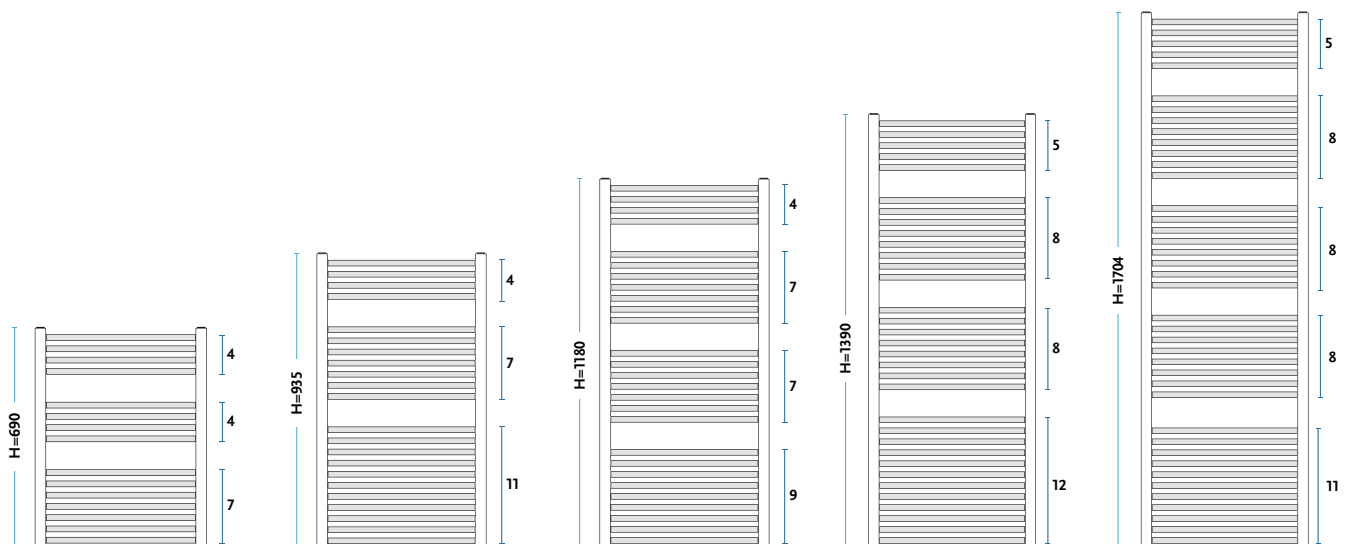

RECTA	Wysokość H [mm]	Szerokość W [mm]	Głębokość D [mm]	Podłączenie C [mm]	Wydajność cieplna [W]		INDEKS produktu	KOD wersji	Cena netto Biały [01]	Cena netto kolor
					55/45/20°C	75/65/20°C				
ARE 70/45	690	435	75	400	155	292	10115142991101		812,72 zł	1 015,91 zł
ARE 95/45	935	435	75	400	209	394	10115143001101		989,12 zł	1 236,40 zł
ARE 120/45	1180	435	75	400	264	498	10115143031101		1 104,77 zł	1 380,97 zł
ARE 140/45	1390	435	75	400	311	588	10115143041101		1 206,94 zł	1 508,68 zł
ARE 170/45	1705	435	75	400	383	726	10115143051101		1 344,79 zł	1 680,99 zł
ARE 70/55	690	535	75	500	188	353	10115142791101		855,49 zł	1 069,37 zł
ARE 95/55	935	535	75	500	252	476	10115142801101		1 041,17 zł	1 301,47 zł
ARE 120/55	1180	535	75	500	318	601	10115142811101		1 162,91 zł	1 453,64 zł
ARE 140/55	1390	535	75	500	375	709	10115142821101		1 270,47 zł	1 588,08 zł
ARE 170/55	1705	535	75	500	462	876	10115142831101		1 429,73 zł	1 787,17 zł

Cena netto Biały [01] - cena grzejnika netto w kolorze białym, podłączenie [11]

Cena netto kolor - cena grzejnika netto w kolorze z palety GORGIEL, podłączenie [11]