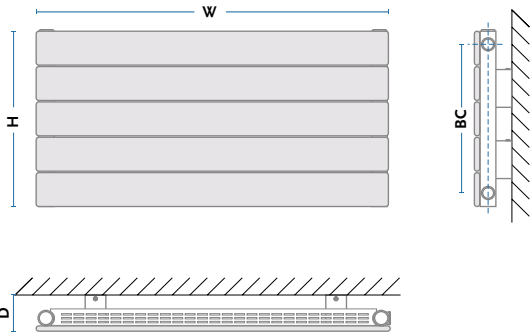

[31] / [32] - podłączenie 180°