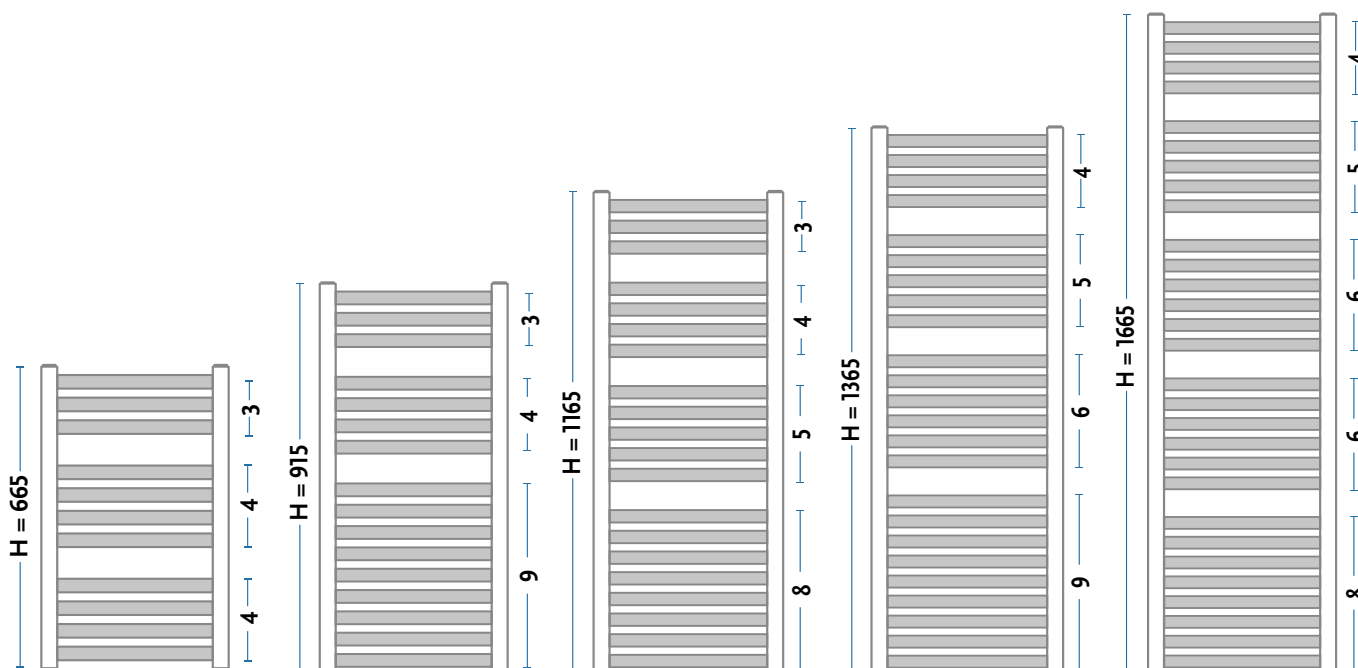

ANGU	Wysokość H [mm]	Szerokość W [mm]	Głębokość D [mm]	Podłączenie C [mm]	Wydajność cieplna [W]		INDEKS produktu	KOD wersji	Cena netto Biały [01]	Cena netto kolor
					55/45/20°C	75/65/20°C				
AAN 65/45	665	435	75	400	143	270	1011514306	1101	769,86 zł	962,32 zł
AAN 90/45	915	435	75	400	196	370	1011514307	1101	925,83 zł	1 157,28 zł
AAN 115/45	1165	435	75	400	250	472	1011514308	1101	1 034,29 zł	1 292,86 zł
AAN 135/45	1365	435	75	400	293	555	1011514309	1101	1 116,65 zł	1 395,82 zł
AAN 165/45	1665	435	75	400	360	682	1011514310	1101	1 241,50 zł	1 551,88 zł
AAN 65/55	665	535	75	500	174	328	1011514262	1101	810,38 zł	1 012,98 zł
AAN 90/55	915	535	75	500	239	450	1011514270	1101	974,56 zł	1 218,20 zł
AAN 115/55	1165	535	75	500	304	574	1011514271	1101	1 088,74 zł	1 360,92 zł
AAN 135/55	1365	535	75	500	356	674	1011514272	1101	1 175,45 zł	1 469,31 zł
AAN 165/55	1665	535	75	500	437	828	1011514273	1101	1 306,83 zł	1 633,54 zł

Cena netto Biały [01] - cena grzejnika netto w kolorze białym, podłączenie [11]

Cena netto kolor - cena grzejnika netto w kolorze z palety GORGIEL, podłączenie [11]