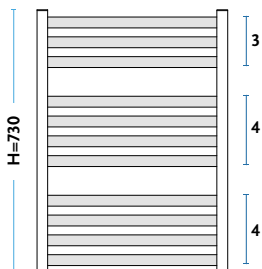

STANDARD	KONFIGURUJ SWÓJ GRZEJNIK
SCHEMATY PODŁĄCZEŃ KODY PODŁĄCZEŃ	[C] - termin realizacji do 30 dni - dopłata do podłączenia [21] - 129 zł	INDEKS (przykład) informuje o wymiarach grzejnika wysokości i szerokości 1011121830 11 01 <i>wpisz kod - podłączenia</i> kod patrz schematy podłączeń <i>wpisz kod - koloru</i> kod koloru patrz PALETA KOLORÓW
	[M]	
WYKOŃCZENIE POWIERZCHNI	STANDARDOWO KOLOR BIAŁY [01]	WIĘCEJ INFORMACJI PODANE CENY DOTYCZĄ GRZEJNIKA Z PODŁĄCZENIEM TYP [11] DOPŁATY DO INNYCH PODŁĄCZEŃ - PATRZ TABELA - SCHEMATY PODŁĄCZEŃ
KOLOR Z PALETY GORGIEL	TERMIN REALIZACJI DO 30 DNI	

AMUR	H [mm]	W [mm]	D [mm]	C [mm]	M [mm]	55/45/20°C [W]	75/65/20°C [W]	INDEKS produktu	KOD wersji	Cena netto Białe [01]	Cena netto Kolor
AAM 95/38	950	380	65-75	350	50	162	305	1011514433	1101	534,70 zł	668,38 zł
AAM 120/38	1225	380	65-75	350	50	206	391	1011514434	1101	619,55 zł	774,44 zł
AAM 145/38	1445	380	65-75	350	50	243	462	1011514435	1101	701,41 zł	876,76 zł
AAM 75/53	730	530	65-75	500	50	166	313	1011514365	1101	507,28 zł	634,10 zł
AAM 95/53	950	530	65-75	500	50	213	403	1011514366	1101	584,15 zł	730,19 zł
AAM 120/53	1225	530	65-75	500	50	272	516	1011514367	1101	681,49 zł	851,87 zł

Cena netto Białe [01] - cena grzejnika netto w kolorze białym, podłączenie [11]

Cena netto kolor - cena grzejnika netto w kolorze z palety GORGIEL, podłączenie [11]

* - Grzejnik dostępny z magazynu w kolorze standardowym