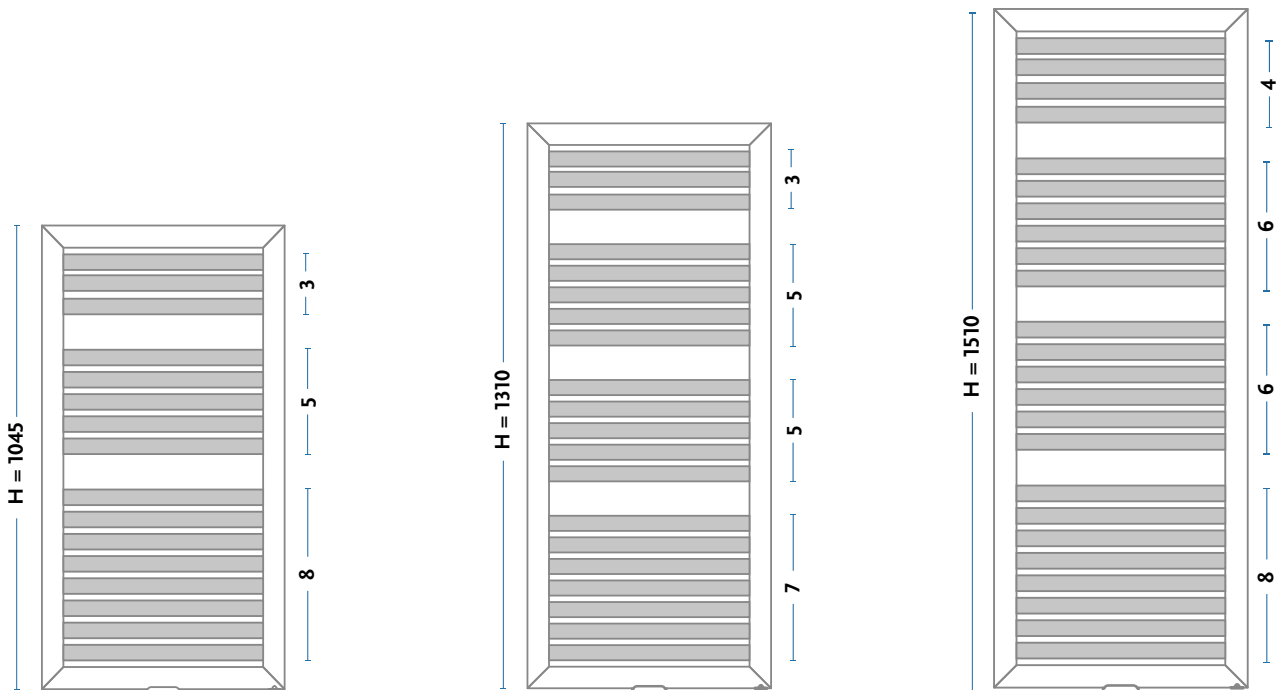

STANDARD	KONFIGURUJ SWÓJ GRZEJNIK
SCHEMATY PODŁĄCZEŃ KODY PODŁĄCZEŃ	[M]	INDEKS (przykład) informuje o wymiarach grzejnika wysokości i szerokości 1011121830 11 01 <i>wpisz kod - podłączenia</i> kod patrz schematy podłączeń <i>wpisz kod - koloru</i> kod koloru patrz PALETA KOLORÓW
		WIĘCEJ INFORMACJI PODANE CENY DOTYCZĄ GRZEJNIKA Z POD- ŁĄCZENIEM TYP [66] DOPLATY DO INNYCH PODŁĄCZEŃ - PATRZ TABELA - SCHEMATY PODŁĄCZEŃ
WYKOŃCZENIE POWIERZCHNI	standardowo kolor biały [01]	
KOLOR Z PALETY GORGIEL	termin realizacji do 30 dni	

ALLIUM	Wysokość	Szerokość	Głębokość	Podłączenie	Wydajność cieplna [W]		INDEKS produktu	KOD wersji	Cena netto Biały [01]	Cena netto kolor
	H [mm]	W [mm]	D [mm]	C [mm]	55/45/20°C	75/65/20°C				
AAL 100/55	1045	565	80	50	278	531	1011514164	6601	1 834,65 zł	2 293,31 zł
AAL 130/55	1310	565	80	50	348	663	1011514165	6601	2 142,66 zł	2 678,33 zł
AAL 150/55	1510	565	80	50	401	762	1011514166	6601	2 436,39 zł	3 045,49 zł

Cena netto Biały [01] - cena grzejnika netto w kolorze białym, podłączenie [66]

Cena netto kolor - cena grzejnika netto w kolorze z palety GORGIEL, podłączenie [66]