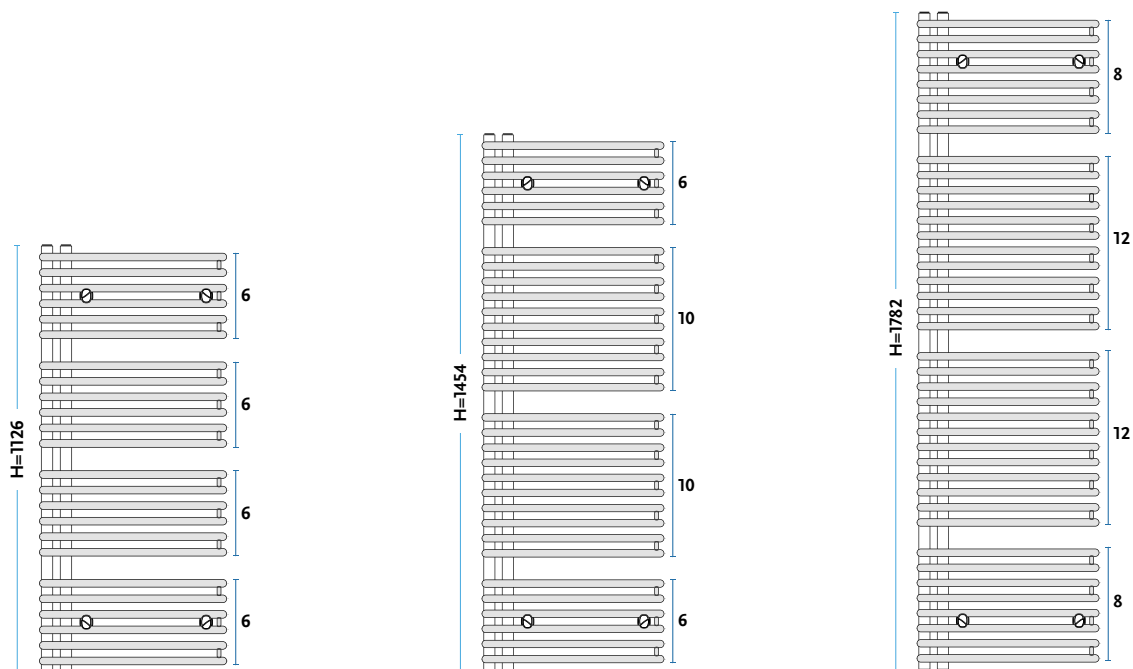

STANDARD	KONFIGURUJ SWÓJ GRZEJNIK
SCHEMATY PODŁĄCZEN KODY PODŁĄCZEN	[M]	INDEKS (przykład) informuje o wymiarach grzejnika wysokości i szerokości 1011121830 11 01 wpisz kod - podłączenia kod patrz schematy podłączeń wpisz kod - koloru kod koloru patrz PALETA KOLORÓW
WYKOŃCZENIE POWIERZCHNI	standardowo kolor biały [01]	WIĘCEJ INFORMACJI PODANE CENY DOTYCZA GRZEJNIKA Z PODŁĄCZENIEM TYP [15]
KOLOR Z PALETY GORGIEL	termin realizacji do 30 dni	

CETUS	Wysokość	Szerokość	Głębokość	Podłączenie	Wydajność cieplna [W]		INDEKS produktu	KOD wersji	Cena netto Biały [01]	Cena netto kolor
	H [mm]	W [mm]	D [mm]	C [mm]	55/45/20°C	75/65/20°C				
ACE 100/50	1126	496	90	50	275	512	10141134501501		2 380,45 zł	2 975,56 zł
ACE 145/50	1454	496	90	50	356	665	10141134521501		2 970,03 zł	3 712,54 zł
ACE 180/50	1782	496	90	50	437	819	10141134541501		3 702,95 zł	4 628,69 zł
ACE 100/60	1126	596	90	50	335	618	10141134561501		2 556,81 zł	3 196,01 zł
ACE 145/60	1454	596	90	50	433	803	10141134581501		3 256,60 zł	4 070,75 zł
ACE 180/60	1782	596	90	50	531	988	10141134601501		4 061,08 zł	5 076,35 zł

Cena netto Biały [01] - cena grzejnika netto w kolorze białym, podłączenie [15]

Cena netto kolor - cena grzejnika netto w kolorze z palety GORGIEL, podłączenie [15]