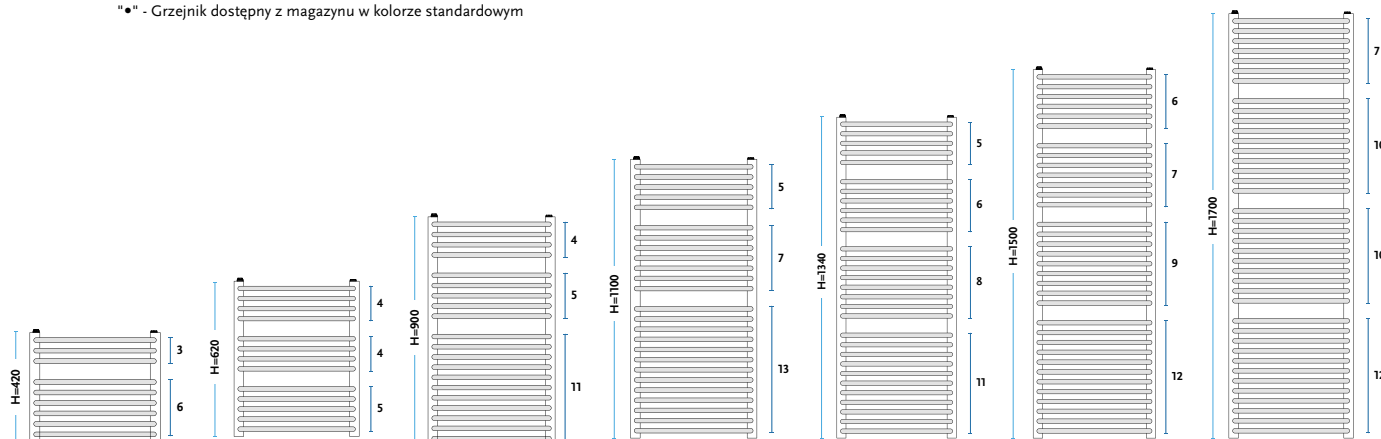

Cena netto Biały [01] - cena grzejnika netto w kolorze białym, podłączenie [11]

Cena netto kolor - cena grzejnika netto w kolorze z palety GORGIEL, podłączenie [11]

"*" - Grzejnik dostępny z magazynu w kolorze standardowym