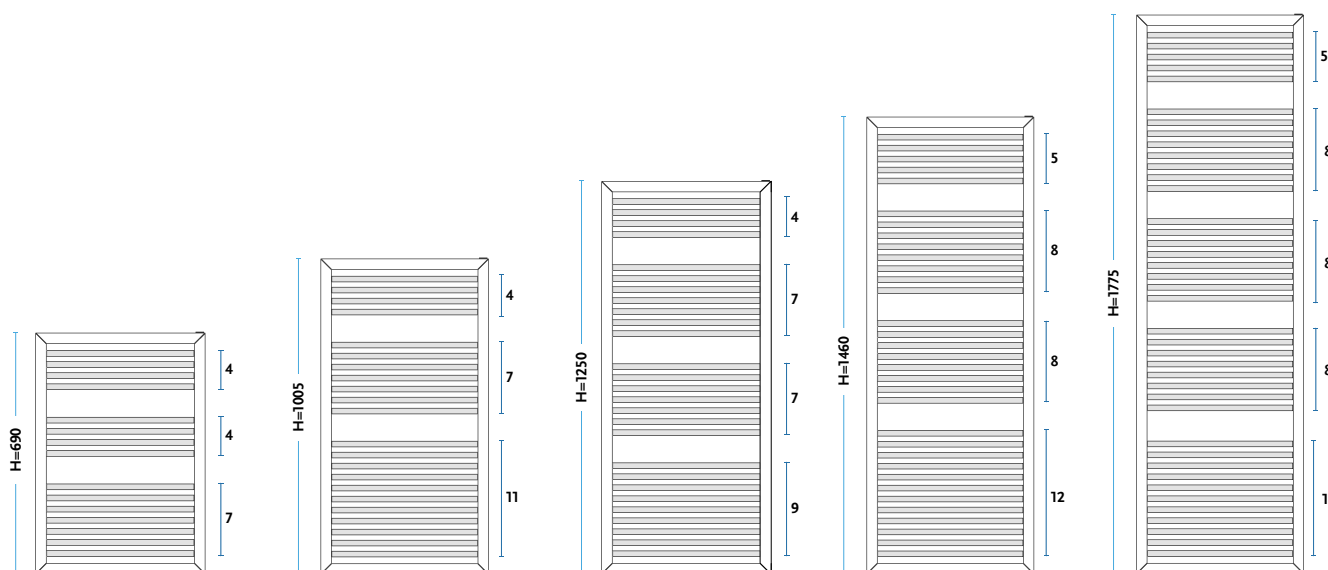

STANDARD	KONFIGURUJ SWÓJ GRZEJNIK
SCHEMATY PODŁĄCZEŃ KODY PODŁĄCZEŃ	[M]	INDEKS (przykład) informuje o wymiarach grzejnika wysokości i szerokości 1011121830 11 01 wpisz kod - podłączenia kod patrz schematy podłączeń wpisz kod - koloru kod koloru patrz PALETA KOLORÓW
		WIĘCEJ INFORMACJI PODANE CENY DOTYCZĄ GRZEJNIKA Z PODŁĄCZENIEM TYP [71]
WYKOŃCZENIE POWIERZCHNI	STANDARDOWO KOLOR BIAŁY [01]	
KOLOR Z PALETY GORGIEL	TERMIN REALIZACJI DO 30 DNI	

RECTA\R	Wysokość H [mm]	Szerokość W [mm]	Głębokość D [mm]	Podłączenie M [mm]	Wydajność cieplna [W]		INDEKS produktu	KOD wersji	Cena netto Biały [01]	Cena netto kolor
					55/45/20°C	75/65/20°C				
ARE\R 75/55	760	535	75	50	214	405	1011514274	7101	1 352,32 zł	1 690,40 zł
ARE\R 100/55	1005	535	75	50	280	530	1011514275	7101	1 850,42 zł	2 313,03 zł
ARE\R 125/55	1250	535	75	50	345	655	1011514276	7101	1 953,17 zł	2 441,46 zł
ARE\R 145/55	1460	535	75	50	402	763	1011514277	7101	2 228,67 zł	2 785,83 zł
ARE\R 175/55	1775	535	75	50	488	927	1011514278	7101	2 689,30 zł	3 361,62 zł

Cena netto Biały [01] - cena grzejnika netto w kolorze białym, podłączenie [71]

Cena netto kolor - cena grzejnika netto w kolorze z palety GORGIEL, podłączenie [71]