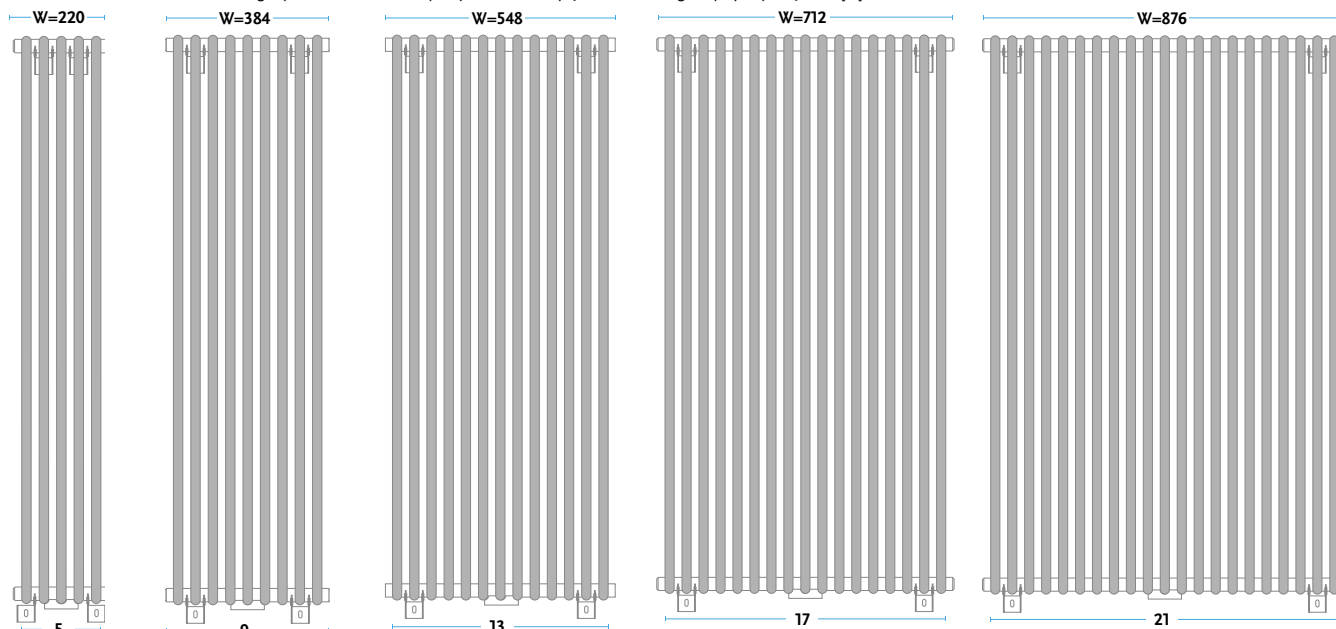

- Osłony grzejnika w komplecie
- Możliwość demontażu

CEZAR I AD1	Wysokość	Szerokość	Głębokość	Podłączenie		Wydajność cieplna [W]		INDEKS produktu	KOD wersji	Cena netto	Cena netto	
	H [mm]	W [mm]	D [mm]	C [mm]	BC [mm]	55/45/20°C	75/65/20°C			Grafit połysk [05]	Biały [01]	kolor
AD1 100/20	1000	220	100	50	954	120	231	10141110995105		1 070,56 zł	1 338,21 zł	
AD1 100/40	1000	384	100	50	954	214	413	10141111005105		1 113,20 zł	1 391,50 zł	
AD1 100/55	1000	548	100	50	954	309	595	10141111105105		1 531,89 zł	1 914,87 zł	
AD1 100/70	1000	712	100	50	954	394	758	10141111205105		1 950,55 zł	2 438,19 zł	
AD1 100/85	1000	876	100	50	954	497	956	10141111305105		2 360,95 zł	2 951,19 zł	
AD1 180/20	1800	220	100	50	1754	354	676	10141111295105		1 202,36 zł	1 502,94 zł	
AD1 180/40	1800	384	100	50	1754	380	730	10141113005105		1 308,04 zł	1 635,05 zł	
AD1 180/55	1800	548	100	50	1754	544	1046	10141113105105		1 819,98 zł	2 274,98 zł	
AD1 180/70	1800	712	100	50	1754	701	1347	10141113205105		2 329,88 zł	2 912,35 zł	
AD1 180/85	1800	876	100	50	1754	872	1677	10141113305101		2 831,46 zł	3 539,32 zł	

Cena netto Biały [01] - cena grzejnika netto w kolorze białym, podłączenie [51]

Cena netto Grafit połysk [05] - cena grzejnika w kolorze grafit połysk, podłączenie [51]

Cena netto kolor - cena grzejnika netto w kolorze z palety GORGIEL z wyłączeniem koloru grafit połysk, podłączenie [51]