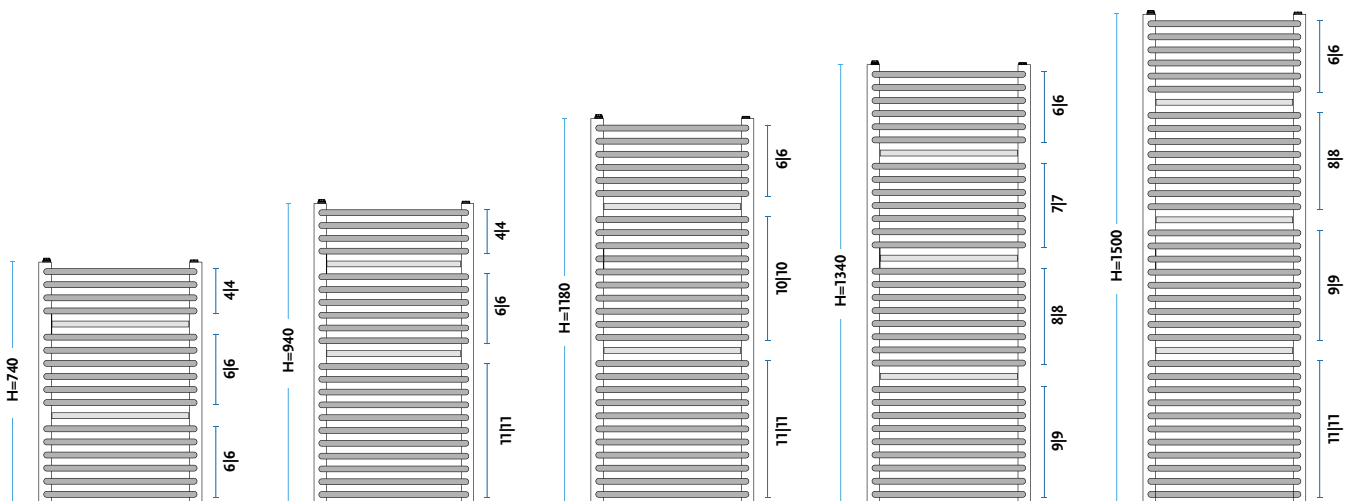

STANDARD	KONFIGURUJ SWÓJ GRZEJNIK
SCHEMATY PODŁĄCZEŃ KODY PODŁĄCZEŃ		INDEKS (przykład) informuje o wymiarach grzejnika wysokości i szerokości 1011121830 11 01 <i>wpisz kod - podłączenia</i> kod patrz schematy podłączeń <i>wpisz kod - koloru</i> kod koloru patrz PALETA KOLORÓW
		WIĘCEJ INFORMACJI PODANE CENY DOTYCZĄ GRZEJNIKA Z PODŁĄCZENIEM TYP [11]
WYKOŃCZENIE POWIERZCHNI	STANDARDOWO KOLOR BIAŁY [01]	
KOLOR Z PALETY GORGIEL	TERMIN REALIZACJI DO 30 DNI	

AK-DR	Wysokość H [mm]	Szerokość W [mm]	Głębokość D [mm]	Podłączenie C [mm]	Wydajność cieplna [W]		INDEKS produktu	KOD wersji	Cena netto Biały [01]	Cena netto kolor
					55/45/20°C	75/65/20°C				
AK-DR 74/40	740	400	135	350	245	465	1011111375	1101	---- zł	---- zł
AK-DR 94/40	940	400	135	350	318	601	1011111376	1101	---- zł	---- zł
AK-DR 118/40	1180	400	135	350	406	764	1011111377	1101	---- zł	---- zł
AK-DR 134/40	1340	400	135	350	465	873	1011111378	1101	---- zł	---- zł
AK-DR 150/40	1500	400	135	350	524	980	1011111379	1101	---- zł	---- zł
AK-DR 74/50	740	500	135	450	300	572	1011111380	1101	---- zł	---- zł
AK-DR 94/50	940	500	135	450	390	740	1011111381	1101	---- zł	---- zł
AK-DR 118/50	1180	500	135	450	498	941	1011111382	1101	---- zł	---- zł
AK-DR 134/50	1340	500	135	450	555	1047	1011111383	1101	---- zł	---- zł
AK-DR 150/50	1500	500	135	450	642	1207	1011111384	1101	---- zł	---- zł