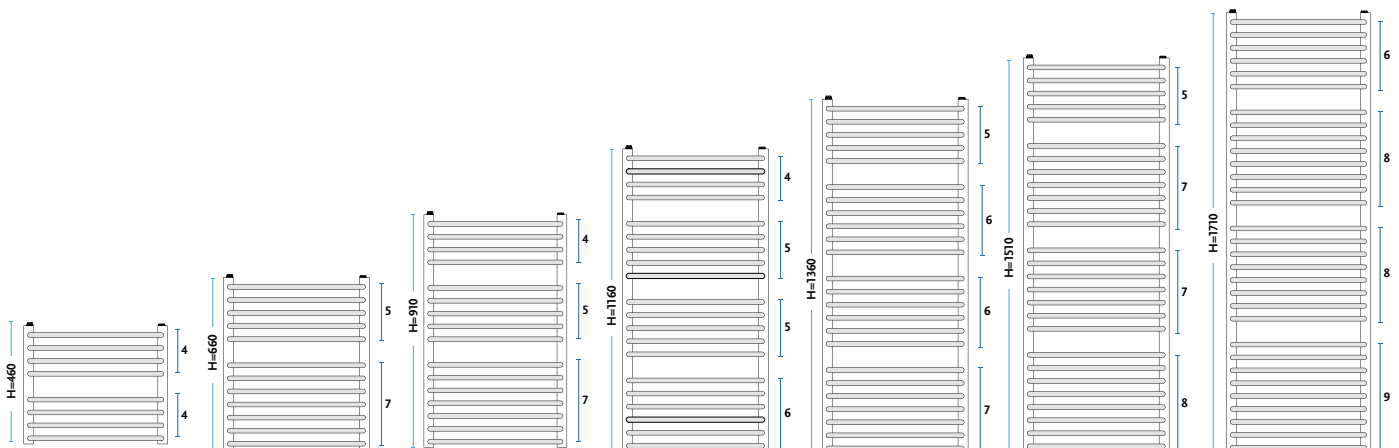

AE	Wysokość H [mm]	Szerokość W [mm]	Głębokość D [mm]	Podłączenie C [mm]	Wydajność cieplna [W]		INDEKS produktu	KOD wersji	Cena netto Biały [01]	Cena netto Kolor	Ilości Paletowe
					55/45/20°C	75/65/20°C					
AE 46/44	460	440	135	390	113	201	10111194501101		528,74 zł	793,11 zł	38 szt.
AE 66/44	660	440	135	390	159	285	10111194551101		593,00 zł	889,50 zł	38 szt.
AE 91/44	910	440	135	390	215	390	10111194601101		659,71 zł	989,57 zł	38 szt.
AE 116/44	1160	440	135	390	275	503	10111194651101		738,78 zł	1 108,18 zł	38 szt.
AE 136/44	1360	440	135	390	312	576	10111194701101		793,11 zł	1 189,67 zł	38 szt.
AE 46/56	460	560	135	510	142	254	10111194101101		553,44 zł	830,16 zł	38 szt.
AE 66/56	660	560	135	510	198	360	10111194151101		620,17 zł	930,25 zł	28 szt.
AE 91/56	910	560	135	510	268	493	10111194201101		686,86 zł	1 030,29 zł	28 szt.
AE 116/56	1160	560	135	510	324	606	10111194251101		765,95 zł	1 148,92 zł	28 szt.
AE 136/56	1360	560	135	510	391	729	10111194301101		832,63 zł	1 248,94 zł	28 szt.
AE 151/56	1510	560	135	510	424	797	10111194901101		924,46 zł	1 386,69 zł	16 szt.
AE 171/56	1710	560	135	510	492	922	10111194851101		1 053,10 zł	1 579,65 zł	16 szt.

Cena netto Biały [01] - cena grzejnika netto w kolorze białym, podłączenie [11]

Cena netto kolor - cena grzejnika netto w kolorze z palety GORGIEL, podłączenie [11]

"•" - Grzejnik dostępny z magazynu w kolorze standardowym