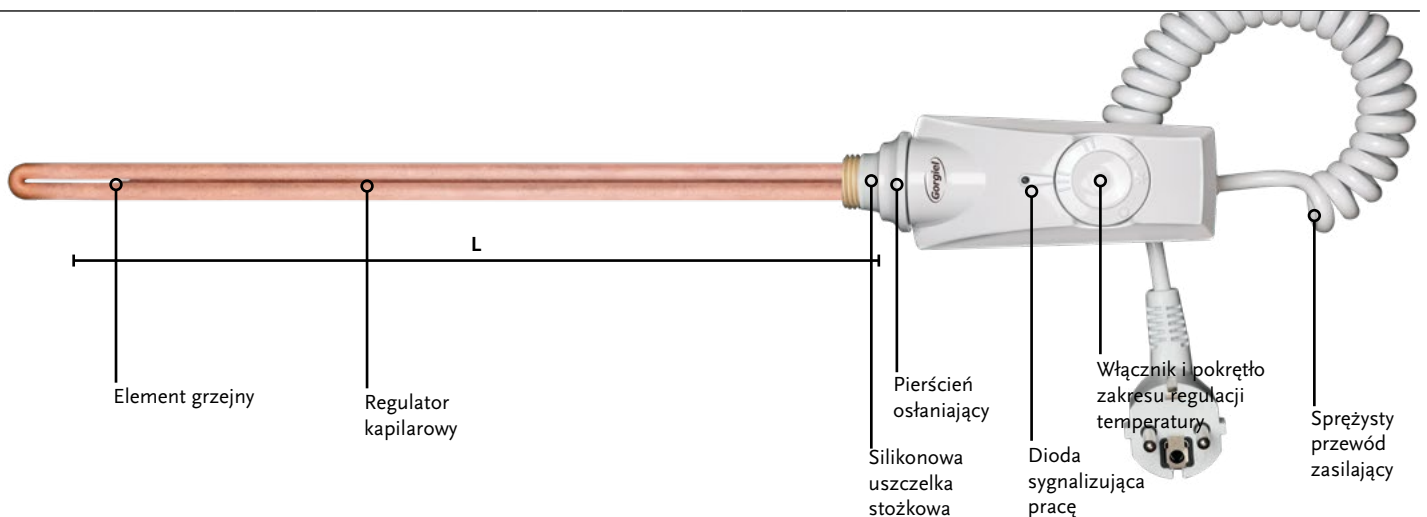

GRZAŁKA ELEKTRYCZNA - GOR, GTM

TYP	MOC GRZAŁKI ELEKTRYCZNEJ	L [mm]	MOC [W] wydajność cieplna grzejnika	KOLOR	INDEKS	Cena netto
GE 03	300	340	poniżej 600	BIAŁY	2204075112	337,99 zł
GE 06	600	390	600 - 900	BIAŁY	2204075113	350,06 zł
GE 09	900	440	900 - 1200	BIAŁY	2204075118	362,12 zł

Środowisko pracy: woda
Temperatura pracy: regulowana do 65 °C
Napięcie zasilające: 230 V
Mocowanie: kryza R 1/2" z uszczelką w komplecie

Grzałki Gorgiel przeznaczone są do ogrzewania pomieszczeń przed rozpoczęciem sezonu grzewczego, usuwania wilgoci, względnie do dogrzewania pomieszczeń zimą. Zależnie od potrzeb, grzałka może pracować samodzielnie lub współpracować z istniejącym systemem ogrzewania (połączenie z wykorzystaniem trójnika), w różnego rodzaju grzejnikach, w których medium grzewczym jest ciecz (woda, olej). Grzałka dodatkowo zabezpieczona jest samopowtarzalnym bezpiecznikiem termicznym. W zestawie z grzałką są dostarczane: uszczelnienia techniczne