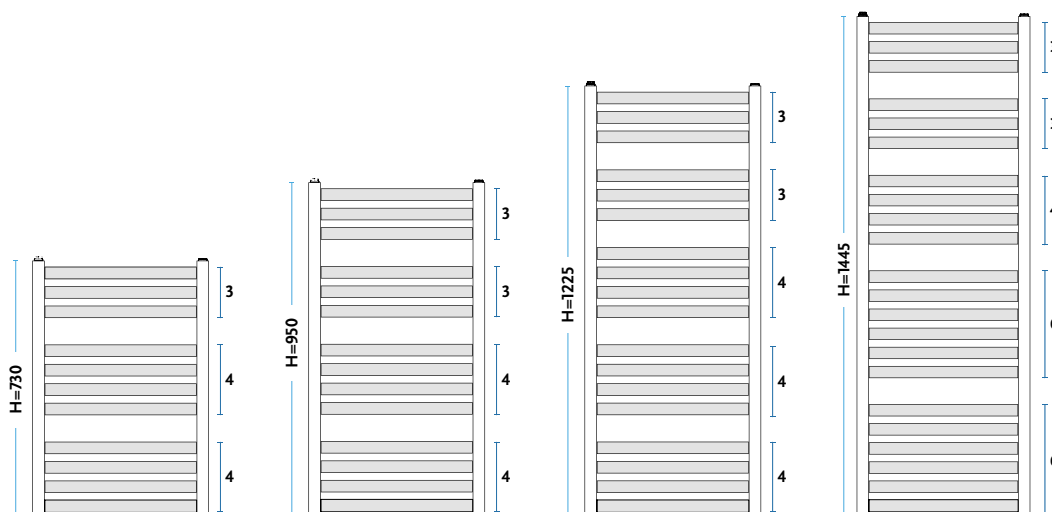

EBRO	Wysokość	Szerokość	Głębokość	Podłączenie		Wydajność cieplna [W]			INDEKS produktu	KOD wersji	Cena netto	Cena netto
	H [mm]	W [mm]	D [mm]	C [mm]	M [mm]	55/45/20°C	75/65/20°C	90/70/20°C			Biały [01]	kolor
AEB 75/35	730	350	70-80	315	50	130	245	307	10115143191101		743,80 zł	929,75 zł
AEB 95/35	950	350	70-80	315	50	165	312	392	10115143201101		919,09 zł	1 148,86 zł
AEB 120/35	1225	350	70-80	315	50	208	397	500	10115143211101		1 156,25 zł	1 445,31 zł
AEB 145/35	1445	350	70-80	315	50	244	467	589	10115143221101		1 303,55 zł	1 629,44 zł
AEB 75/53	730	535	70-80	500	50	184	348	437	10115143151101		772,92 zł	966,14 zł
AEB 95/53	950	535	70-80	500	50	233	441	554	10115143161101		953,32 zł	1 191,64 zł
AEB 120/53	1225	535	70-80	500	50	294	561	706	10115143171101		1 197,50 zł	1 496,87 zł
AEB 145/53	1445	535	70-80	500	50	345	661	834	10115143181101		1 347,17 zł	1 683,97 zł

Cena netto Biały [01] - cena grzejnika netto w kolorze białym, podłączenie [11]

Cena netto kolor - cena grzejnika netto w kolorze z palety GORGIEL, podłączenie [11]