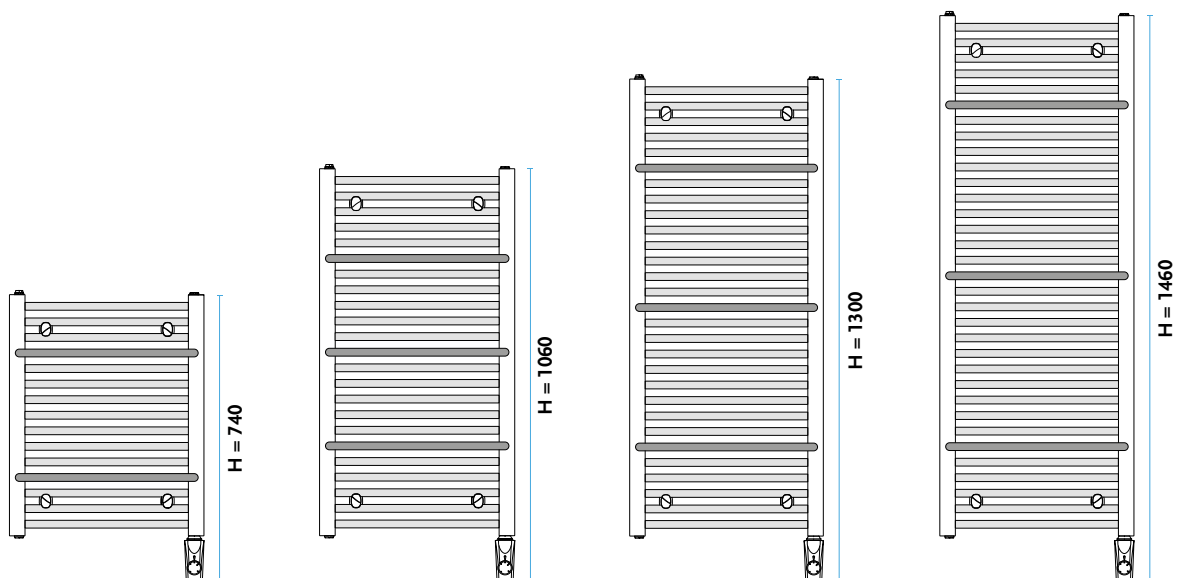

STANDARD	KONFIGURUJ SWÓJ GRZEJNIK
SCHEMATY PODŁĄCZEŃ KODY PODŁĄCZEŃ	[E]	INDEKS (przykład) informuje o wymiarach grzejnika wysokości i szerokości 1011121830 11 01 <i>wpisz kod - podłączenia</i> kod patrz schematy podłączeń <i>wpisz kod - koloru</i> kod koloru patrz PALETA KOLORÓW
		WIĘCEJ INFORMACJI PODANE CENY DOTYCZĄ SUSZARKI Z PODŁĄCZENIEM TYP [01] LUB [02] WIĘCEJ INFORMACJI GORGIEL.PL
WYKOŃCZENIE POWIERZCHNI	standardowo kolor biały [01]	
KOLOR Z PALETY GORGIEL	cena na zapytanie termin realizacji do 30 dni Grzałka chromowana lub biała	

BARON-E	Wysokość		Szerokość W [mm]	Głębokość D [mm]	Moc grzałki [W]	INDEKS produktu	KOD wersji	Cena netto Biały [01]
	Hg	H [mm]						
AB_E 62/40	620	740	400	135	300	1E111250400	101	1 176,14 zł
AB_E 94/40	940	940	400	135	600	1E111250500	101	1 342,58 zł
AB_E 118/40	1180	1300	400	135	600	1E111250600	101	1 456,62 zł
AB_E 62/50	620	740	500	135	300	1E111210500	101	1 204,39 zł
AB_E 94/50	940	1060	500	135	600	1E111210600	101	1 387,19 zł
AB_E 118/50	1180	1300	500	135	600	1E111210700	101	1 512,67 zł
AB_E 134/50	1340	1460	500	135	600	1E111210800	101	1 597,37 zł

H - Wysokość całkowita   Hg - Wysokość grzejnika
W - Szerokość   INDEKS - indeks produktu standardowego
D - Głębokość