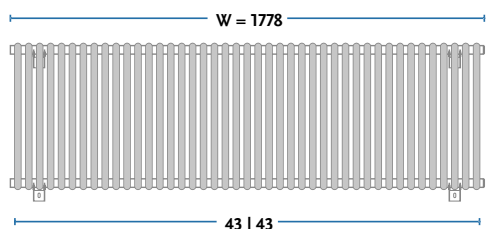

CEZAR II AF2	Wysokość H [mm]	Szerokość W [mm]	Głębokość D [mm]	Podłączenie		Wydajność cieplna [W]		INDEKS produktu	KOD wersji	Cena netto Biały [01]	Cena netto kolor
				C [mm]	BC [mm]	55/45/20°C	75/65/20°C				
AF2 45/60	446	589	100	50	400	263	510	1014112500	4101	1 455,01 zł	1 818,77 zł
AF2 45/80	446	794	100	50	400	356	690	1014112510	4101	1 759,69 zł	2 199,62 zł
AF2 45/100	446	1000	100	50	400	450	872	1014112520	4101	1 960,75 zł	2 450,94 zł
AF2 45/120	446	1204	100	50	400	544	1053	1014112530	4101	2 155,57 zł	2 694,46 zł
AF2 45/140	446	1409	100	50	400	638	1236	1014112540	4101	2 493,43 zł	3 116,78 zł
AF2 45/160	446	1614	100	50	400	732	1418	1014112550	4101	2 754,55 zł	3 443,19 zł
AF2 45/175	446	1778	100	50	400	808	1564	1014112560	4101	2 955,63 zł	3 694,54 zł
AF2 60/60	596	589	100	50	550	343	665	1014112700	4101	1 558,63 zł	1 948,29 zł
AF2 60/80	596	794	100	50	550	464	900	1014112710	4101	1 886,14 zł	2 357,67 zł
AF2 60/100	596	1000	100	50	550	587	1137	1014112720	4101	2 097,55 zł	2 621,93 zł
AF2 60/120	596	1204	100	50	550	708	1373	1014112730	4101	2 308,93 zł	2 886,17 zł
AF2 60/140	596	1409	100	50	550	831	1611	1014112740	4101	2 669,60 zł	3 337,00 zł
AF2 60/160	596	1614	100	50	550	954	1849	1014112750	4101	2 949,42 zł	3 686,77 zł
AF2 60/175	596	1778	100	50	550	1053	2040	1014112760	4101	3 164,96 zł	3 956,21 zł

Cena netto Biały [01] - cena grzejnika netto w kolorze białym, podłączenie [41],[42]

Cena netto kolor - cena grzejnika netto w kolorze z palety GORGIEL, podłączenie [41],[42]