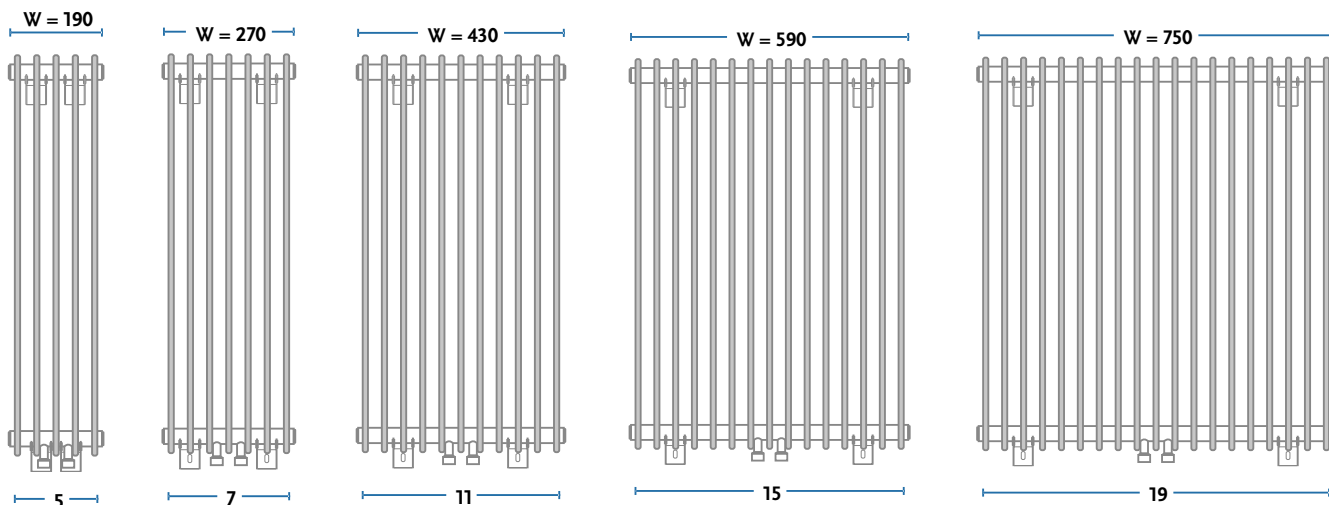

Cena netto Biały [01] - cena grzejnika netto w kolorze białym, podłączenie [51]

Cena netto kolor - cena grzejnika netto w kolorze z palety GORGIEL, podłączenie [51]