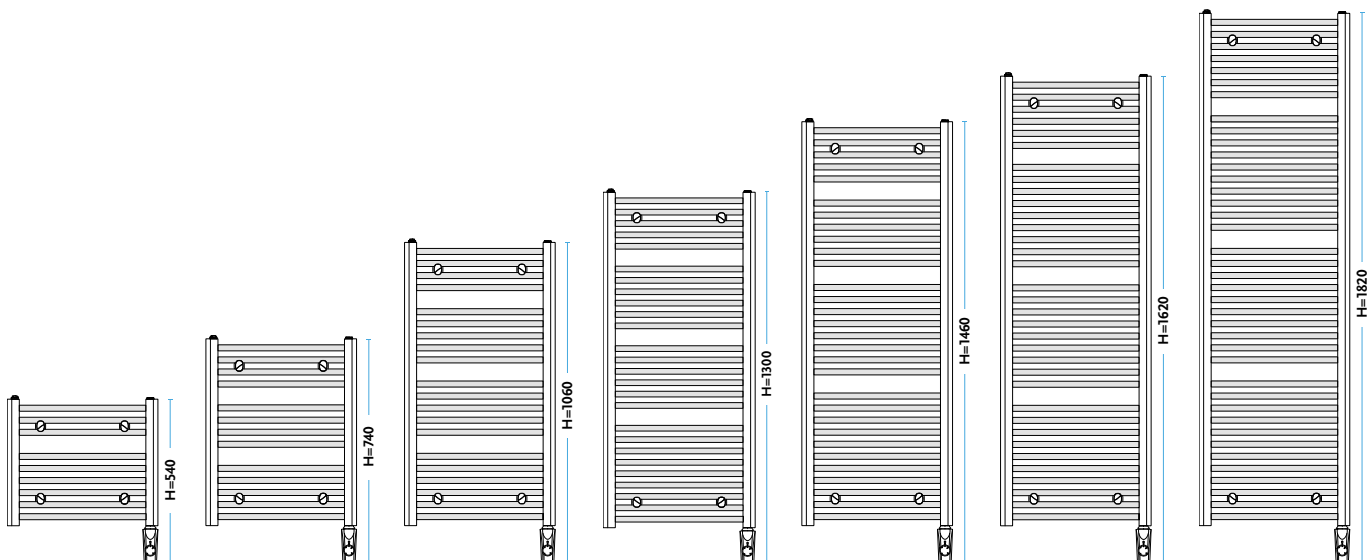

STANDARD	KONFIGURUJ SWÓJ GRZEJNIK
SCHEMATY PODŁĄCZEŃ KODY PODŁĄCZEŃ	[E]	INDEKS (przykład) informuje o wymiarach grzejnika wysokości i szerokości 1011121830 11 01 <i>wpisz kod - podłączenia</i> kod patrz schematy podłączeń <i>wpisz kod - koloru</i> kod koloru patrz PALETA KOLORÓW
		WIĘCEJ INFORMACJI PODANE CENY DOTYCZĄ SUSZARKI Z PODŁĄCZENIEM TYP [01] LUB [02] WIĘCEJ INFORMACJI GORGIEL.PL
WYKOŃCZENIE POWIERZCHNI	standardowo kolor biały [01]	
KOLOR Z PALETY GORGIEL	Cena na zapytanie Termin realizacji do 30 dni Grzałka chromowana lub biała	

TEMIDA	Wysokość		Szerokość W [mm]	Głębokość D [mm]	Moc grzałki [W]	INDEKS produktu	KOD wersji	Cena netto Biały [01]
	Hg [mm]	H [mm]						
E 1DR	420	540	500	80	300	10111820100101		1 103,10 zł
E 2DR	620	740	500	80	300	10111820200101		1 172,78 zł
E 3DR	940	1060	500	80	300	10111820300101		1 265,05 zł
E 4DR	1180	1300	500	80	600	10111820400101		1 370,58 zł
E 5DR	1340	1460	500	80	600	10111820500101		1 476,27 zł
E 6DR	1500	1620	500	80	600	10111820600101		1 623,89 zł
E 6XDR	1700	1820	500	80	900	10111820700101		1 771,50 zł

H - Wysokość całkowita   Hg - Wysokość grzejnika
W - Szerokość   INDEKS - indeks produktu standardowego
D - Głębokość