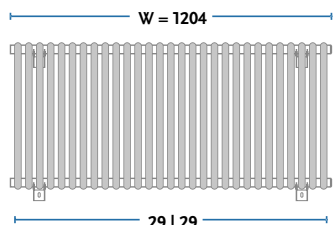

CEZAR II AF2	Wysokość H [mm]	Szerokość W [mm]	Głębokość D [mm]	Podłączenie		Wydajność cieplna [W]		INDEKS produktu	KOD wersji	Cena netto Biały [01]	Cena netto kolor
				C [mm]	BC [mm]	55/45/20°C	75/65/20°C				
AF2 45/60	446	589	100	50	400	263	510	1014112500	4101	1 455,01 zł	1 818,77 zł
AF2 45/80	446	794	100	50	400	356	690	1014112510	4101	1 759,69 zł	2 199,62 zł
AF2 45/100	446	1000	100	50	400	450	872	1014112520	4101	1 960,75 zł	2 450,94 zł
AF2 45/120	446	1204	100	50	400	544	1053	1014112530	4101	2 155,57 zł	2 694,46 zł
AF2 45/140	446	1409	100	50	400	638	1236	1014112540	4101	2 493,43 zł	3 116,78 zł
AF2 45/160	446	1614	100	50	400	732	1418	1014112550	4101	2 754,55 zł	3 443,19 zł
AF2 45/175	446	1778	100	50	400	808	1564	1014112560	4101	2 955,63 zł	3 694,54 zł
AF2 60/60	596	589	100	50	550	343	665	1014112700	4101	1 558,63 zł	1 948,29 zł
AF2 60/80	596	794	100	50	550	464	900	1014112710	4101	1 886,14 zł	2 357,67 zł
AF2 60/100	596	1000	100	50	550	587	1137	1014112720	4101	2 097,55 zł	2 621,93 zł
AF2 60/120	596	1204	100	50	550	708	1373	1014112730	4101	2 308,93 zł	2 886,17 zł
AF2 60/140	596	1409	100	50	550	831	1611	1014112740	4101	2 669,60 zł	3 337,00 zł
AF2 60/160	596	1614	100	50	550	954	1849	1014112750	4101	2 949,42 zł	3 686,77 zł
AF2 60/175	596	1778	100	50	550	1053	2040	1014112760	4101	3 164,96 zł	3 956,21 zł

Cena netto Biały [01] - cena grzejnika netto w kolorze białym, podłączenie [41],[42]

Cena netto kolor - cena grzejnika netto w kolorze z palety GORGIEL, podłączenie [41],[42]