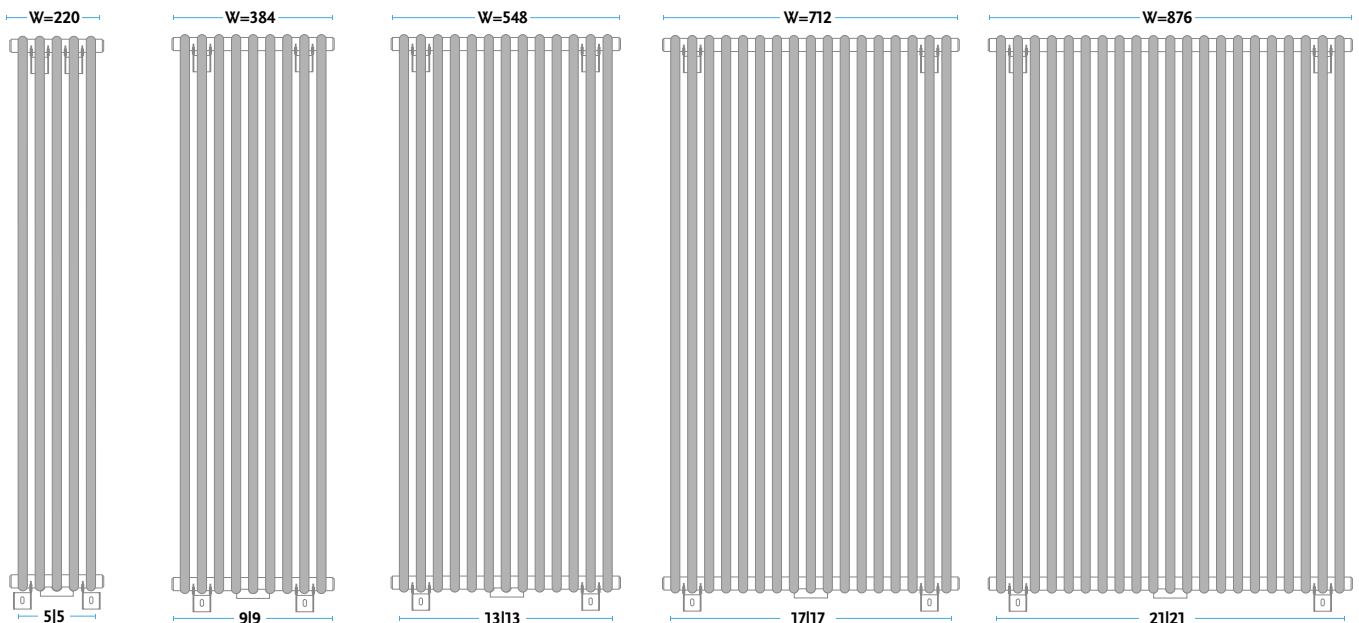

- Osłony grzejnika w komplecie
- Możliwość demontażu

CEZAR I AD2	Wysokość	Szerokość	Głębokość	Podłączenie		Wydajność cieplna [W]		INDEKS produktu	KOD wersji	Cena netto	Cena netto kolor
	H [mm]	W [mm]	D [mm]	C [mm]	BC [mm]	55/45/20°C	75/65/20°C			Grafit połysk [05] Biały [01]	
AD2 100/20	1000	220	100	50	954	209	408	10141114965105		1 300,82 zł	1 626,02 zł
AD2 100/40	1000	384	100	50	954	371	716	10141115005105		1 643,81 zł	2 054,76 zł
AD2 100/55	1000	548	100	50	954	520	1003	10141115105105		2 315,35 zł	2 894,18 zł
AD2 100/70	1000	712	100	50	954	671	1293	10141115205105		2 984,83 zł	3 731,04 zł
AD2 100/85	1000	876	100	50	954	814	1568	10141115305105		3 641,86 zł	4 552,32 zł
AD2 180/20	1800	220	100	50	1754	354	676	10141116995105		1 467,29 zł	1 834,11 zł
AD2 180/40	1800	384	100	50	1754	608	1171	10141117005105		1 956,76 zł	2 445,95 zł
AD2 180/55	1800	548	100	50	1754	851	1640	10141117105105		2 775,50 zł	3 469,37 zł
AD2 180/70	1800	712	100	50	1754	1104	2127	10141117205105		3 592,12 zł	4 490,15 zł
AD2 180/85	1800	876	100	50	1754	1332	2565	10141117305105		4 394,26 zł	5 492,83 zł

Cena netto Biały [01] - cena grzejnika netto w kolorze białym, podłączenie [51]

Cena netto Grafit połysk [05] - cena grzejnika w kolorze grafit połysk, podłączenie [51]

Cena netto kolor - cena grzejnika netto w kolorze z palety GORGIEL z wyłączeniem koloru grafit połysk, podłączenie [51]