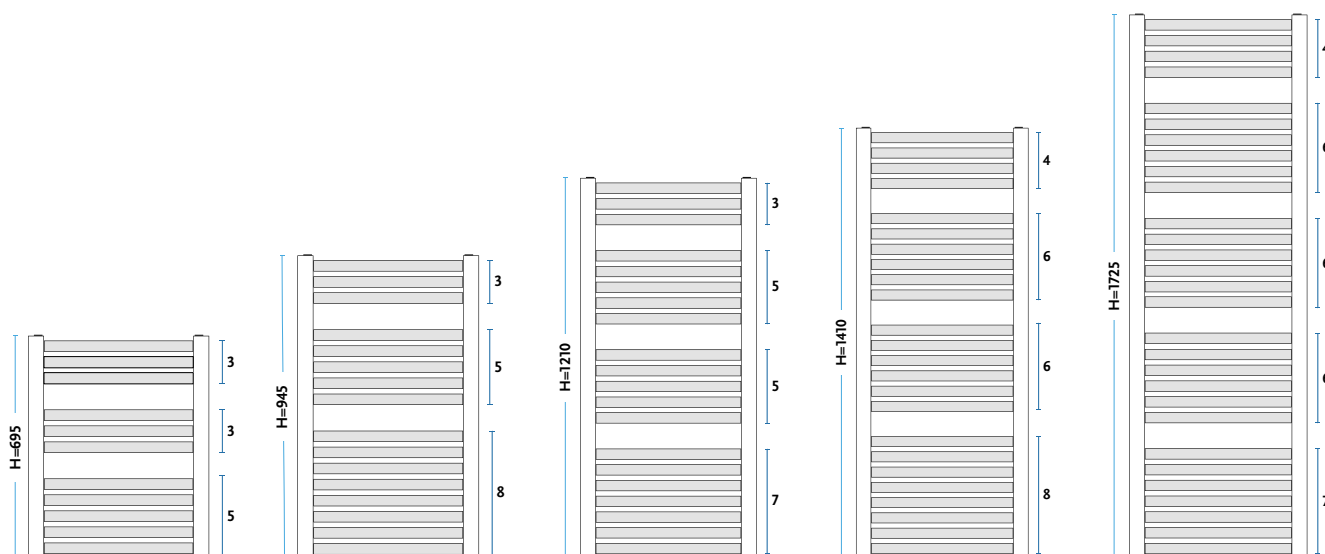

STANDARD	KONFIGURUJ SWÓJ GRZEJNIK
SCHEMATY PODŁĄCZEŃ KODY PODŁĄCZEŃ	[C]	INDEKS (przykład) informuje o wymiarach grzejnika wysokości i szerokości 1011121830 11 01 <i>wpisz kod - podłączenia</i> kod patrz schematy podłączeń <i>wpisz kod - koloru</i> kod koloru patrz PALETA KOLORÓW
		WIĘCEJ INFORMACJI PODANE CENY DOTYCZĄ GRZEJNIKA Z PODŁĄCZENIEM TYP [11]
WYKOŃCZENIE POWIERZCHNI	STANDARDOWO KOLOR BIAŁY [01]	
KOLOR Z PALETY GORGIEL	TERMIN REALIZACJI DO 30 DNI	

NADIR DR	Wysokość H [mm]	Szerokość W [mm]	Głębokość D [mm]	Podłączenie C [mm]	Wydajność cieplna [W] 55/45/20°C 75/65/20°C	INDEKS produktu	KOD wersji	Cena netto Biały [01]	Cena netto kolor
AD-DR 70/55	695	565	80	500	174 328	10130111101101		786,75 zł	983,43 zł
AD-DR 95/55	945	565	80	500	237 447	10130111201101		1 011,28 zł	1 264,10 zł
AD-DR 120/55	1210	565	80	500	303 572	10130111301101		1 215,01 zł	1 518,77 zł
AD-DR 140/55	1410	565	80	500	354 667	10130111401101		1 409,34 zł	1 761,68 zł
AD-DR 175/55	1725	565	80	500	433 817	10130111501101		1 664,06 zł	2 080,08 zł

Cena netto Biały [01] - cena grzejnika netto w kolorze białym, podłączenie [11]

Cena netto kolor - cena grzejnika netto w kolorze z palety GORGIEL, podłączenie [11]