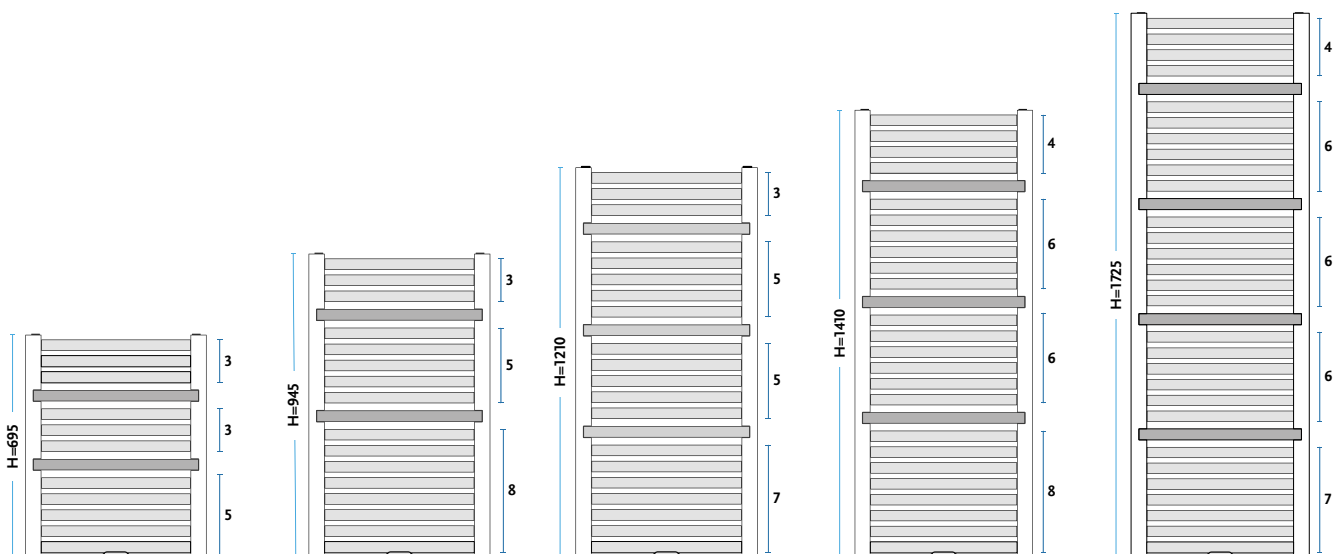

STANDARD	KONFIGURUJ SWÓJ GRZEJNIK
SHEMATY PODŁĄCZEN KODY PODŁĄCZEN	[M]	INDEKS (przykład) informuje o wymiarach grzejnika wysokości i szerokości 1011121830 11 01 wpisz kod - podłączenia kod patrz schematy podłączeń wpisz kod - koloru kod koloru patrz PALETA KOLORÓW
		WIĘCEJ INFORMACJI PODANE CENY DOTYCZA GRZEJNIKA Z PODŁĄCZENIEM TYP [21]
WYKOŃCZENIE POWIERZCHNI	STANDARDOWO KOLOR BIAŁY [01]	
KOLOR Z PALETY GORGIEL	TERMIN REALIZACJI DO 30 DNI	

NADIR DR/P	Wysokość H [mm]	Szerokość W [mm]	Głębokość D [mm]	Podłączenie C [mm]	Wydajność cieplna [W]		INDEKS produktu	KOD wersji	Cena netto Biały [01]	Cena netto kolor
					55/45/20°C	75/65/20°C				
AD-DR/P 70/55	695	565	105	50	206	393	10130111152101		1 175,25 zł	1 469,06 zł
AD-DR/P 95/55	945	565	105	50	274	524	10130111252101		1 431,17 zł	1 788,96 zł
AD-DR/P 120/55	1210	565	105	50	347	663	10130111352101		1 680,79 zł	2 100,99 zł
AD-DR/P 140/55	1410	565	105	50	402	770	10130111452101		1 899,22 zł	2 374,03 zł
AD-DR/P 175/55	1725	565	105	50	489	940	10130111552101		2 200,17 zł	2 750,22 zł

Cena netto Biały [01] - cena grzejnika netto w kolorze białym, podłączenie [21]

Cena netto kolor - cena grzejnika netto w kolorze z palety GORGIEL, podłączenie [21]