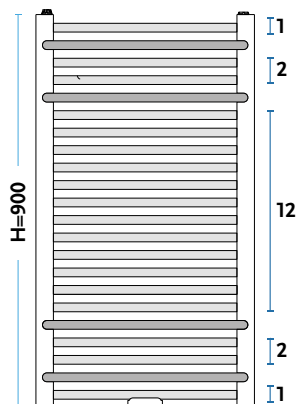

STANDARD	KONFIGURUJ SWÓJ GRZEJNIK
SCHEMATY PODŁĄCZEŃ KODY PODŁĄCZEŃ	[C] OPCJA - termin realizacji do 30 dni - dopłata do podłączenia [21] - 129 zł	INDEKS (przykład) informuje o wymiarach grzejnika wysokości i szerokości 1011121830 11 01 wpisz kod - podłączenia kod patrz schematy podłączeń wpisz kod - koloru kod koloru patrz PALETA KOLORÓW WIĘCEJ INFORMACJI PODANE CENY DOTYCZĄ GRZEJNIKA Z PODŁĄCZENIEM TYP [11] DOPŁATY DO INNYCH PODŁĄCZEŃ - PATRZ TABELA - SCHEMATY PODŁĄCZEŃ
	[M]	
WYKOŃCZENIE POWIERZCHNI	STANDARDOWO KOLOR BIAŁY [01]	
KOLOR Z PALETY GORGIEL	TERMIN REALIZACJI DO 30 DNI	

OAZA	Wysokość	Szerokość	Głębokość	Podłączenie		Wydajność cieplna [W]		INDEKS produktu	KOD wersji	Cena netto Biały [01]	Cena netto kolor	Ilości paletowe
	H [mm]	W [mm]	D [mm]	C [mm]	M [mm]	55/45/20°C	75/65/20°C					
ADP 62/40	620	400	165	350	50	145	272	10111262151101		513,36 zł	770,04 zł	38 szt.
ADP 90/40	900	400	165	350	50	203	385	10111262201101		634,71 zł	952,07 zł	38 szt.
ADP 110/40	1100	400	165	350	50	238	454	10111262251101		765,38 zł	1 148,08 zł	38 szt.
ADP 62/50	620	500	165	450	50	174	326	10111260151101		609,06 zł	913,59 zł	30 szt.
ADP 90/50	900	500	165	450	50	244	462	10111260201101		744,37 zł	1 116,56 zł	30 szt.
ADP 110/50	1100	500	165	450	50	291	554	10111260251101		814,40 zł	1 221,59 zł	30 szt.

Cena netto Biały [01] - cena grzejnika netto w kolorze białym, podłączenie [11]

Cena netto kolor - cena grzejnika netto w kolorze z palety GORGIEL, podłączenie [11]