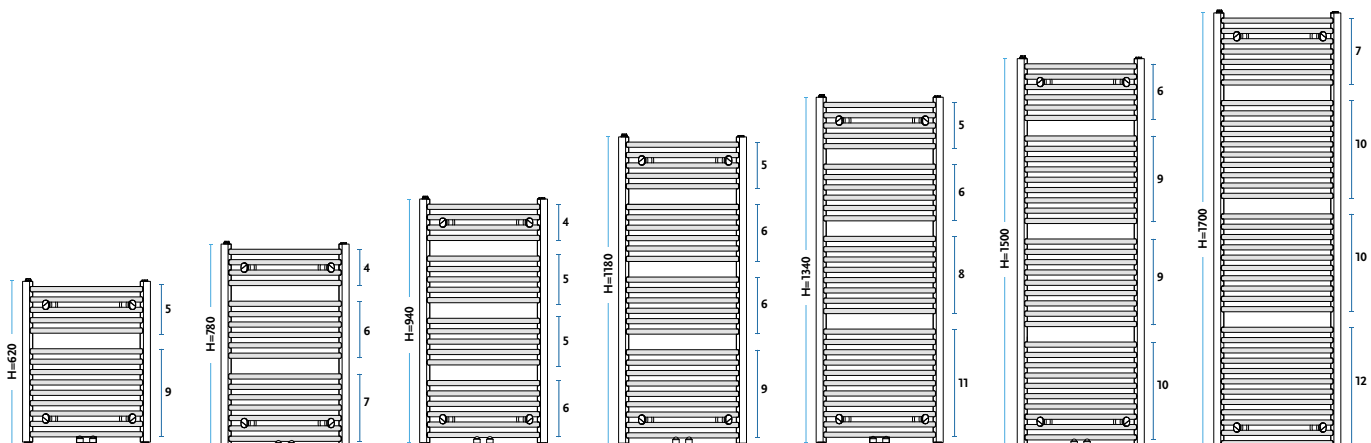

Cena netto Biały [01] - cena grzejnika netto w kolorze białym, podłączenie [11]

Cena netto kolor - cena grzejnika netto w kolorze z palety GORGIEL, podłączenie [11]

"•" - Grzejnik dostępny z magazynu w kolorze standardowym